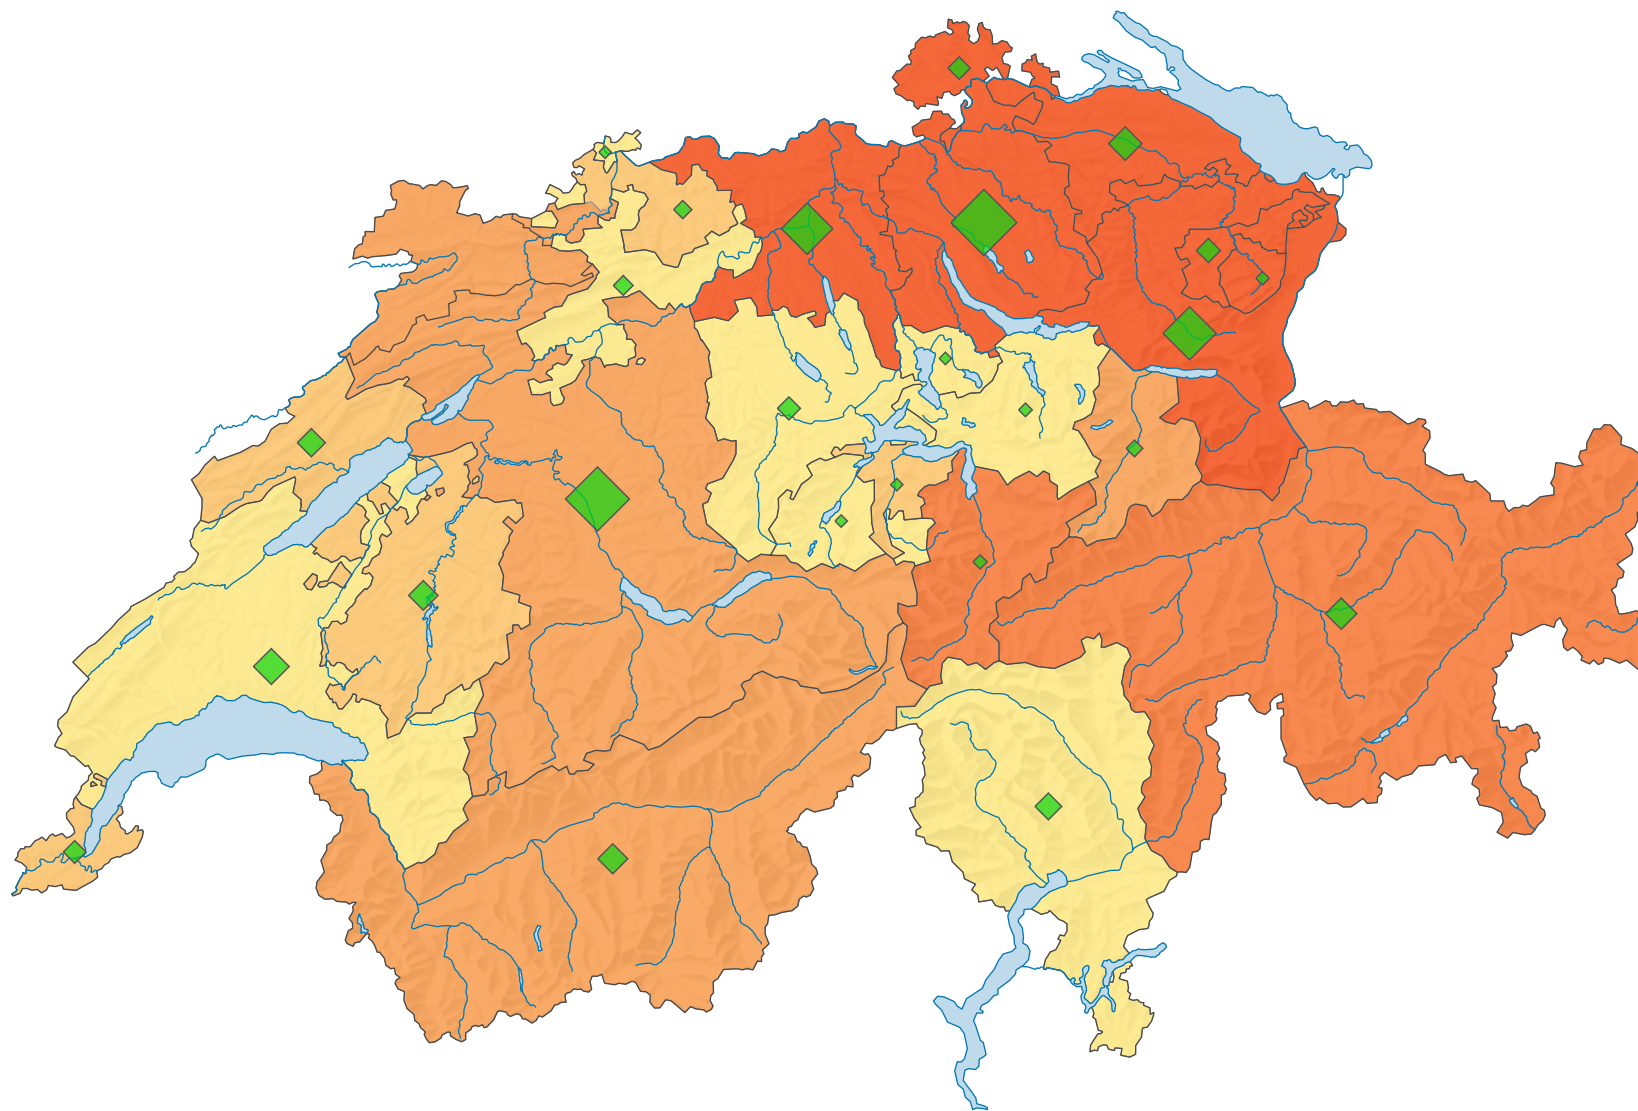

Stimmbeteiligung, Abstimmung vom 03.02.1895

Stimmbeteiligung, in %

Schweiz: 46,3

Anzahl Stimrende

Schweiz: 319 281

Symbole mit einem Wert unter 2 000 wurden zur besseren Lesbarkeit visuell vergrössert dargestellt.

0 35 70 km

Raumgliederung:
Kantone