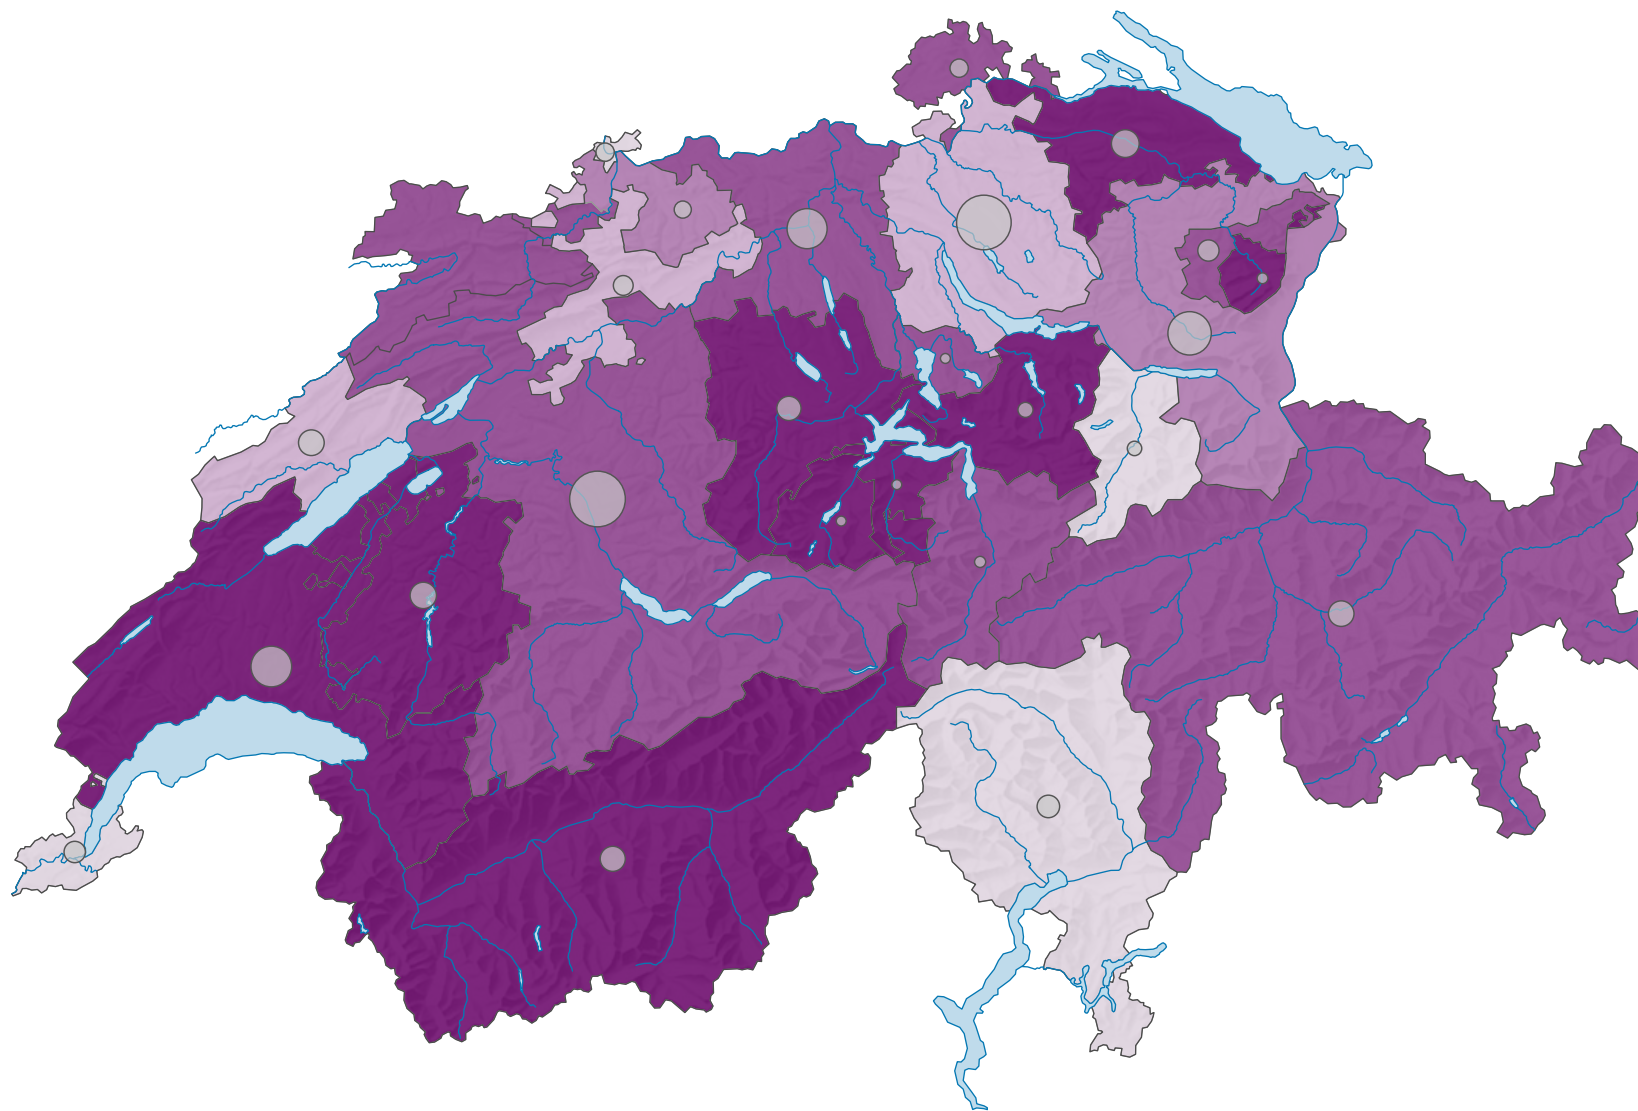

Volksinitiative «zur Gewährleistung des Rechts auf Arbeit», Abstimmung vom 03.06.1894

Ja-Stimmenanteil, in %

Schweiz: 19,8

Anzahl gültige Stimmen

Total: 384 169

Symbole mit einem Wert unter 2 000 wurden zur besseren Lesbarkeit visuell vergrössert dargestellt.

0 35 70 km

Raumgliederung:
Kantone