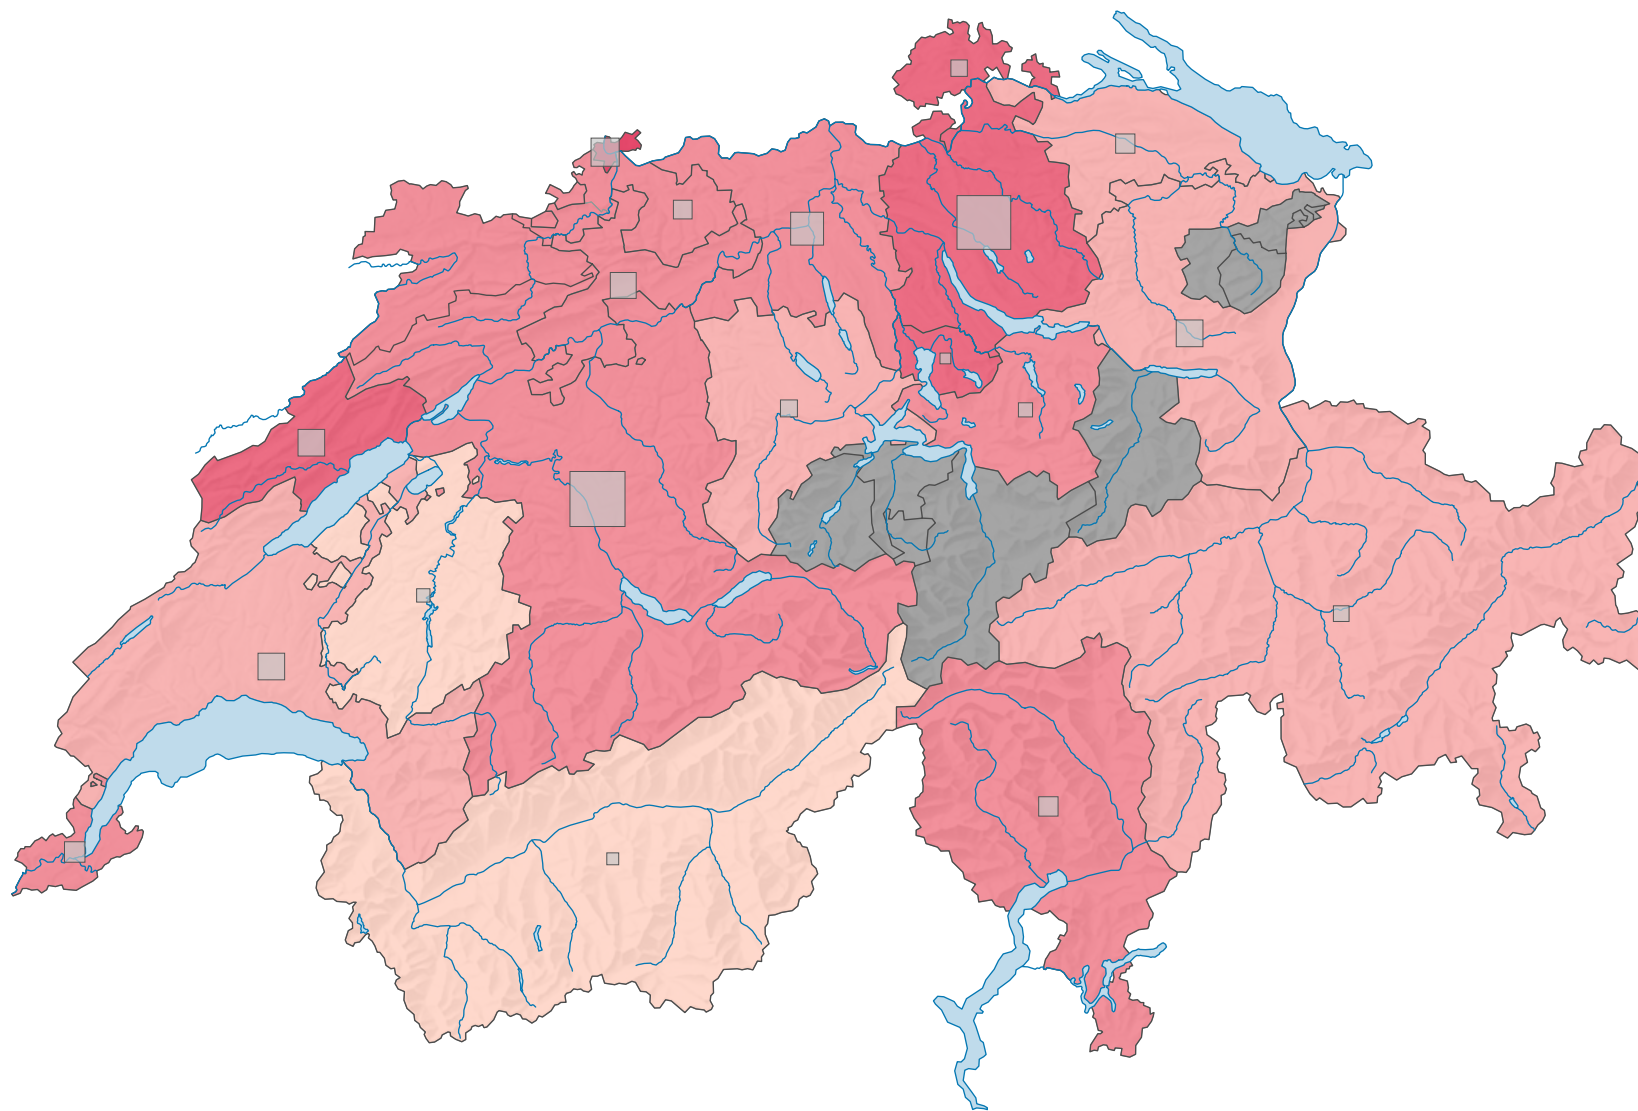

Force du parti socialiste suisse (PSS), en 1919

Force du parti, en %

aucune candidature ou élection tacite: voir le glossaire (*)

Suisse: 23,5

Nombre d'électeurs

Total: 175 292

Pour des raisons de lisibilité, la taille des symboles ayant une valeur inférieure à 1 500 a été augmentée.

0 35 70 km

Niveau géographique:
Cantons