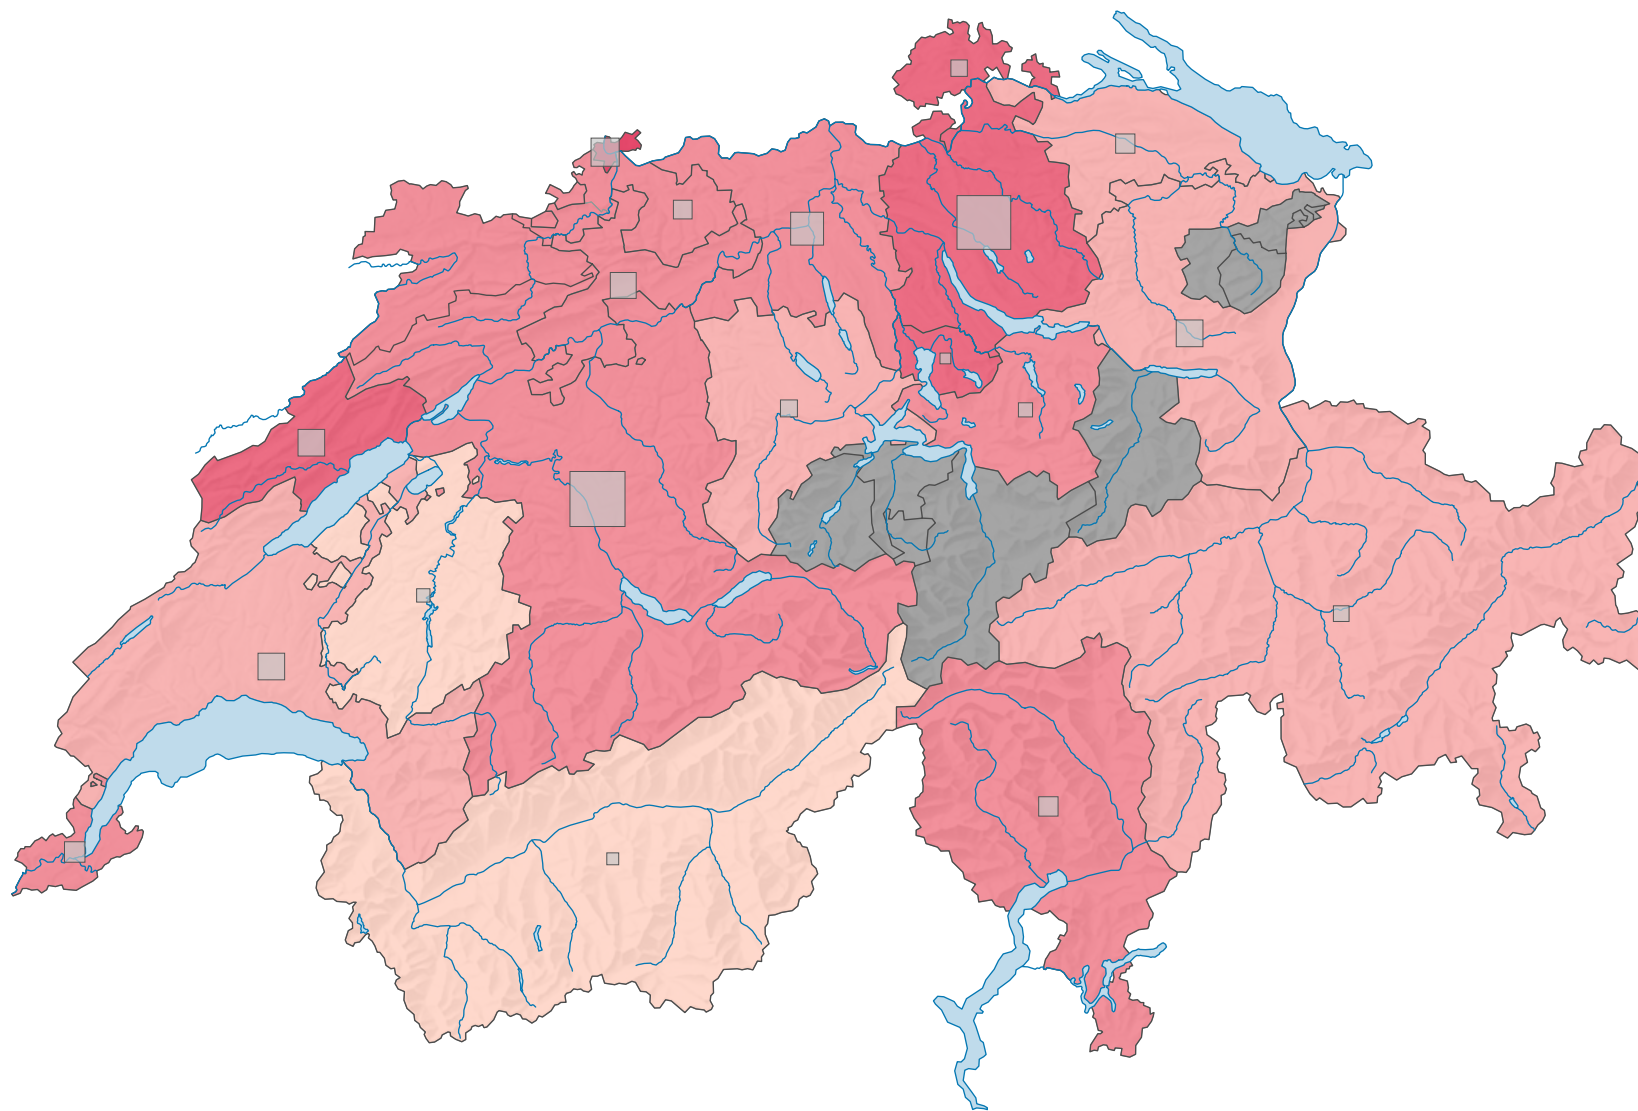

Parteistärke der Sozialdemokratischen Partei der Schweiz (SPS), 1919

Parteistärke, in %

keine Kandidatur oder stille Wahl (siehe Glossar) (*)

Schweiz: 23,5

Anzahl Wählende

Total: 175 292

Symbole mit einem Wert unter 1 500 wurden zur besseren Lesbarkeit visuell vergrößert dargestellt.

0 35 70 km

Raumgliederung:
Kantone