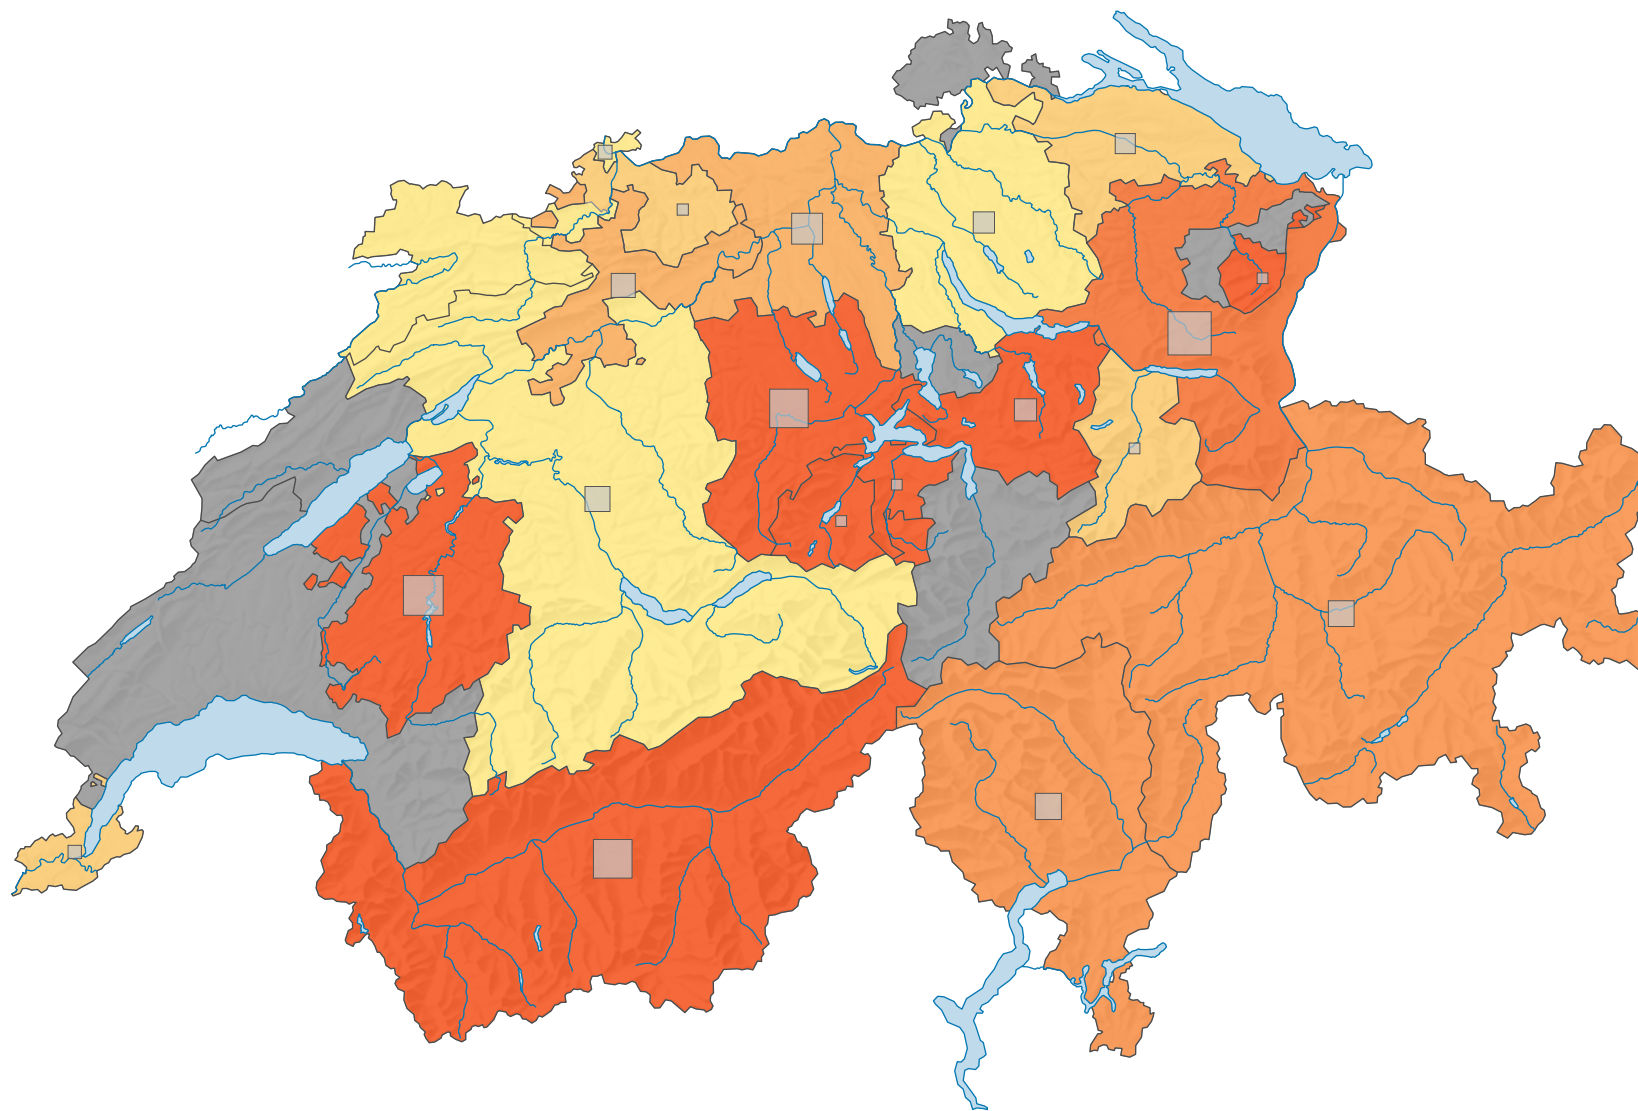

Parteistärke der Christlichdemokratischen Volkspartei (CVP), 1919

Parteistärke, in %

keine Kandidatur oder stille Wahl (siehe Glossar) (*)

Schweiz: 21,0

Anzahl Wählende

Total: 156 702

Symbole mit einem Wert unter 1 500 wurden zur besseren Lesbarkeit visuell vergrößert dargestellt.

0 35 70 km

Raumgliederung:
Kantone