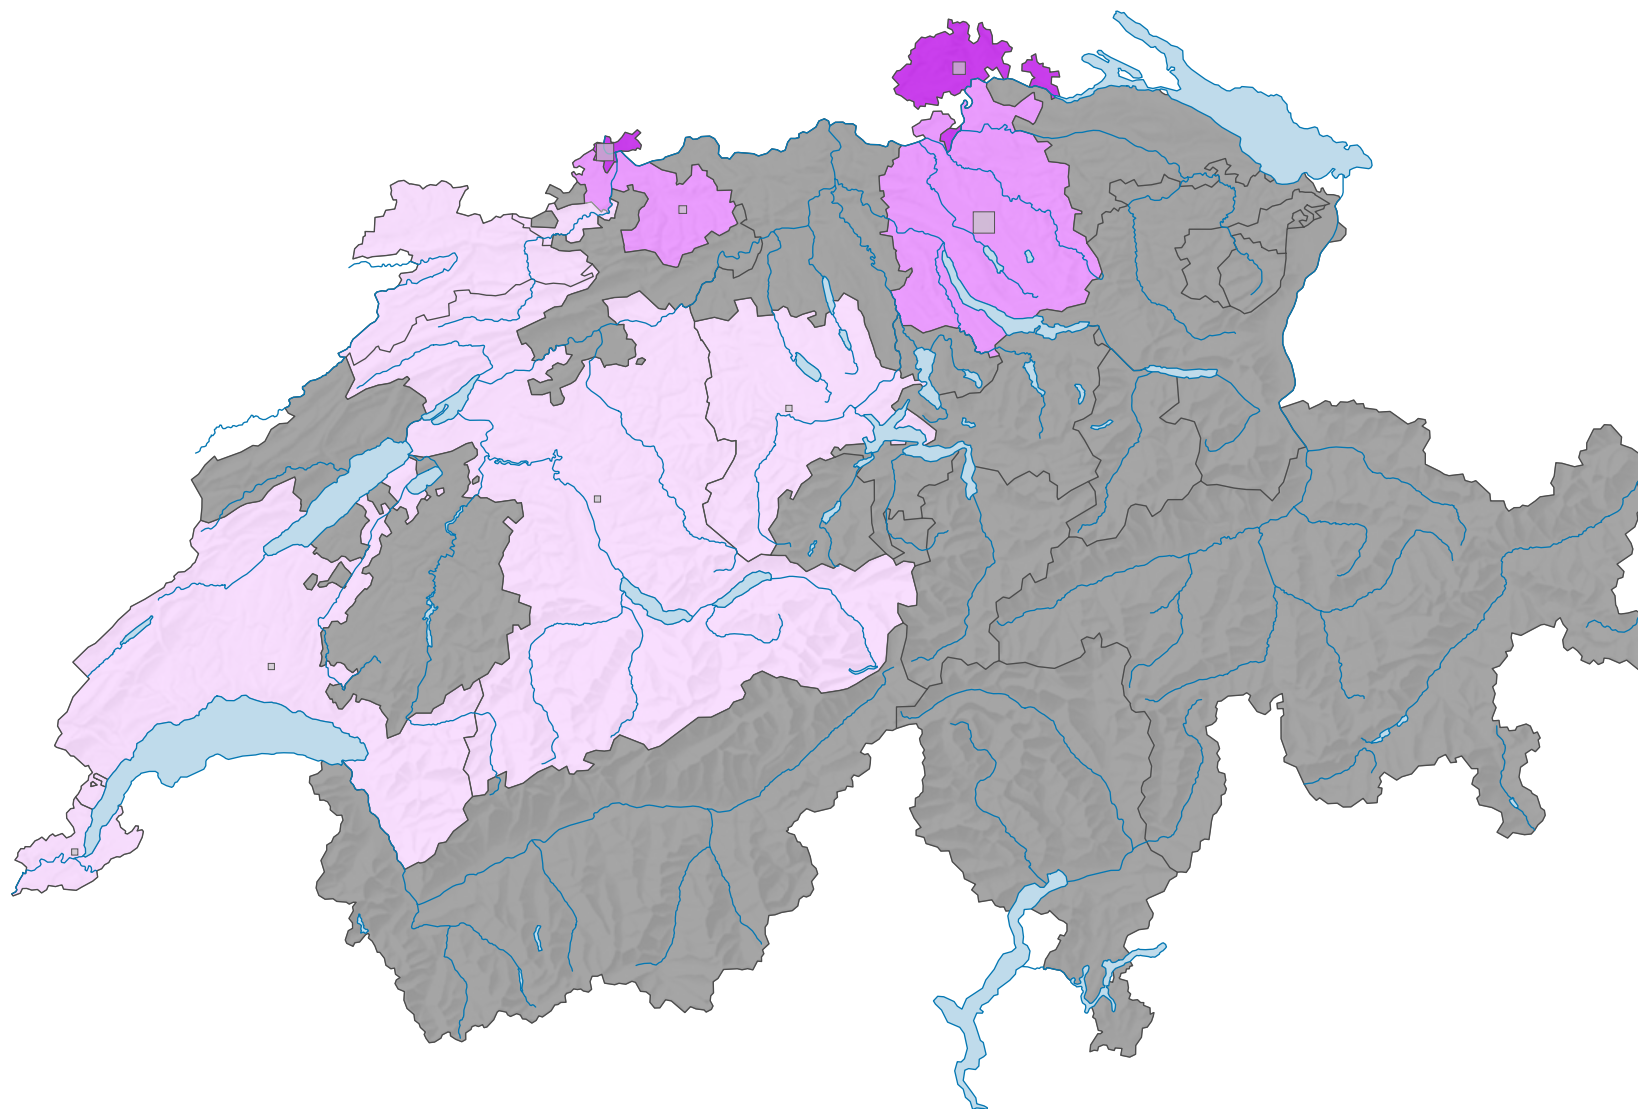

Parteistärke der Partei der Arbeit/Solidarität, 1922

Parteistärke, in %

keine Kandidatur oder stille Wahl (siehe Glossar) (*)

Schweiz: 1,8

Anzahl Wählende

Total: 13 441

Symbole mit einem Wert unter 500 wurden zur besseren Lesbarkeit visuell vergrössert dargestellt.

0 35 70 km

Raumgliederung:
Kantone