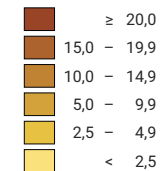

Force du parti, en %

aucune candidature ou élection tacite: voir le glossaire (*)

Suisse: 0,9

Nombre d'électeurs

Total: 6 306

Pour des raisons de lisibilité, la taille des symboles ayant une valeur inférieure à 500 a été augmentée.