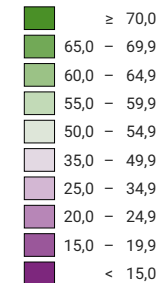

Proportion de "oui" en %

Suisse: 23,2

Bulletins valables

Total: 2 579 766

Pour des raisons de lisibilité, la taille des symboles ayant une valeur inférieure à 500 a été augmentée.

Niveau géographique:
Communes (politique)