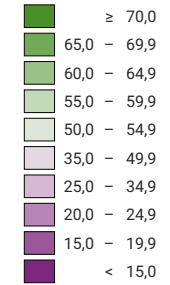

**Ja-Stimmenanteil, in %**

Schweiz: 23,2

**Anzahl gültige Stimmen**

Total: 2 579 766

Symbole mit einem Wert unter 500 wurden zur besseren Lesbarkeit visuell vergrössert dargestellt.

**Raumgliederung:**  
Gemeinden (Politik)