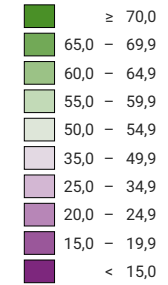

Ja-Stimmenanteil, in %

Schweiz: 23,2

Anzahl gültige Stimmen

Total: 2 579 766

Symbole mit einem Wert unter 500 wurden zur besseren Lesbarkeit visuell vergrössert dargestellt.

Raumgliederung:
Gemeinden (Politik)