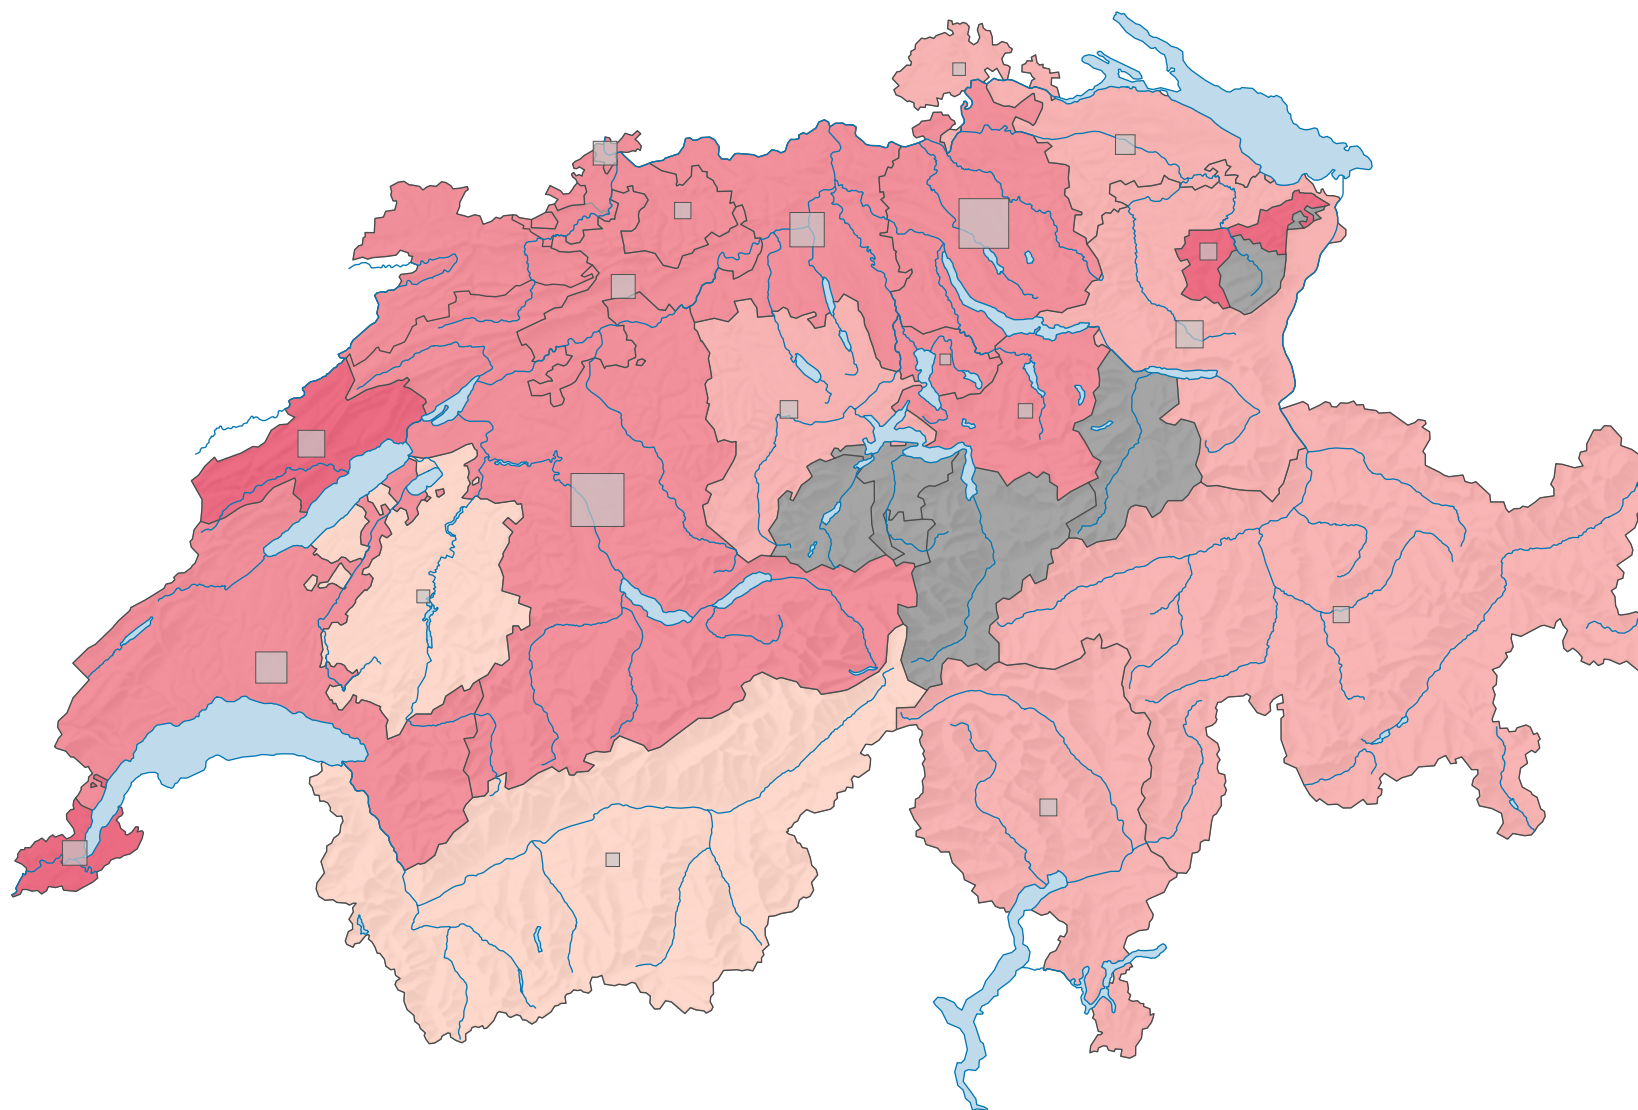

Force du parti socialiste suisse (PSS), en 1922

Force du parti, en %

aucune candidature ou élection tacite: voir le glossaire (*)

Suisse: 23,3

Nombre d'électeurs

Total: 170 974

Pour des raisons de lisibilité, la taille des symboles ayant une valeur inférieure à 1 500 a été augmentée.

0 35 70 km

Niveau géographique:
Cantons