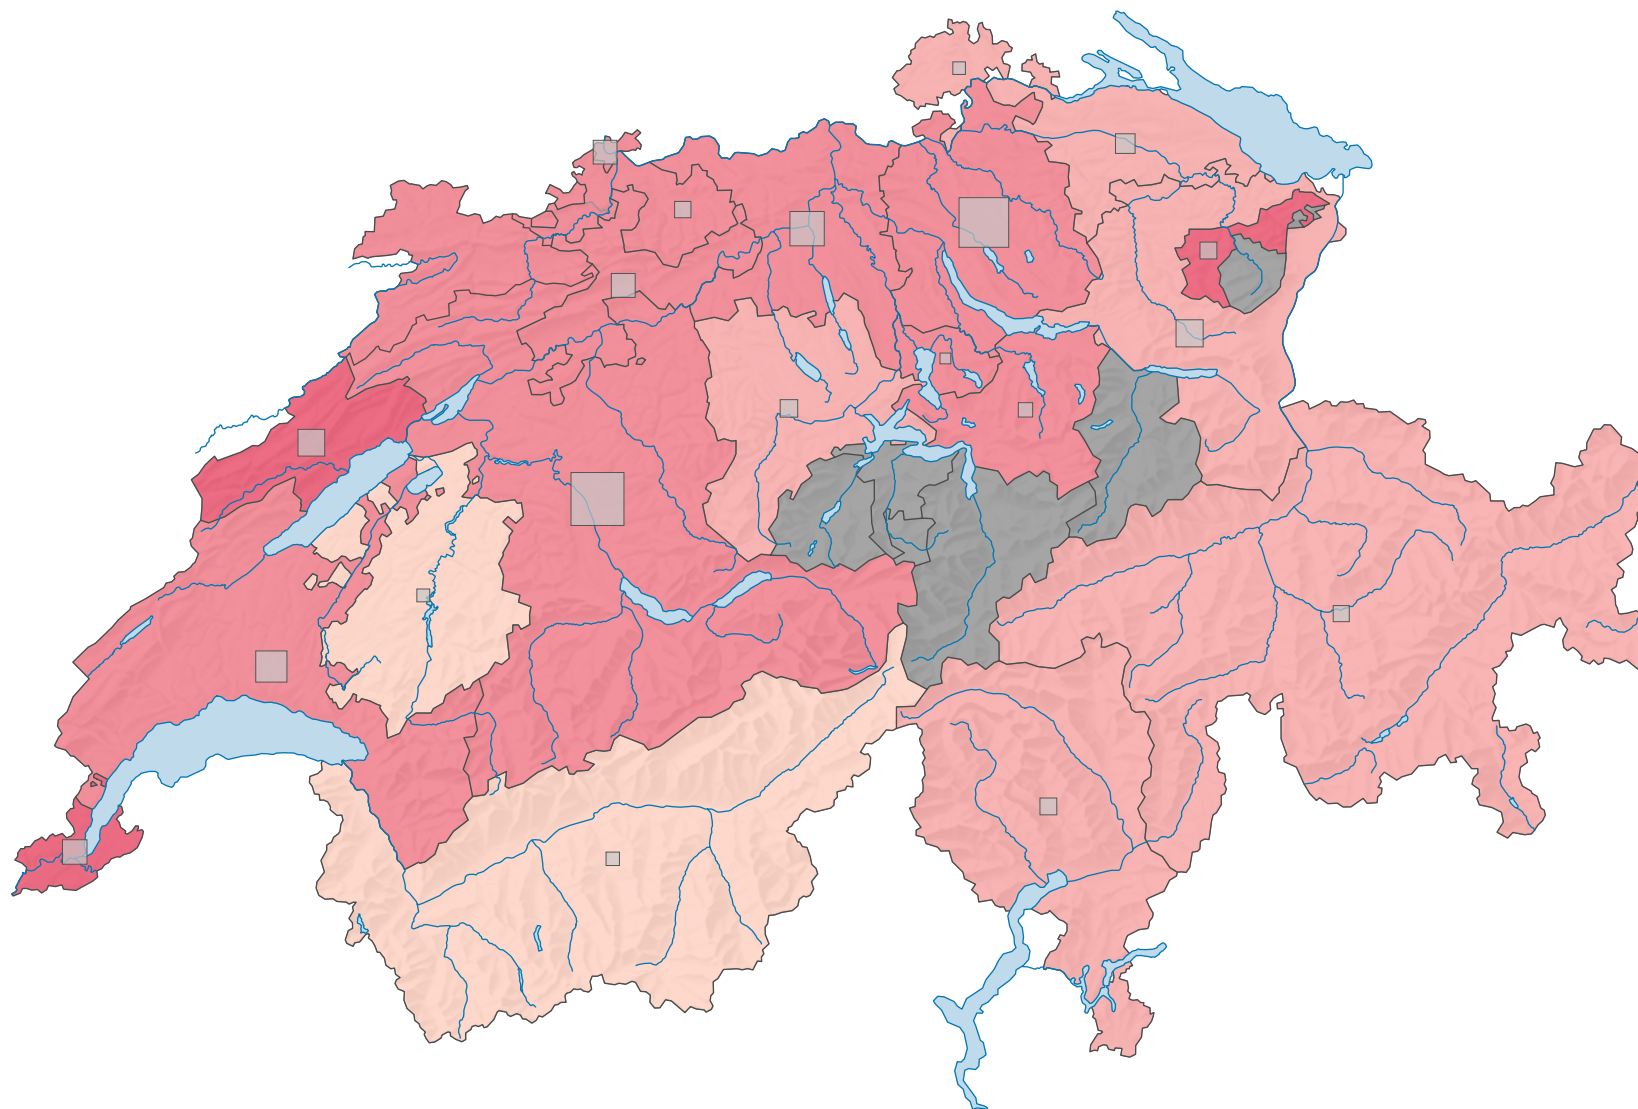

Parteistärke der Sozialdemokratischen Partei der Schweiz (SPS), 1922

Parteistärke, in %

keine Kandidatur oder stille Wahl (siehe Glossar) (*)

Schweiz: 23,3

Anzahl Wählende

Total: 170 974

Symbole mit einem Wert unter 1 500 wurden zur besseren Lesbarkeit visuell vergrössert dargestellt.

0 35 70 km

Raumgliederung:
Kantone