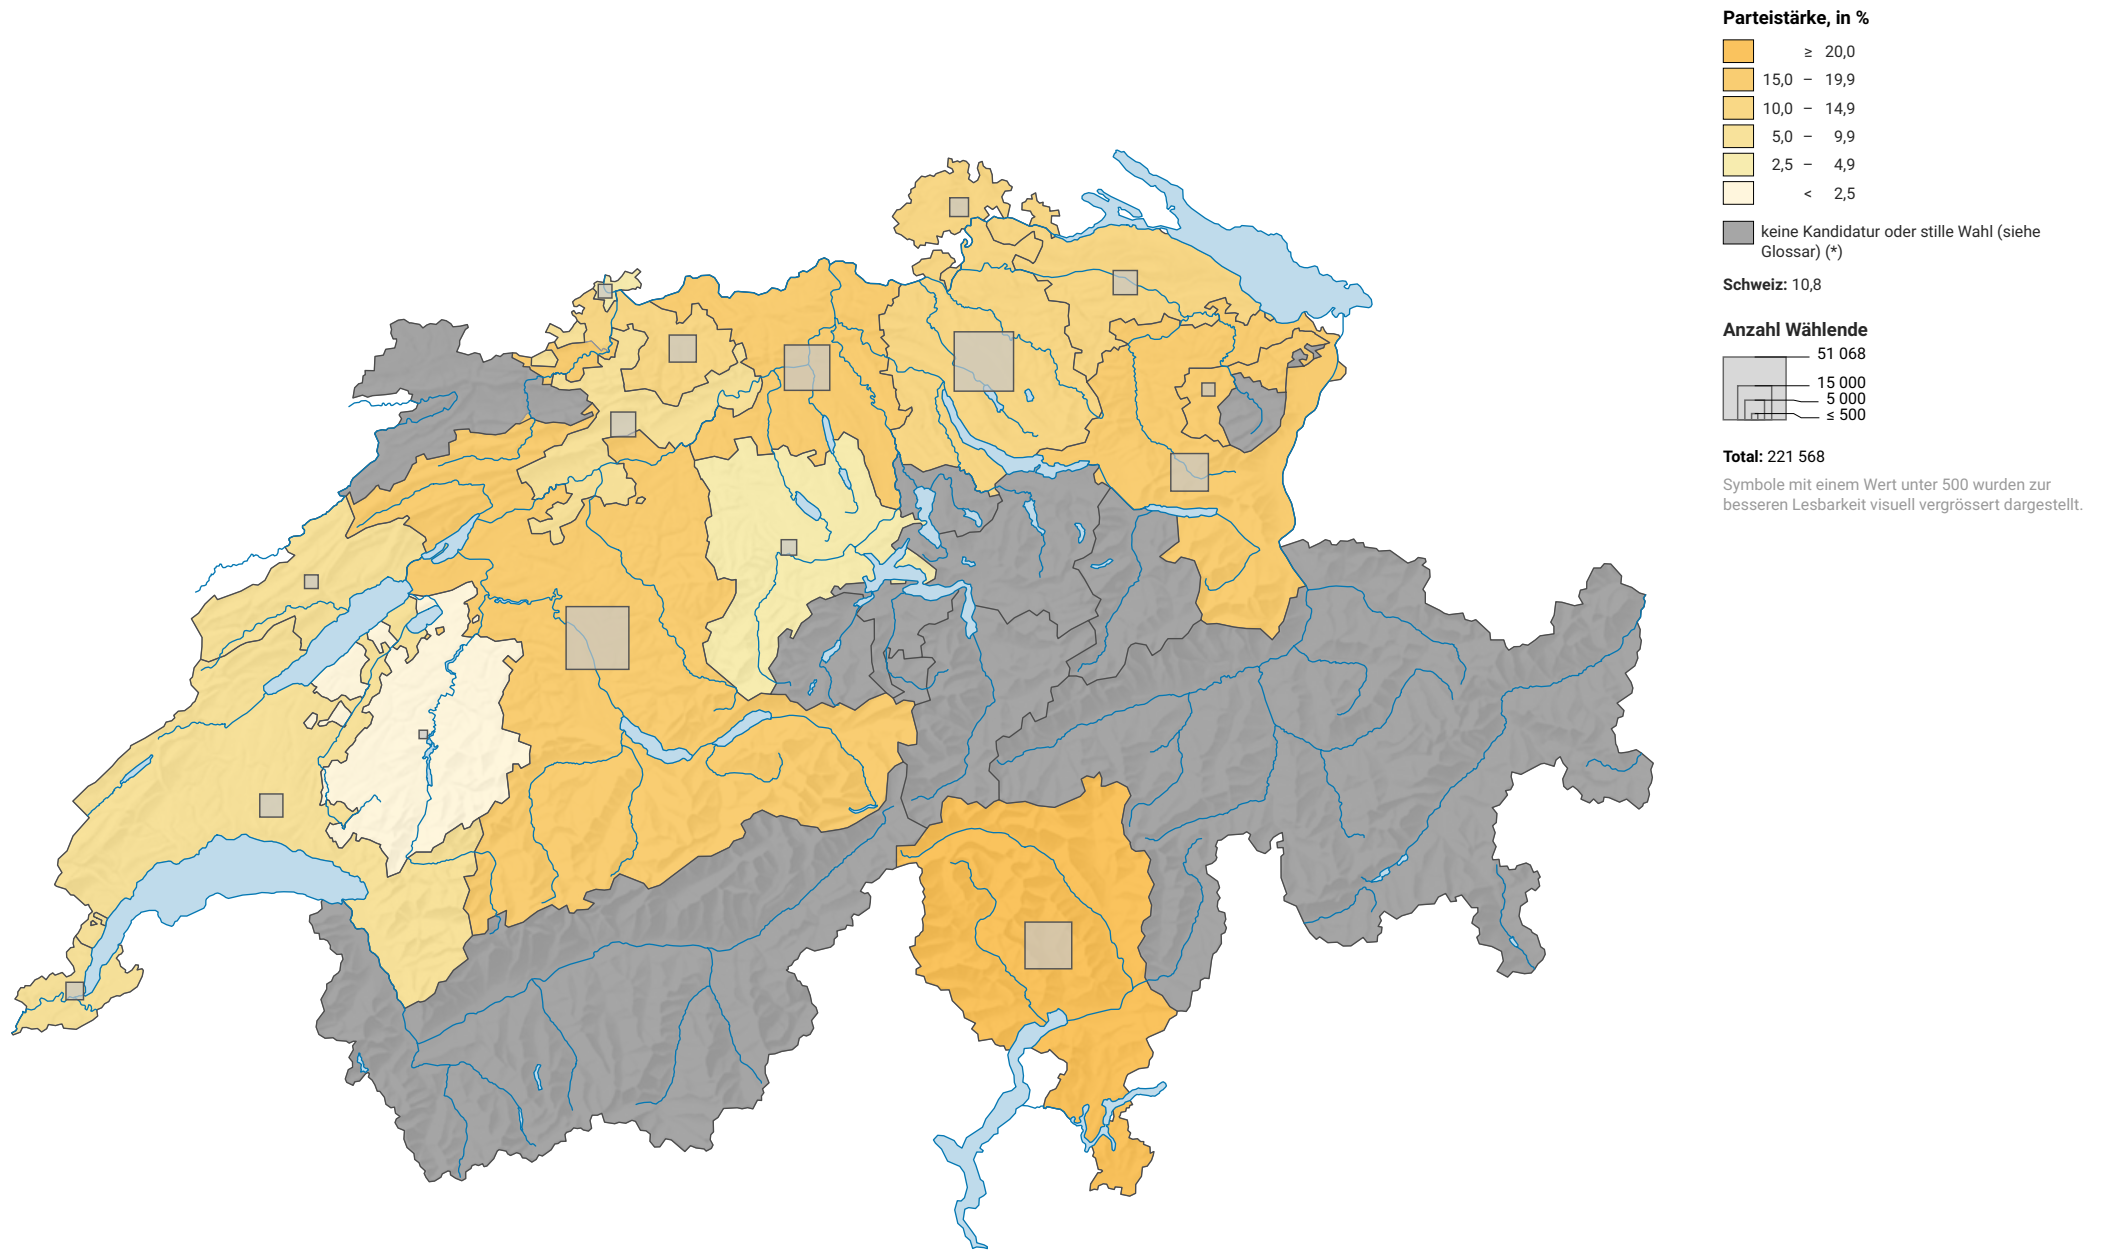

Parteistärke der kleinen Rechtsparteien, 1991

0 35 70 km

Raumgliederung:
Kantone