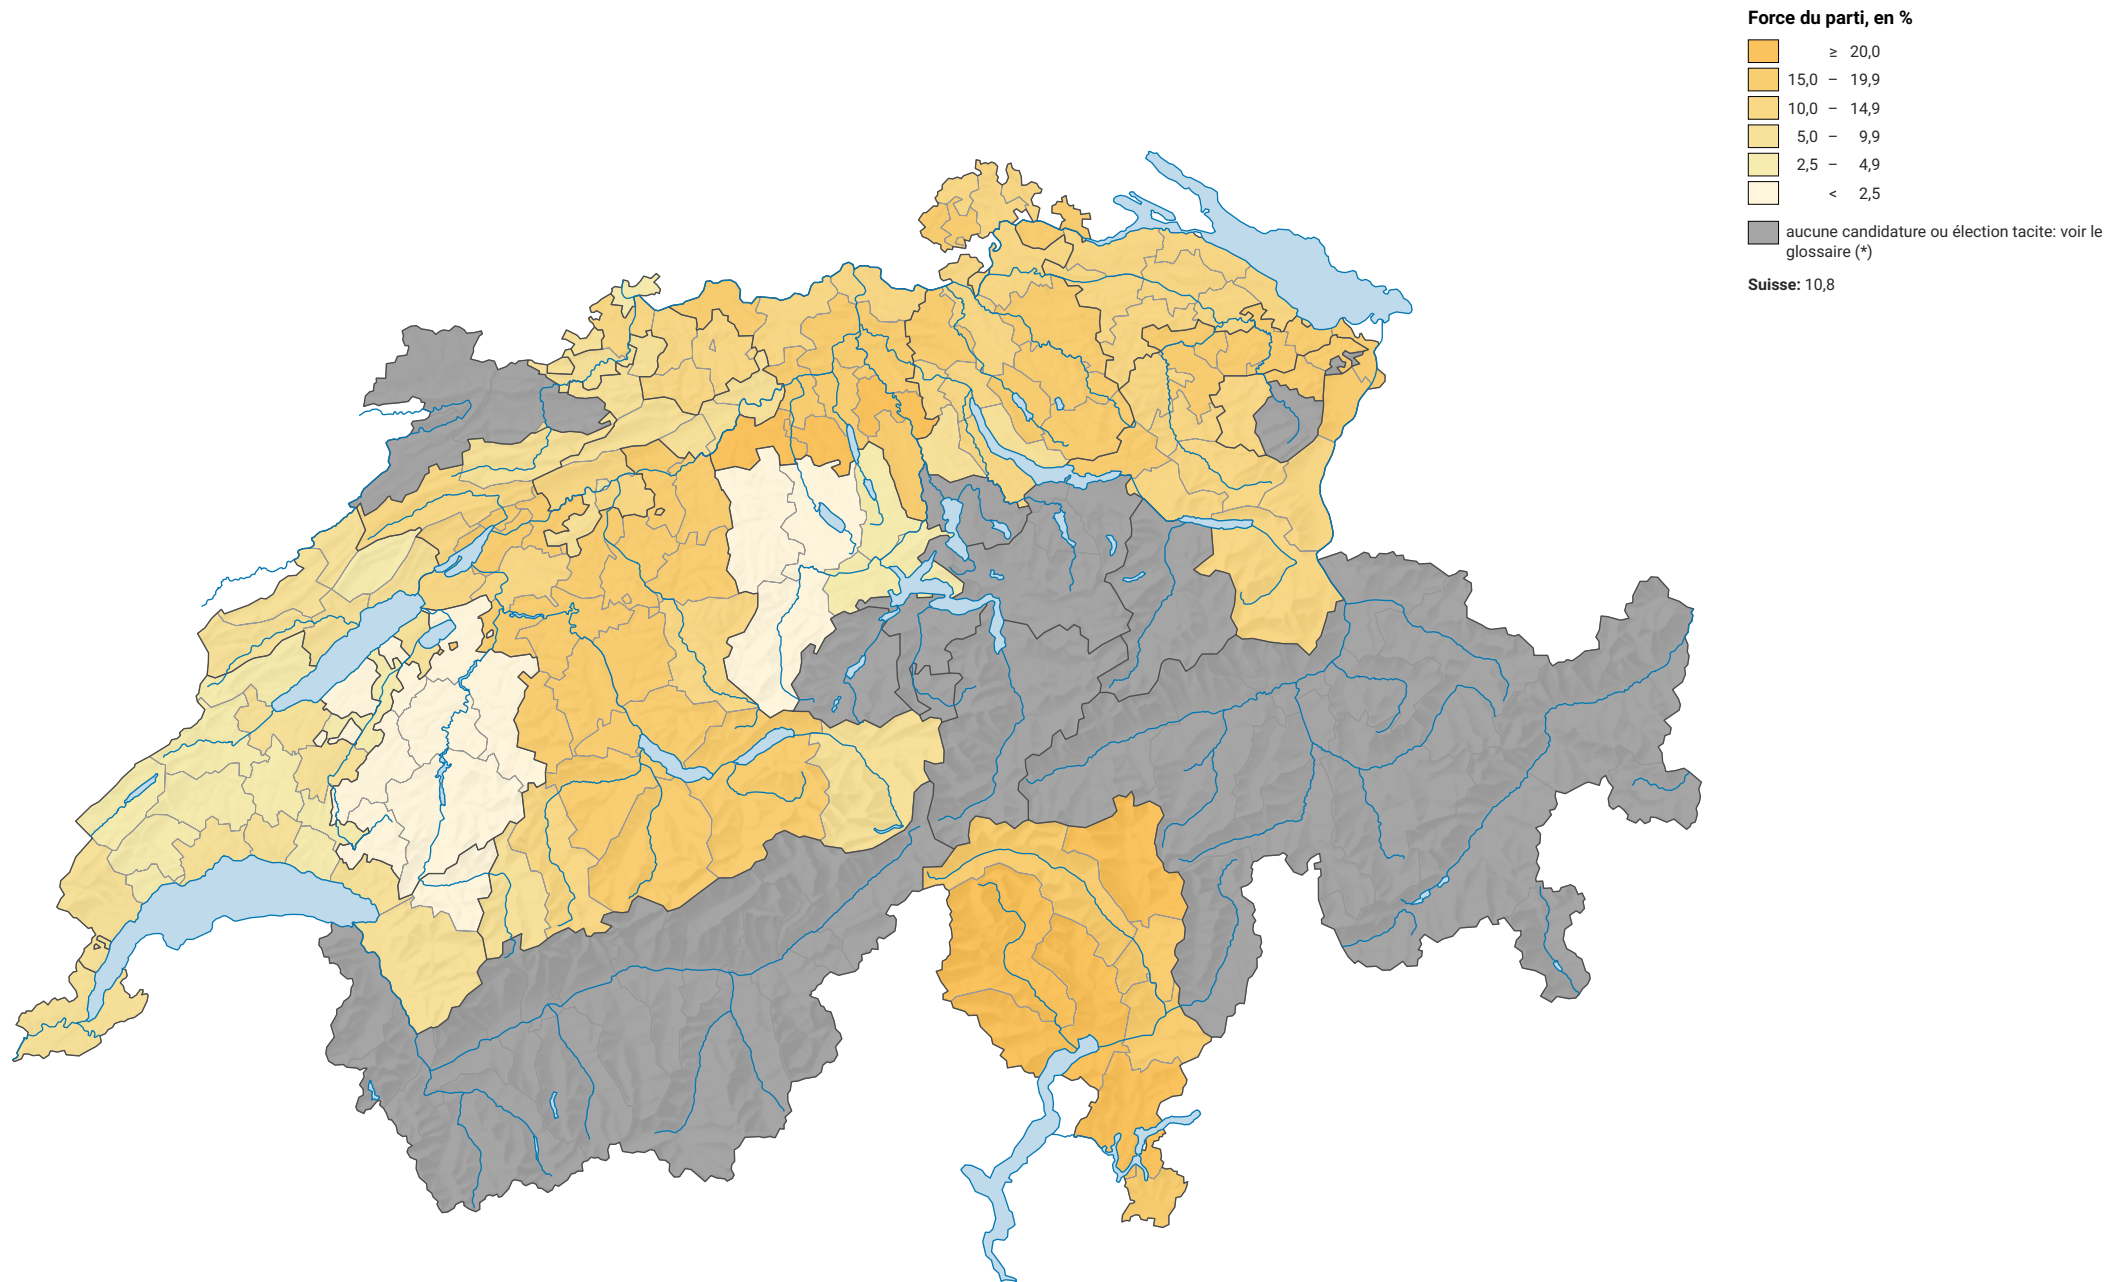

Force des petits partis de droite, en 1991

0 25 50 km

Niveau géographique:
Districts