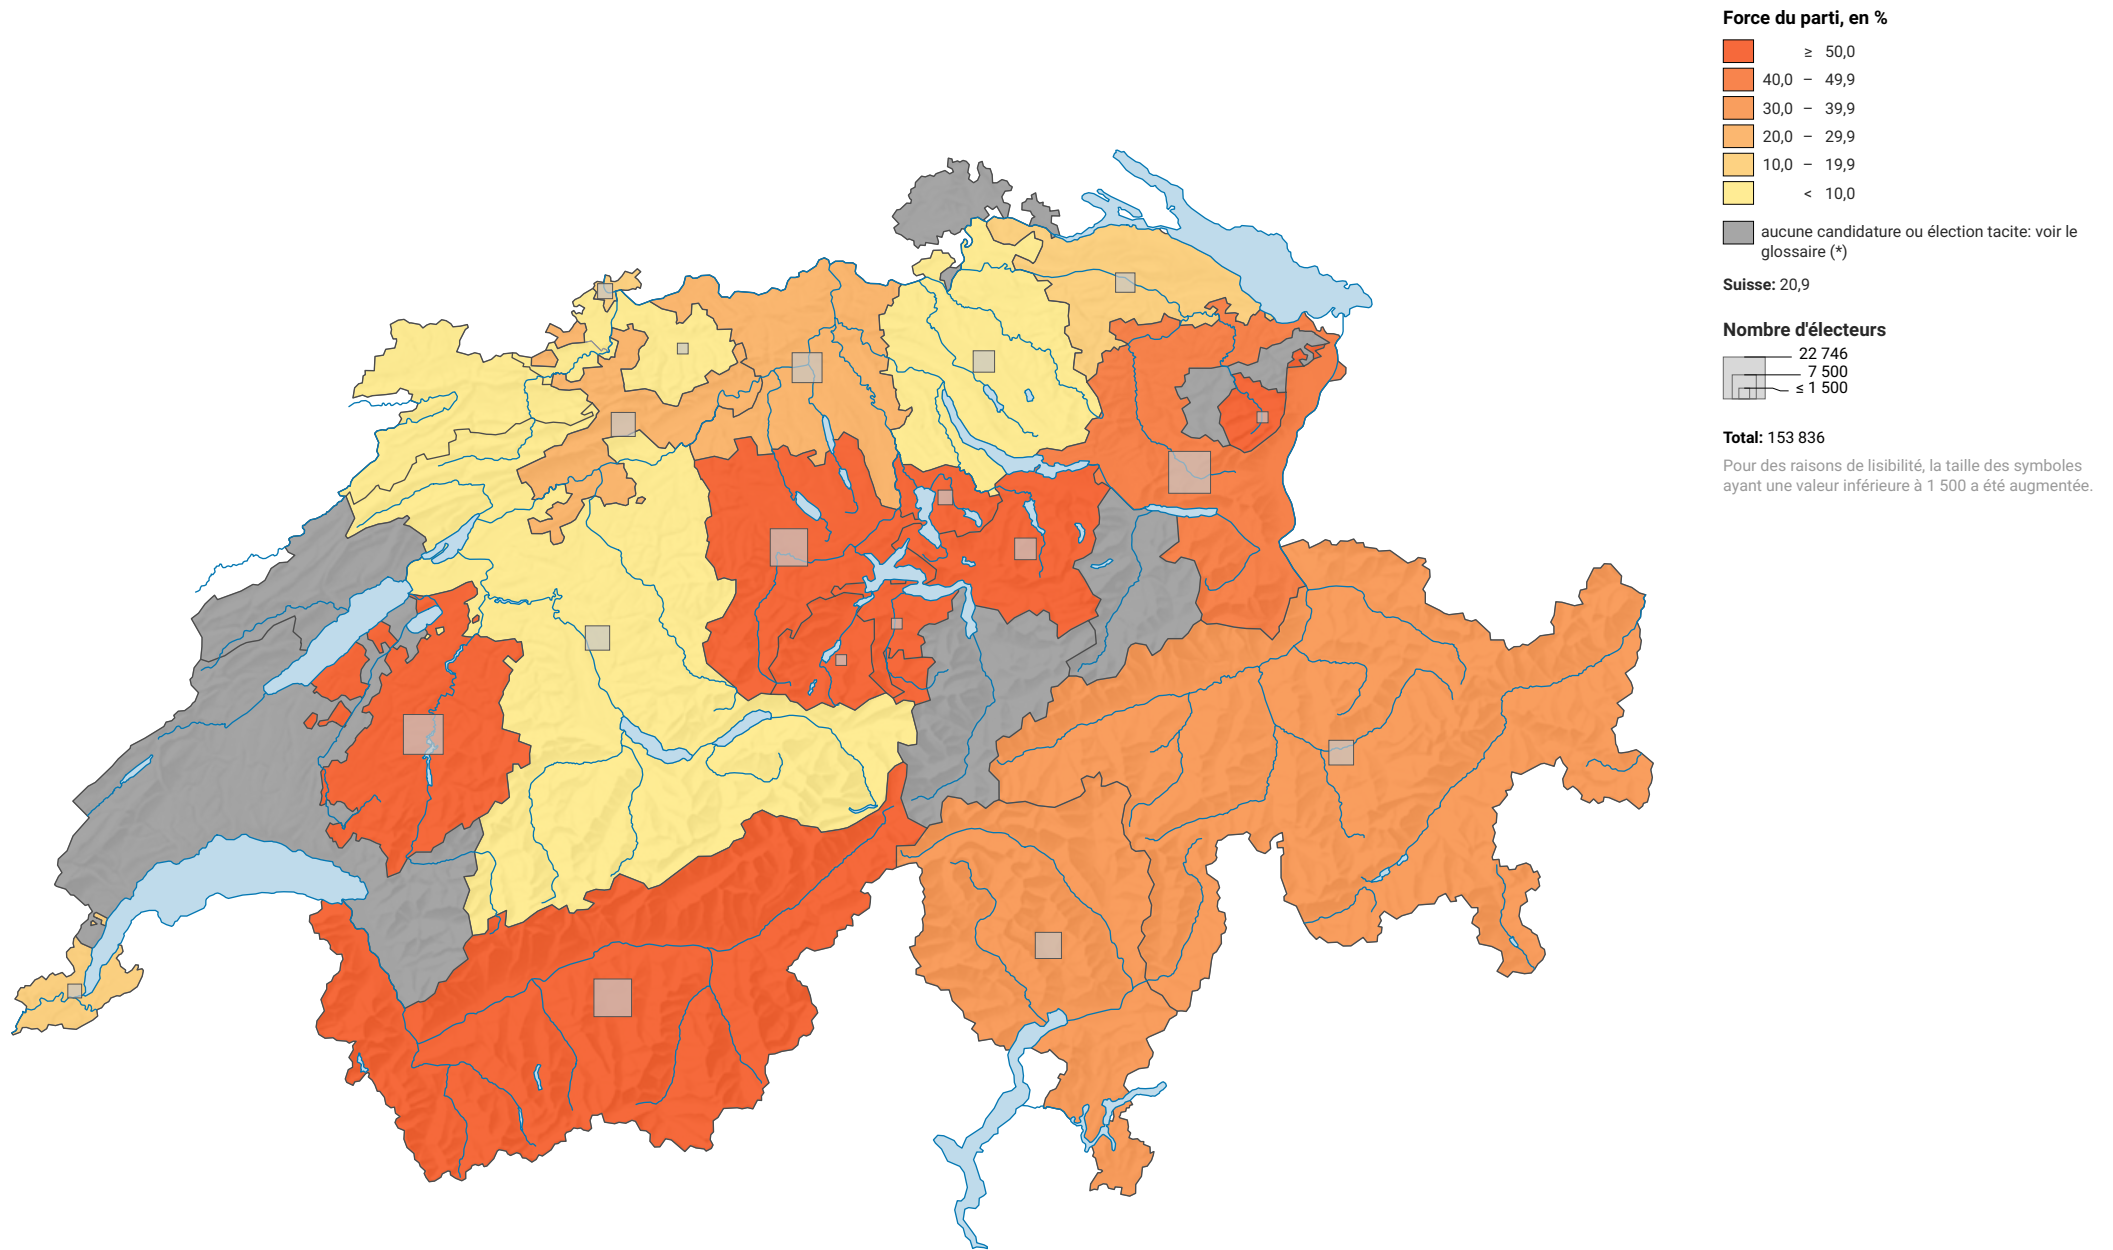

# Force du parti démocrate-chrétien suisse (PDC), en 1922

0 35 70 km

**Niveau géographique:**  
Cantons