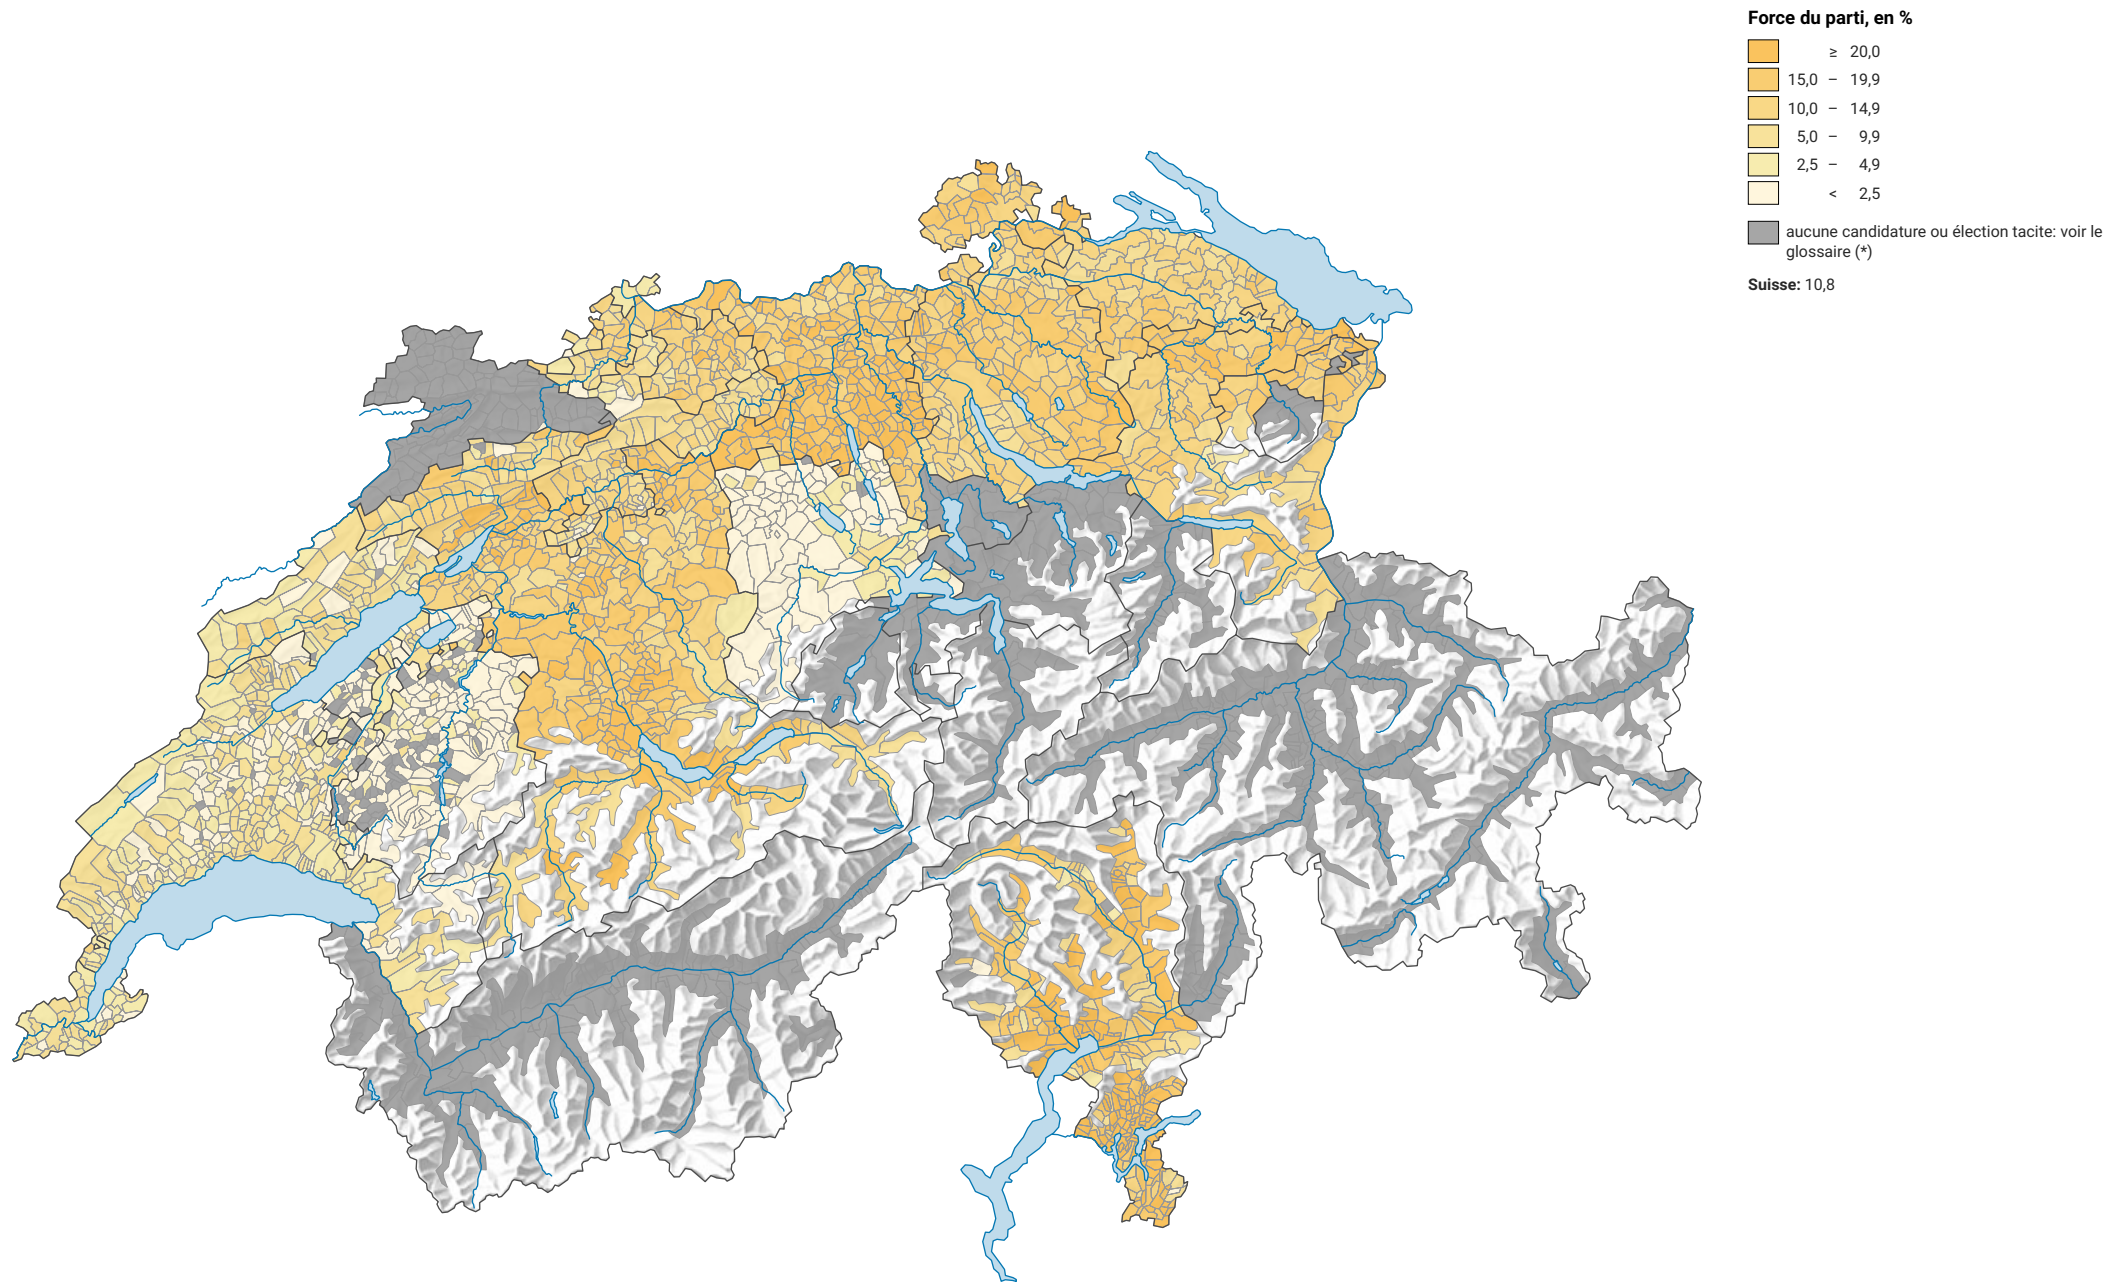

Force des petits partis de droite, en 1991

0 25 50 km

Niveau géographique:
Communes (politique)