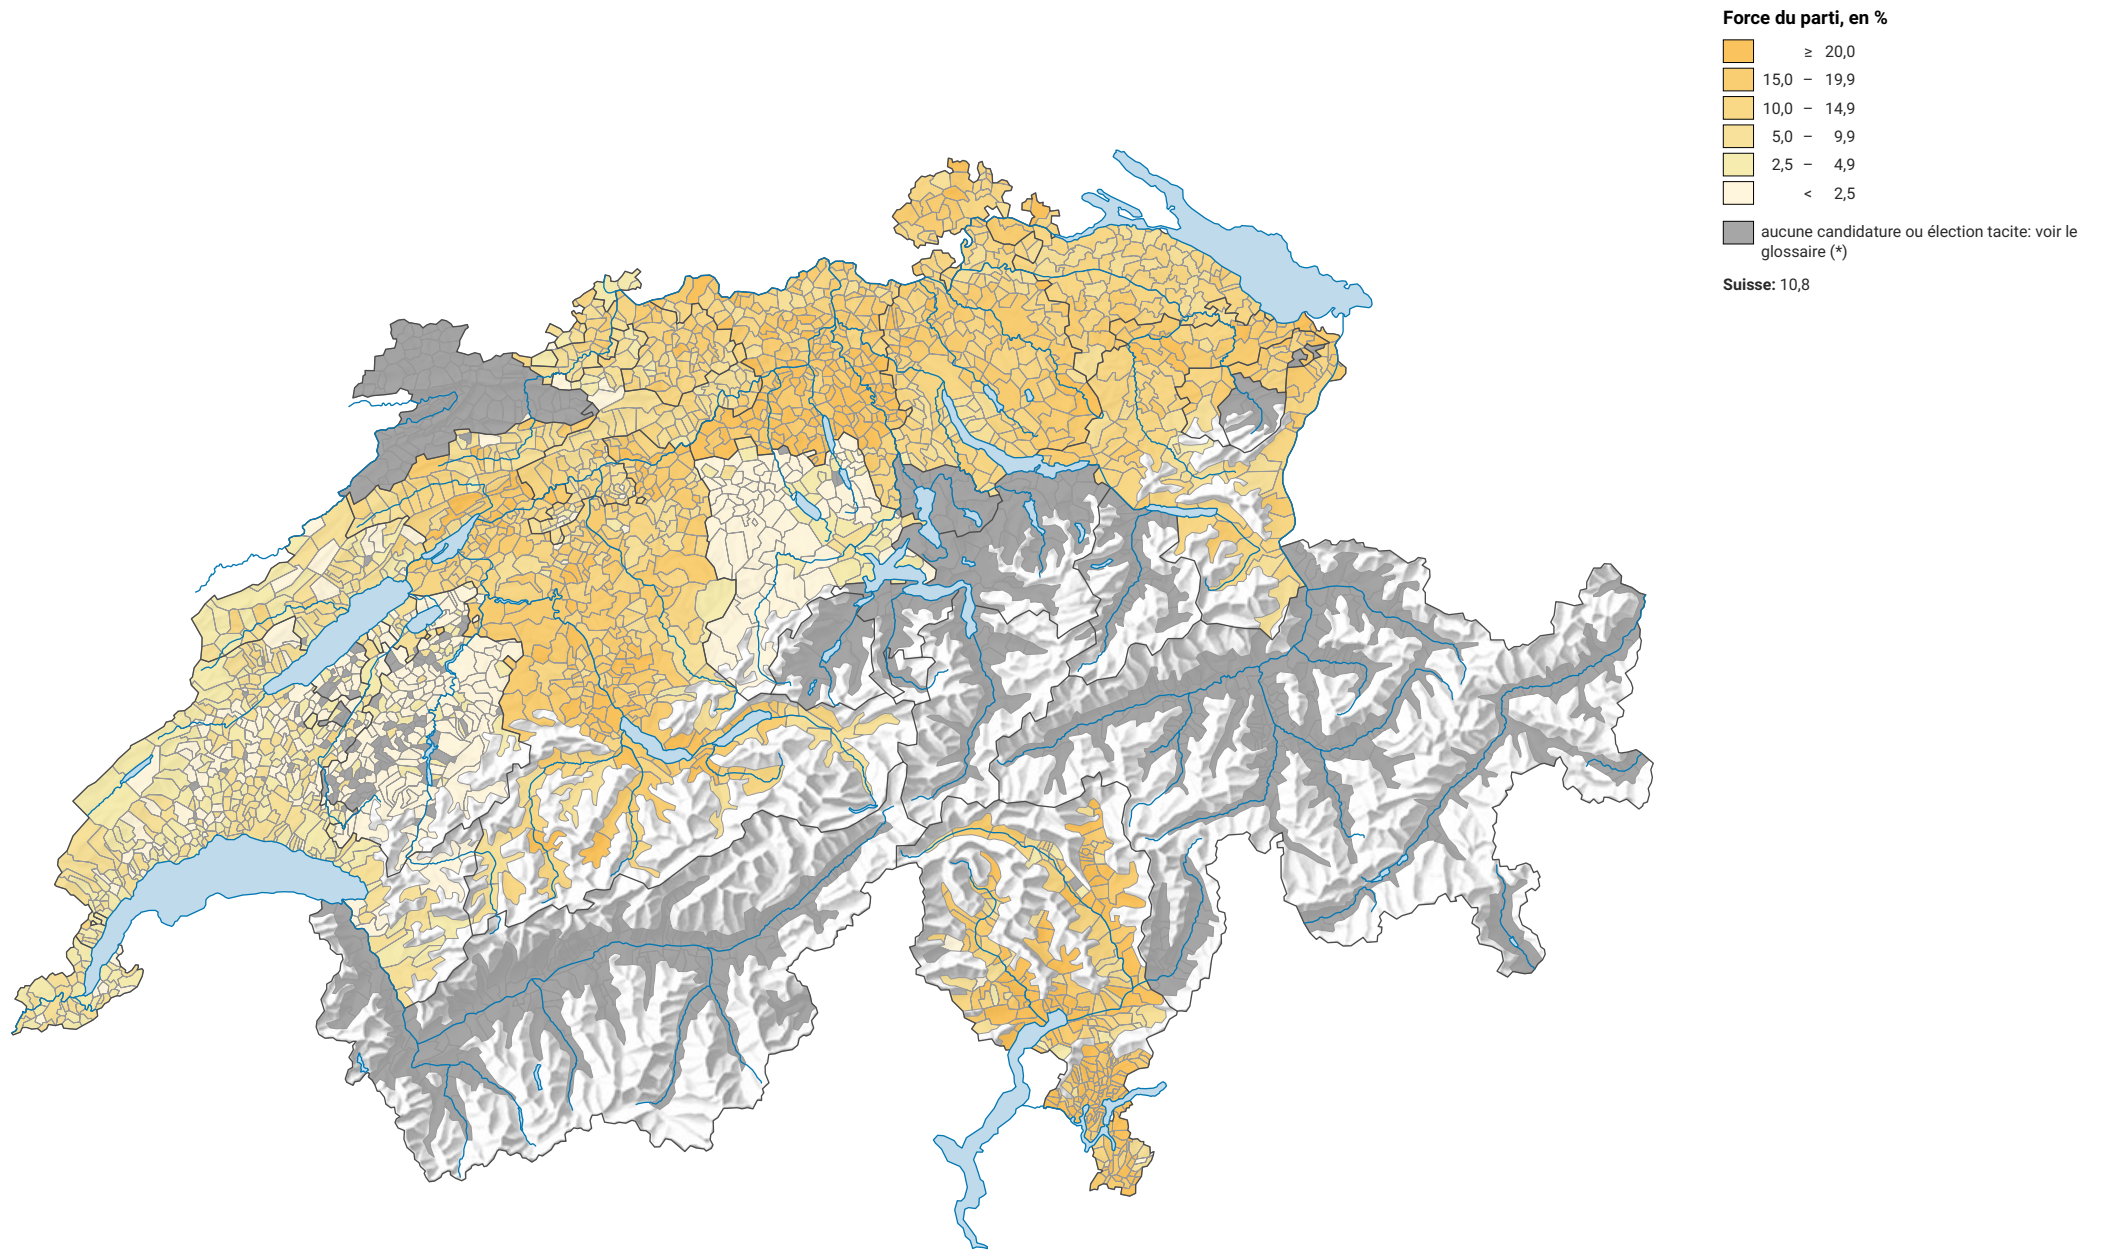

Force des petits partis de droite, en 1991

0 35 70 km

Niveau géographique:
Communes (politique)