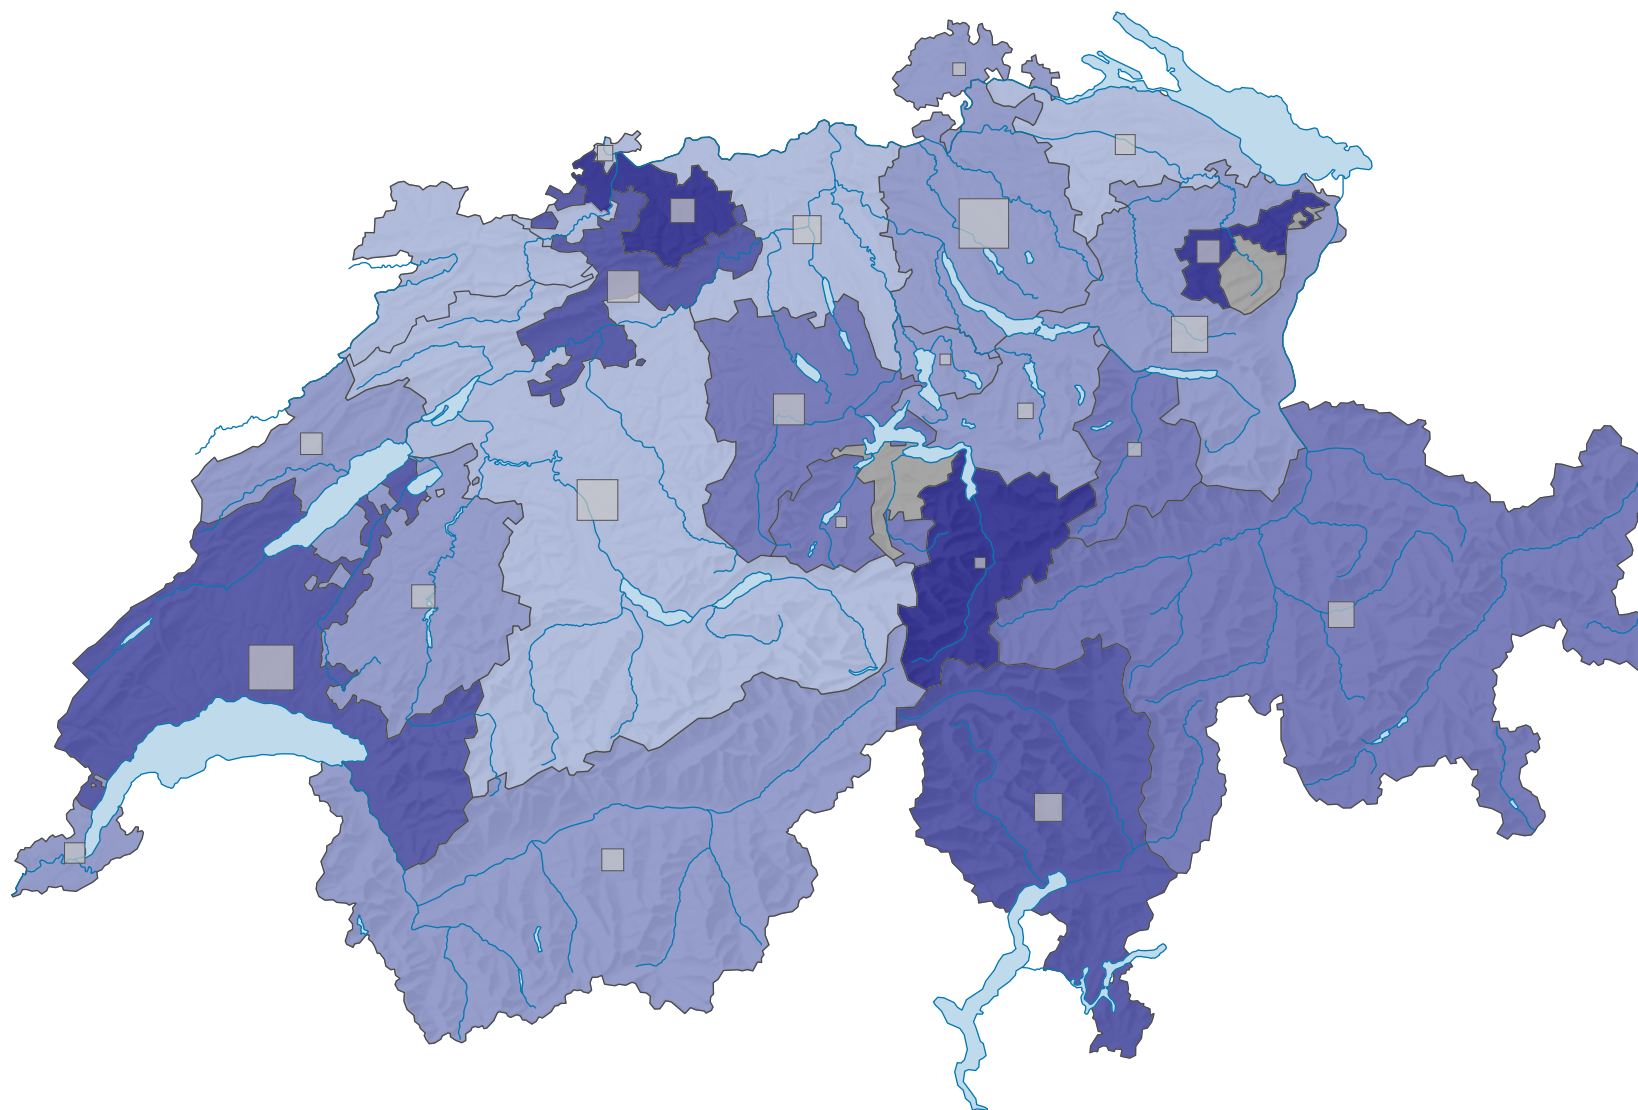

Force du parti radical-démocratique suisse (PRD), en 1922

Force du parti, en %

aucune candidature ou élection tacite: voir le glossaire (*)

Suisse: 28,3

Nombre d'électeurs

Total: 208 144

Pour des raisons de lisibilité, la taille des symboles ayant une valeur inférieure à 1 500 a été augmentée.

0 35 70 km

Niveau géographique:
Cantons