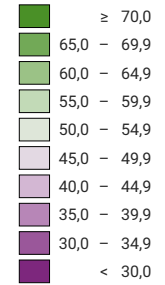

Ja-Stimmenanteil, in %

Schweiz: 30,9

Anzahl gültige Stimmen

Total: 2 565 718

Symbole mit einem Wert unter 500 wurden zur besseren Lesbarkeit visuell vergrössert dargestellt.

Raumgliederung:
Gemeinden (Politik)