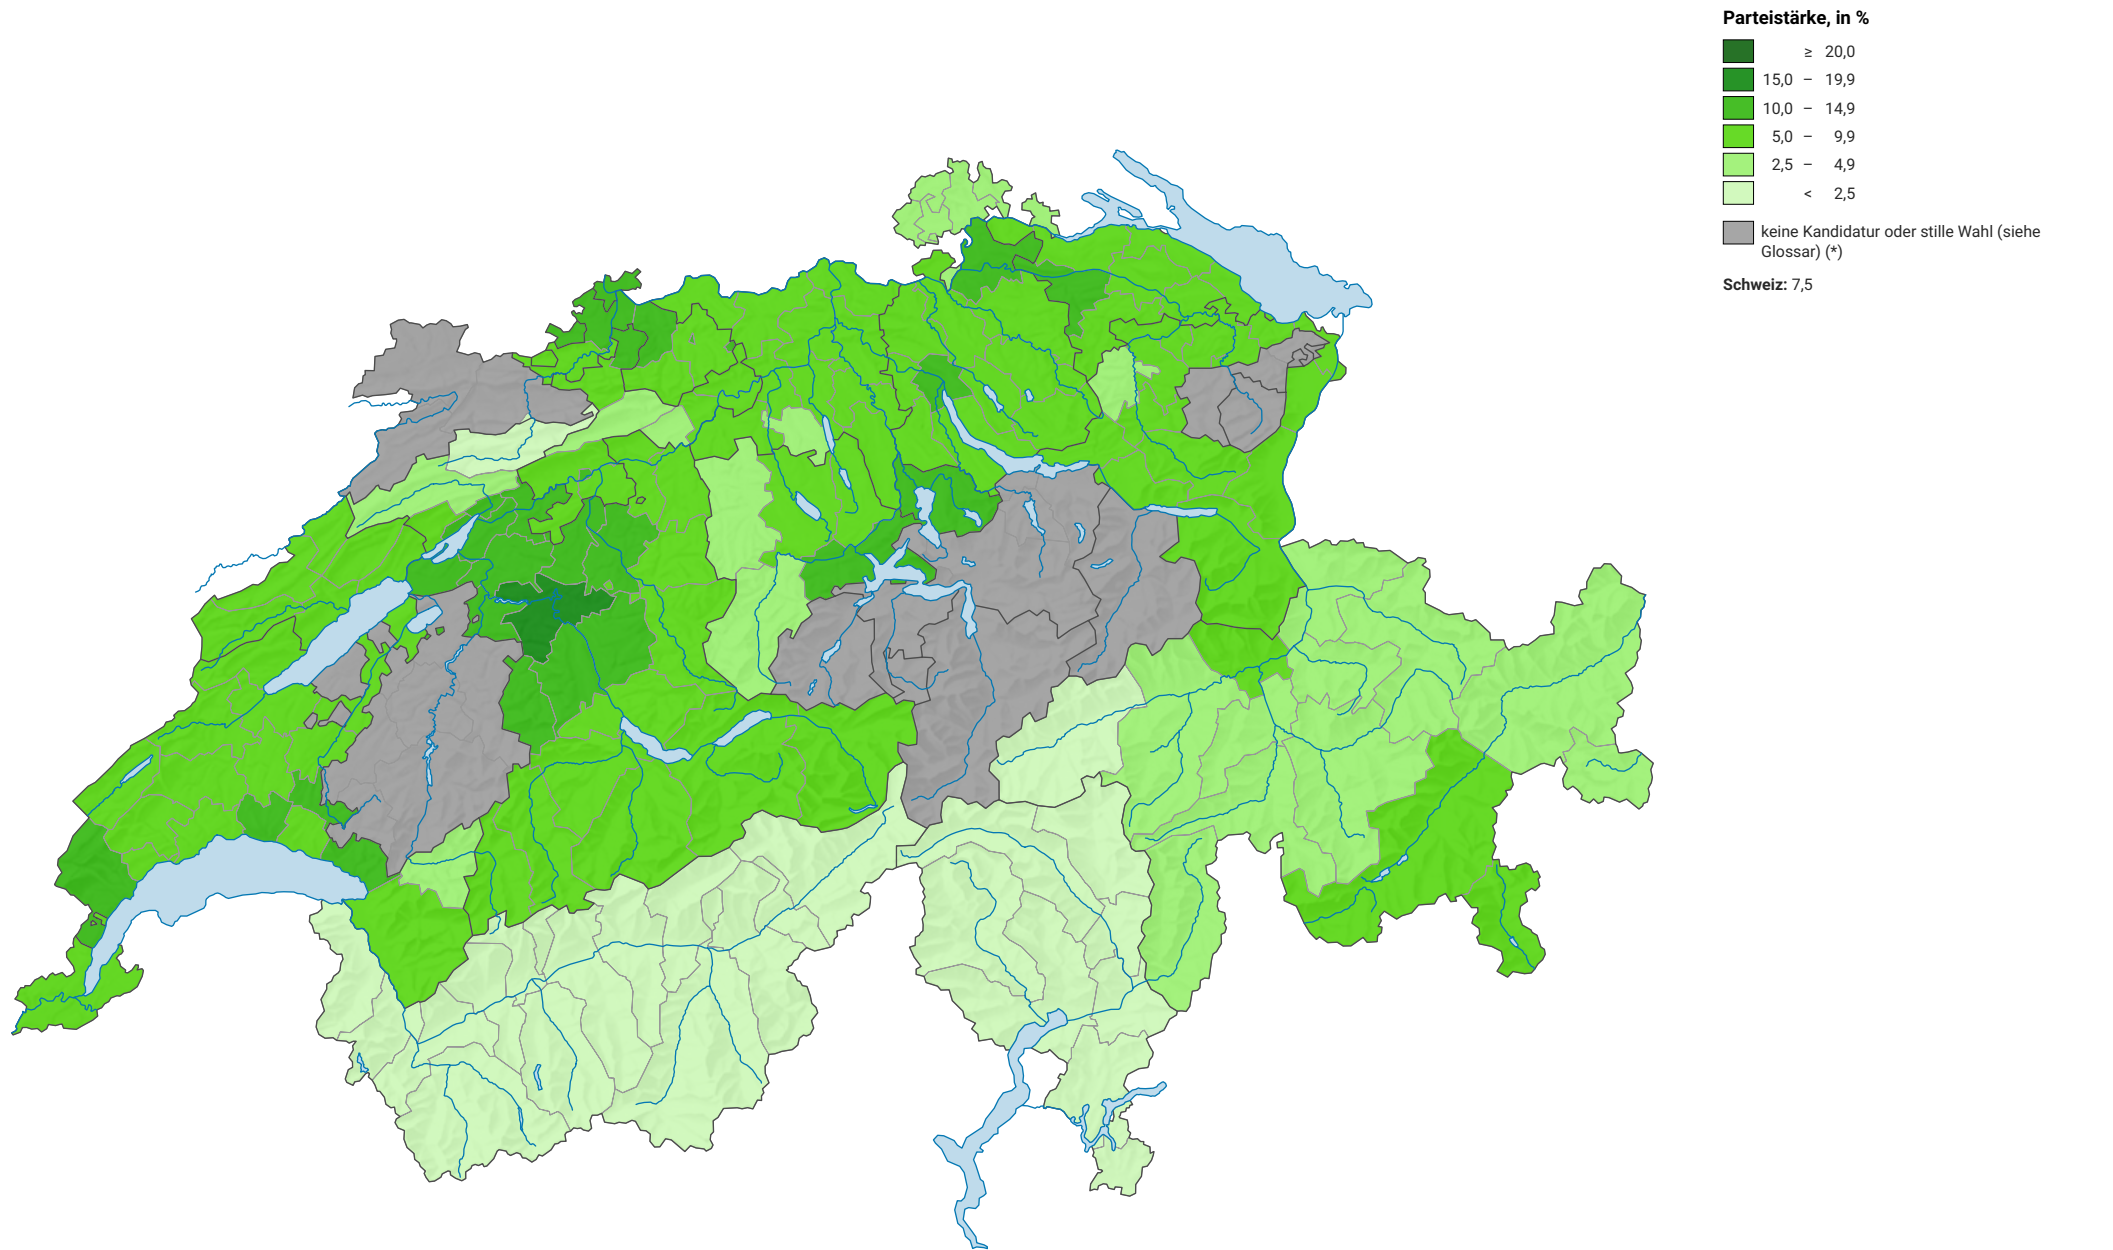

# Parteistärke der Grünen, 1991

0 35 70 km

Raumgliederung:  
Bezirke