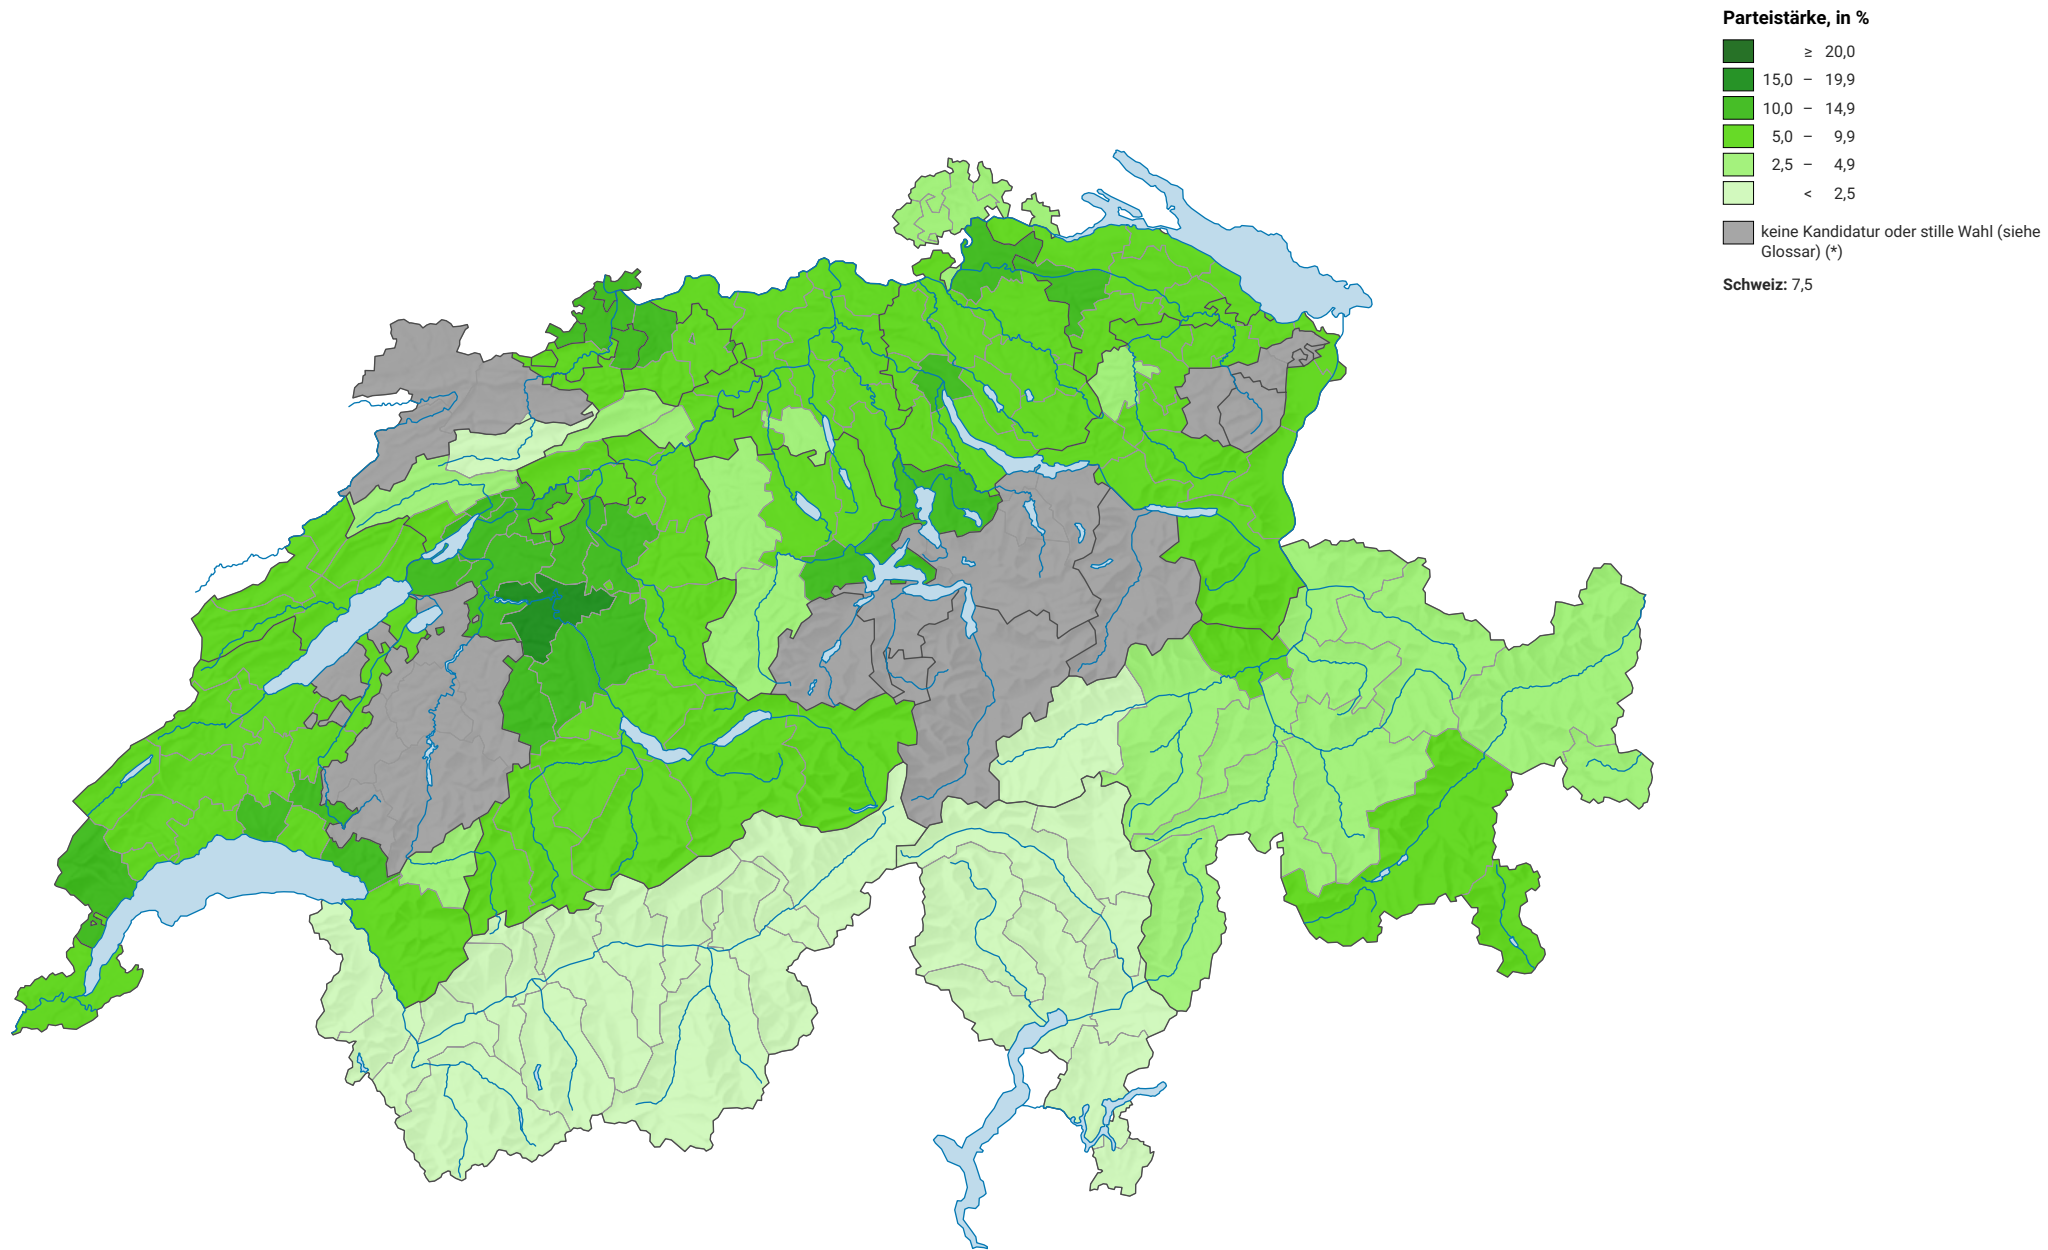

# Parteistärke der Grünen, 1991

0 35 70 km

Raumgliederung:  
Bezirke