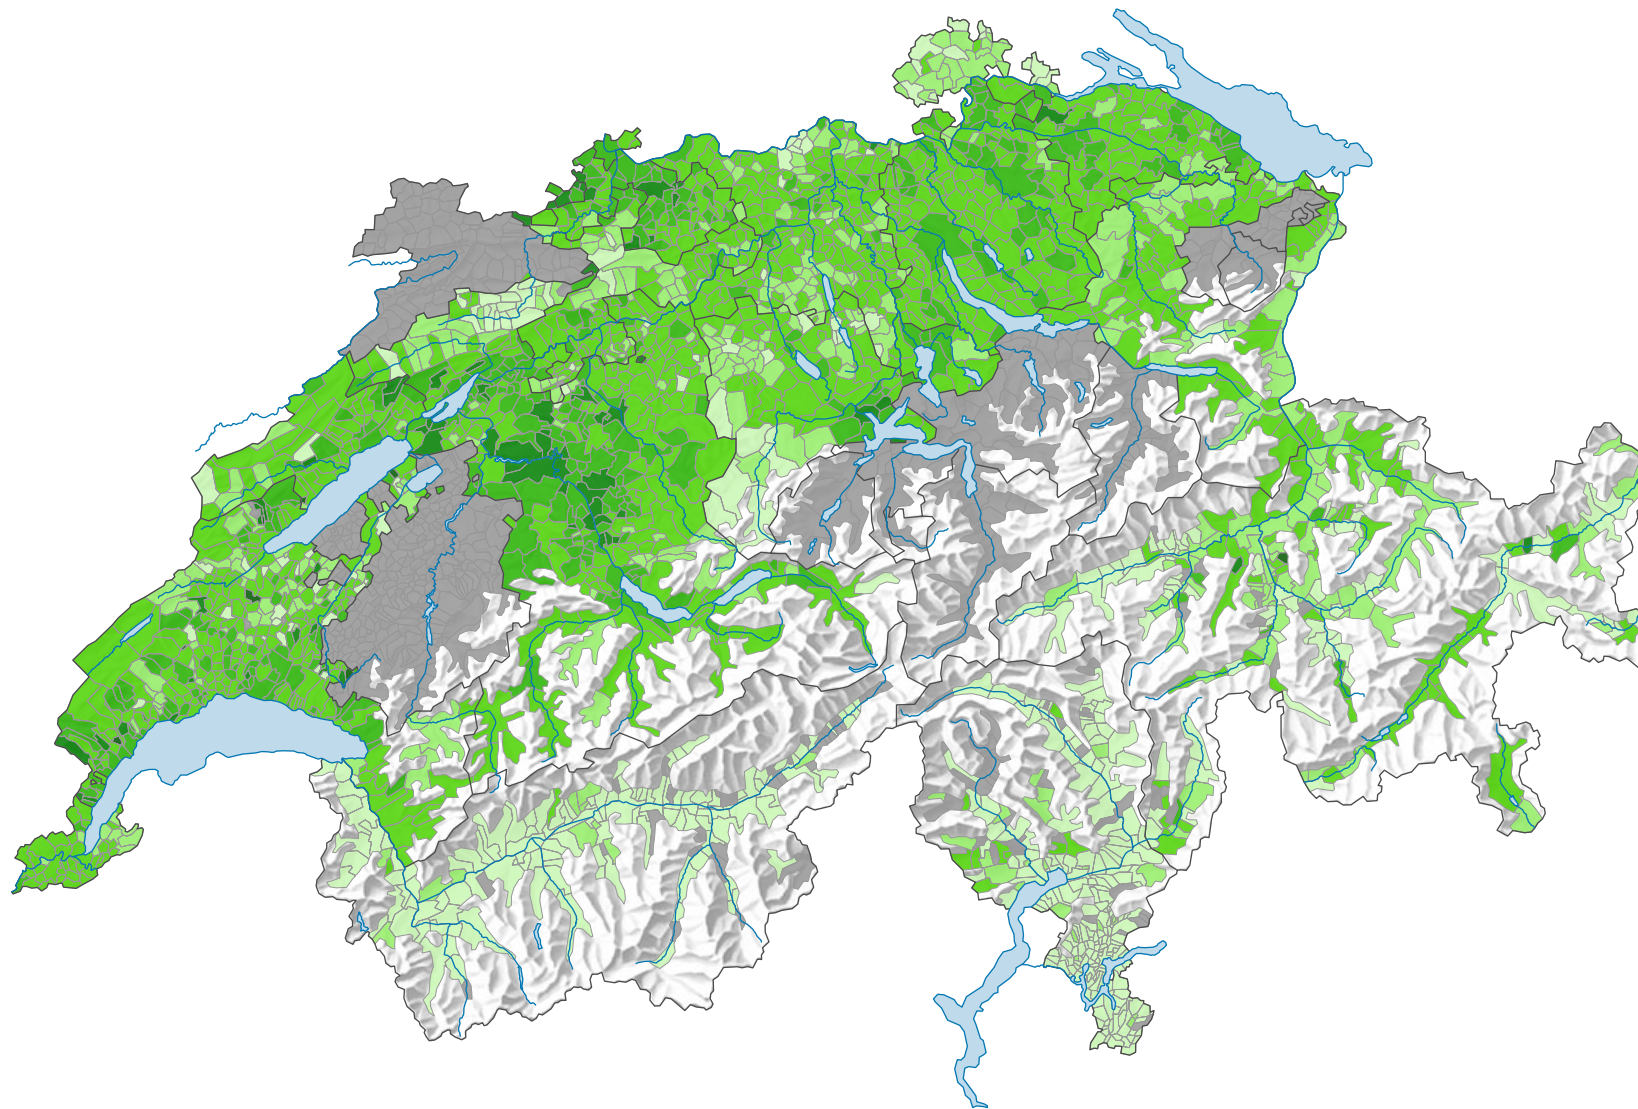

Parteistärke der Grünen, 1991

Parteistärke, in %

Grey: keine Kandidatur oder stille Wahl (siehe Glossar) (*)

Schweiz: 7,5

0 35 70 km

Raumgliederung:
Gemeinden (Politik)