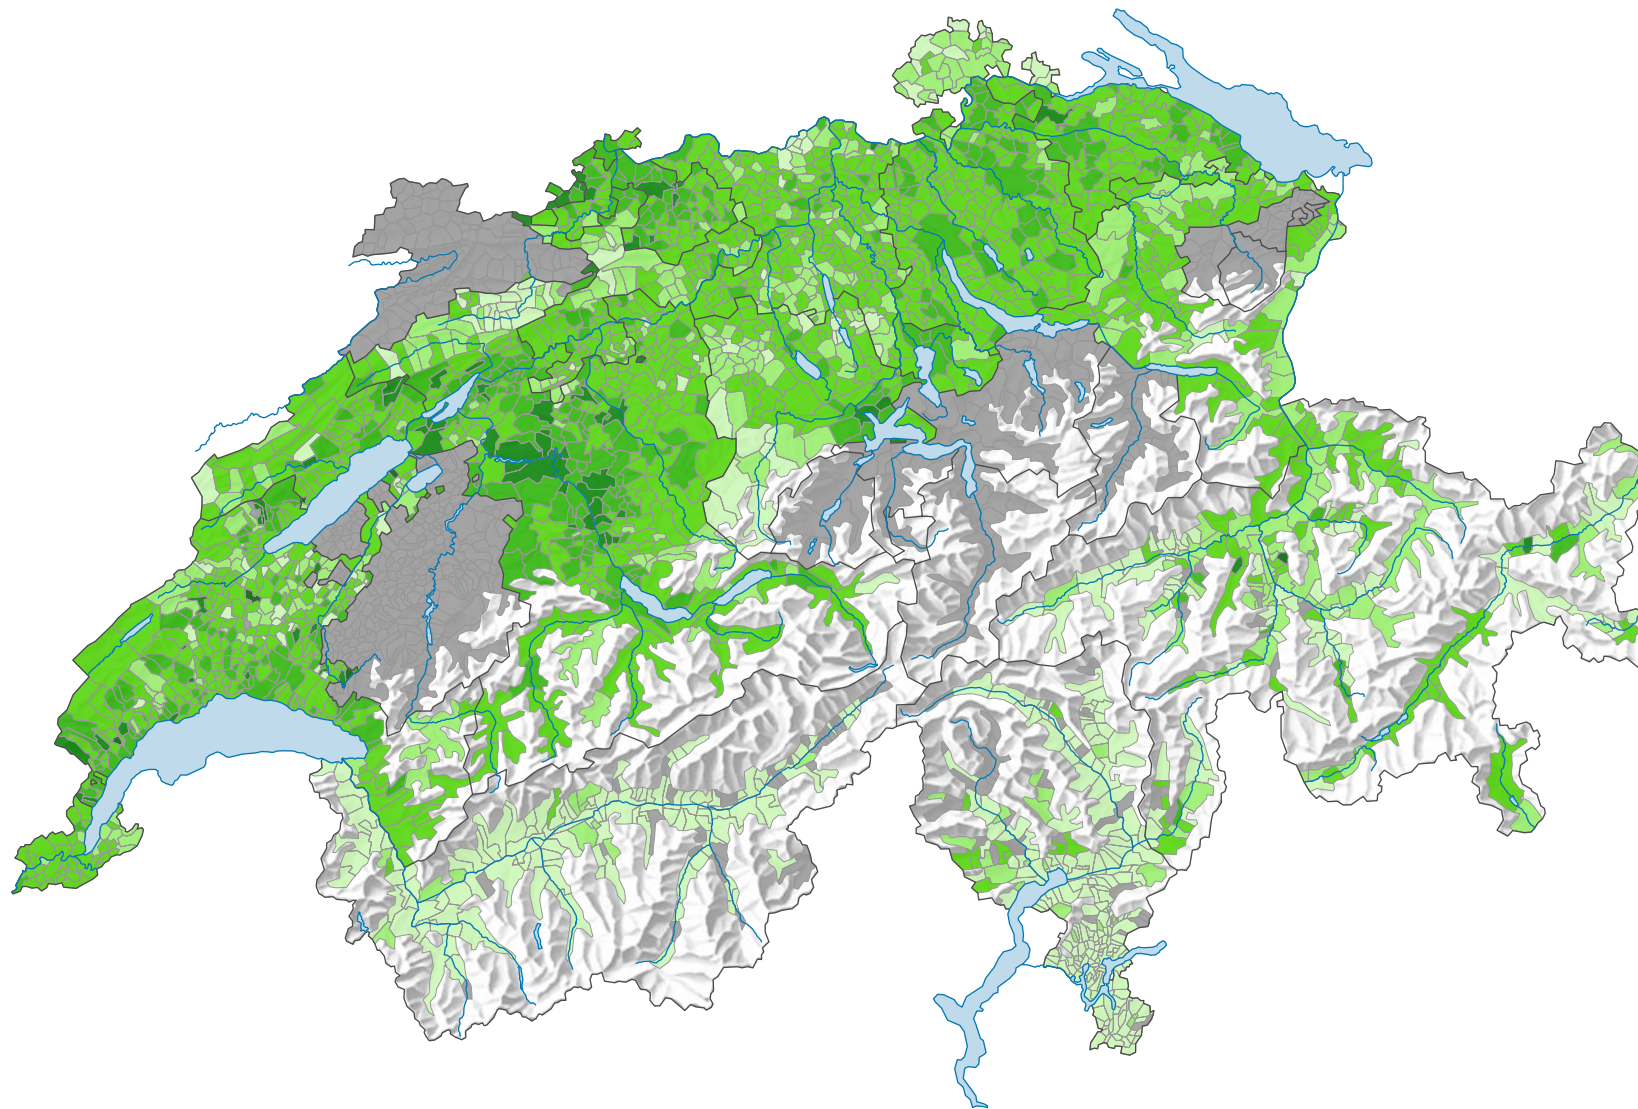

# Parteistärke der Grünen, 1991

## Parteistärke, in %

keine Kandidatur oder stille Wahl (siehe Glossar) (\*)

Schweiz: 7,5

0 35 70 km

Raumgliederung:  
Gemeinden (Politik)