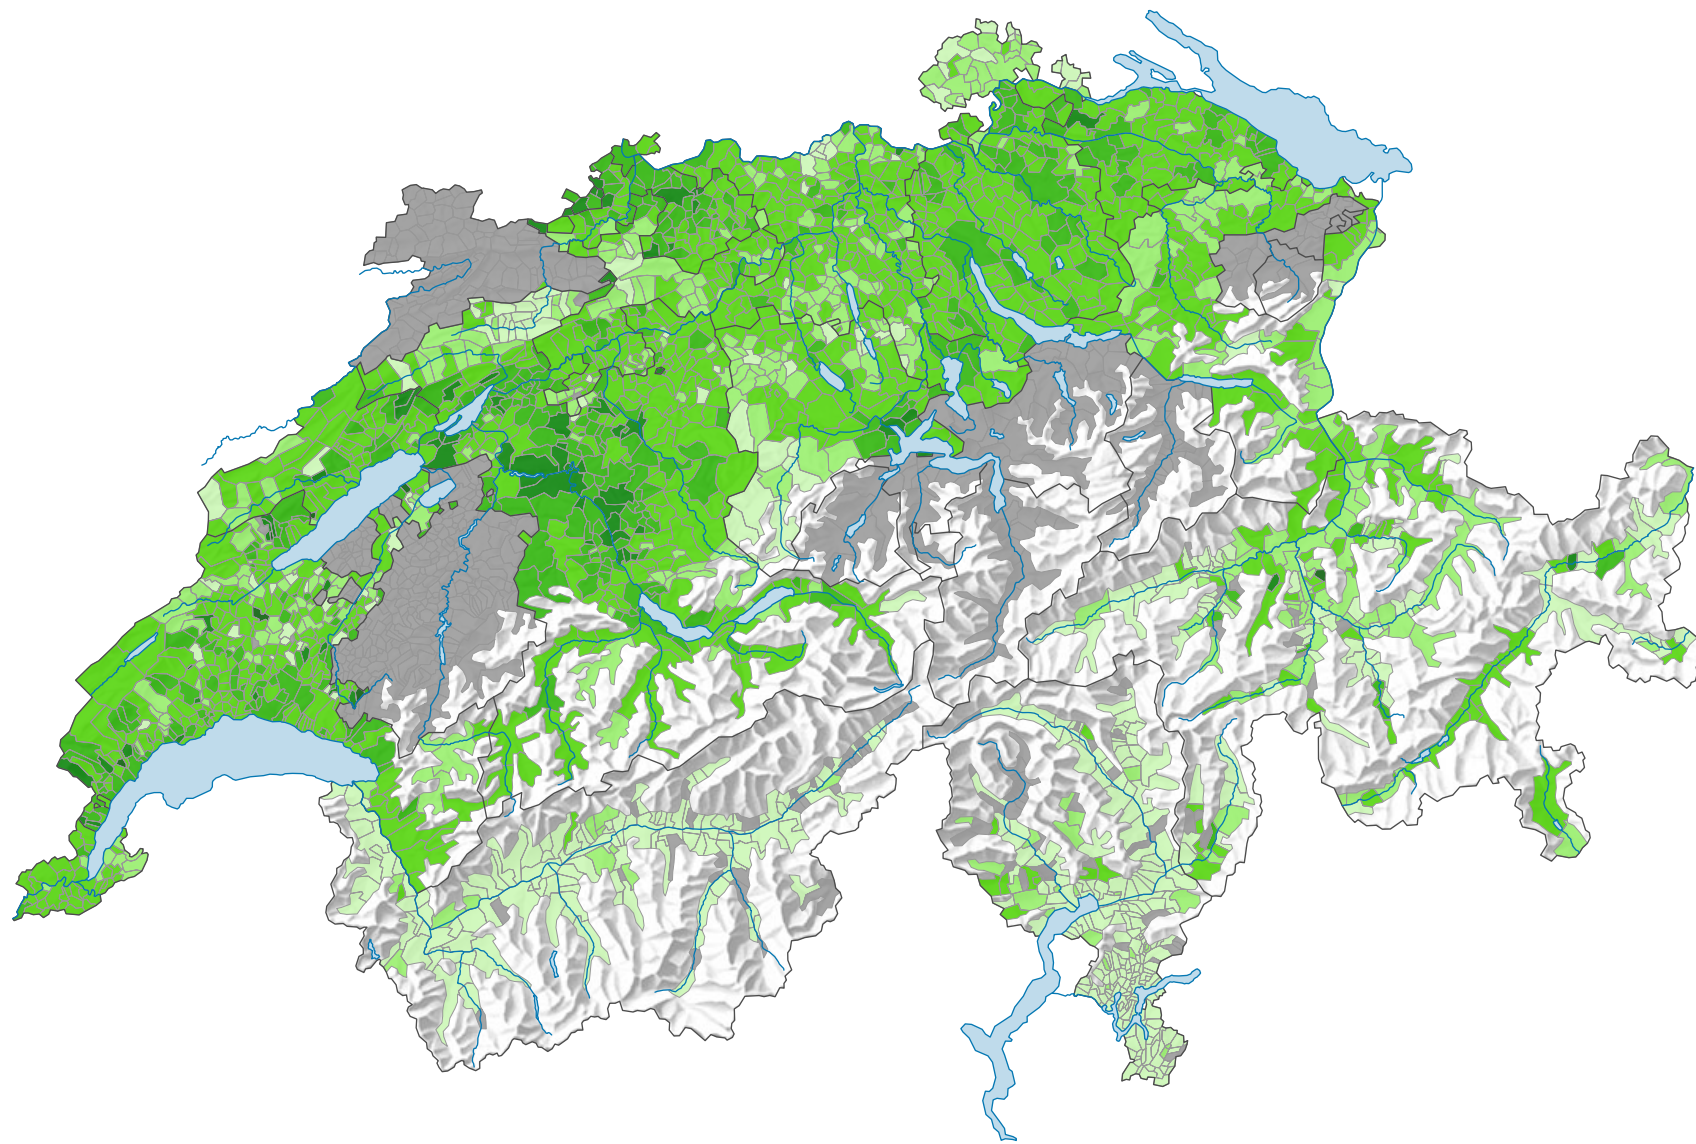

# Parteistärke der Grünen, 1991

## Parteistärke, in %

 keine Kandidatur oder stille Wahl (siehe Glossar) (\*)

Schweiz: 7,5

0 25 50 km

Raumgliederung:  
Gemeinden (Politik)