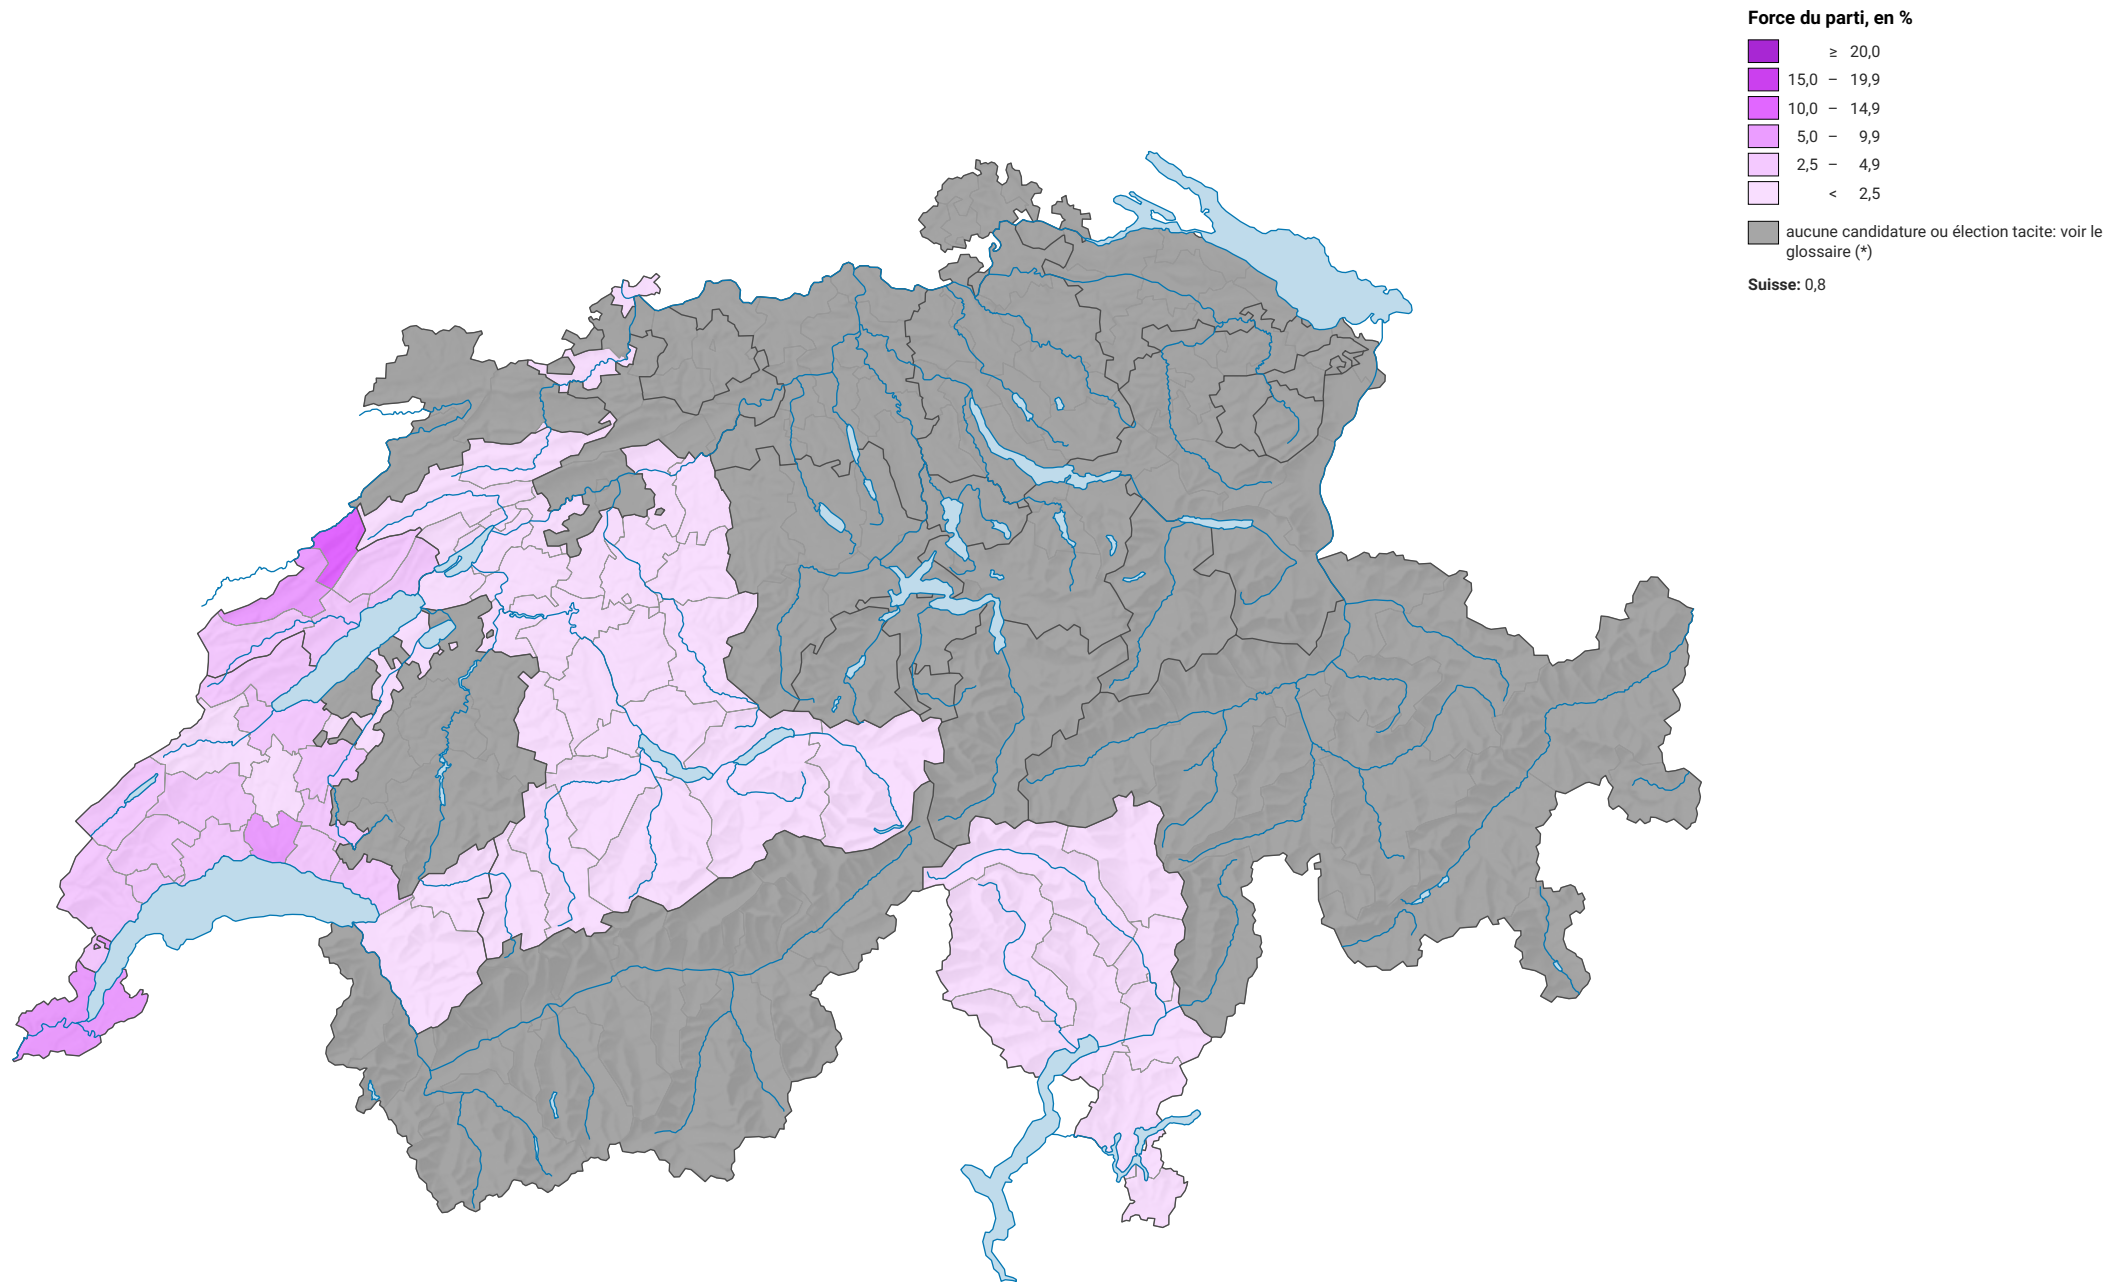

# Force du parti suisse du travail et des Solidarités, en 1991

0 25 50 km

**Niveau géographique:**  
Districts