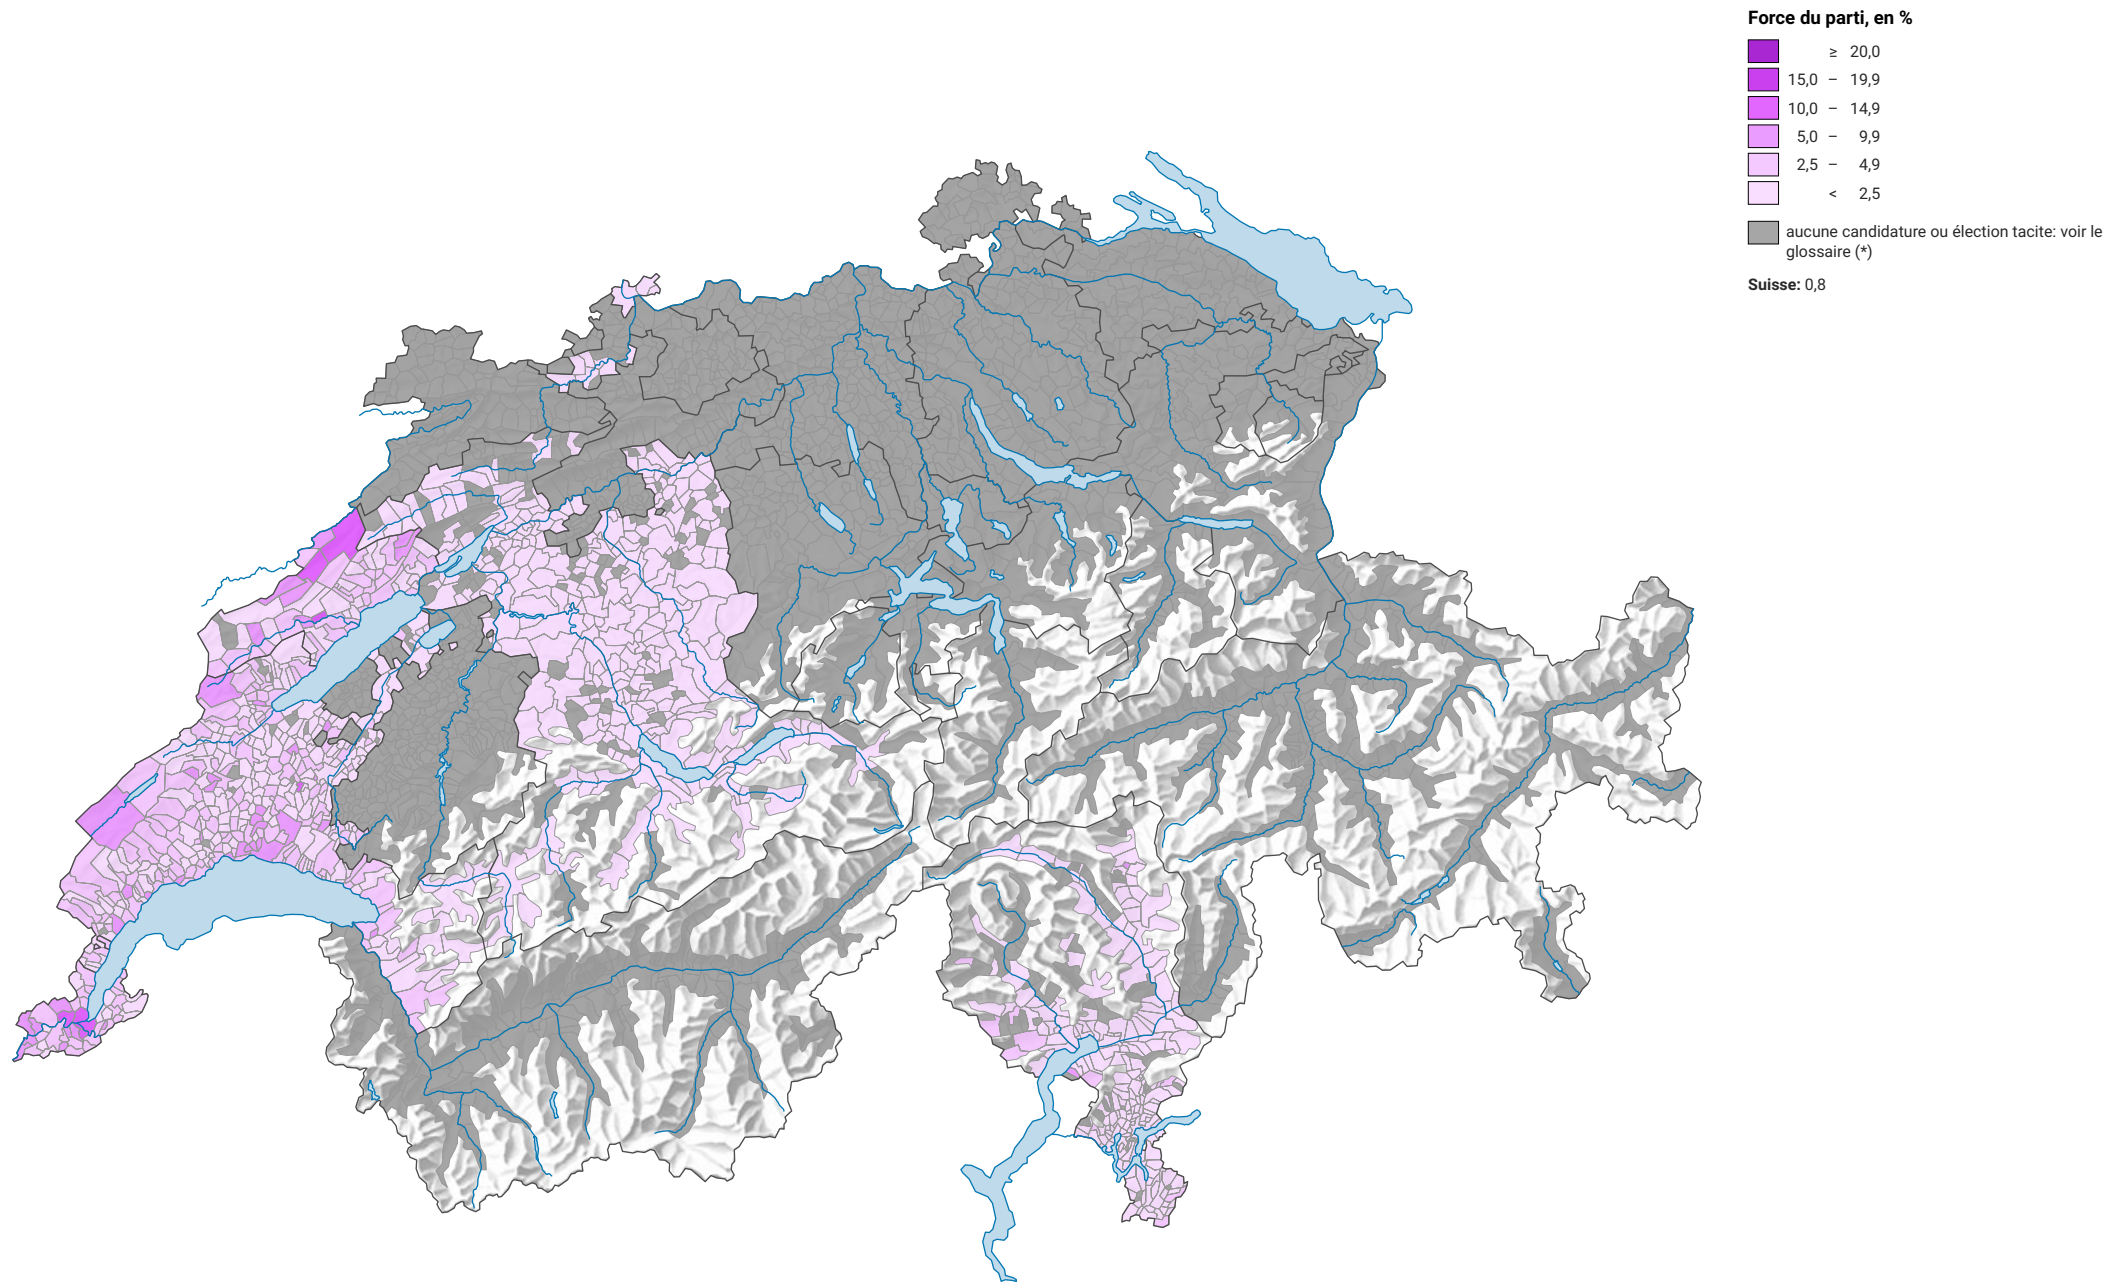

# Force du parti suisse du travail et des Solidarités, en 1991

0 25 50 km

Niveau géographique:  
Communes (politique)