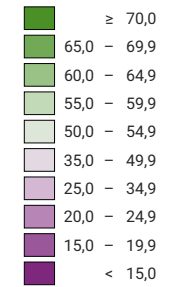

Ja-Stimmenanteil, in %

Schweiz: 20,3

Anzahl gültige Stimmen

Total: 2 588 923

Symbole mit einem Wert unter 500 wurden zur besseren Lesbarkeit visuell vergrössert dargestellt.

Raumgliederung:
Gemeinden (Politik)