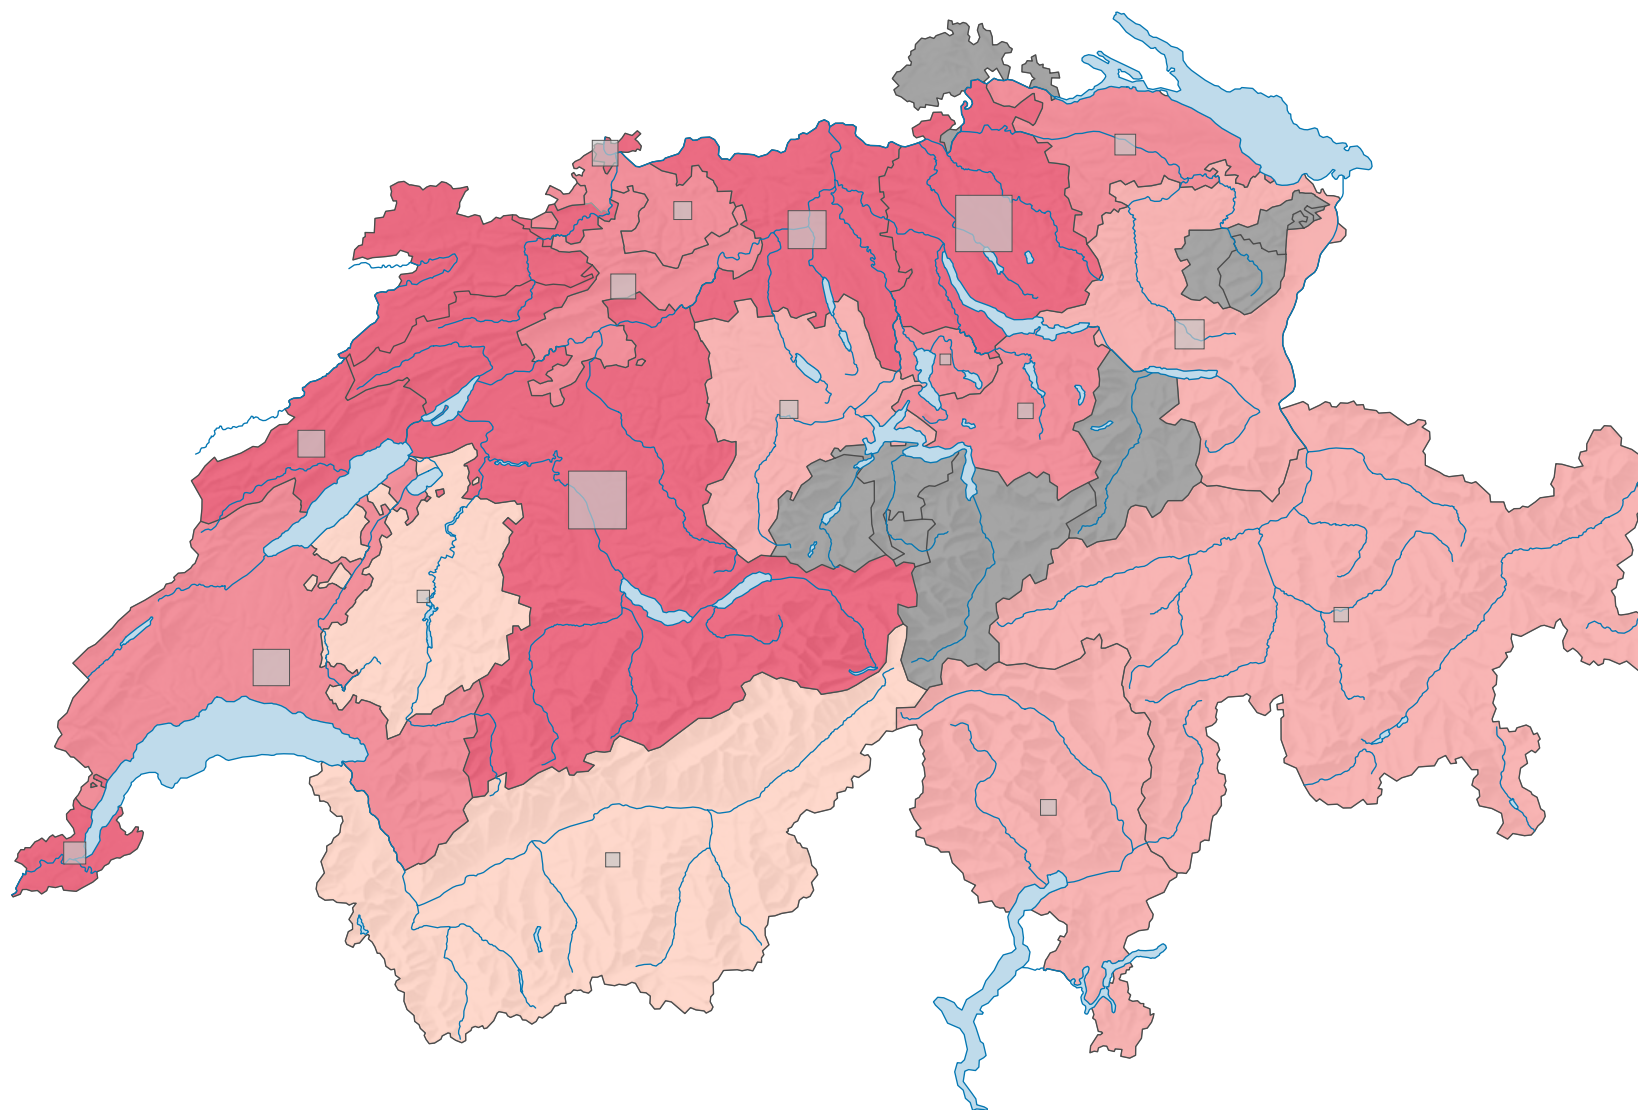

Force du parti socialiste suisse (PSS), en 1925

Force du parti, en %

aucune candidature ou élection tacite: voir le glossaire (*)

Suisse: 25,8

Nombre d'électeurs

Total: 192 208

Pour des raisons de lisibilité, la taille des symboles ayant une valeur inférieure à 1 500 a été augmentée.

0 35 70 km

Niveau géographique:
Cantons