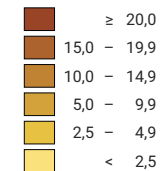

## Force du parti, en %

aucune candidature ou élection tacite: voir le glossaire (\*)

Suisse: 5,1

## Nombre d'électeurs

Total: 104 538

Pour des raisons de lisibilité, la taille des symboles ayant une valeur inférieure à 500 a été augmentée.

0 25 50 km

Niveau géographique:  
Cantons