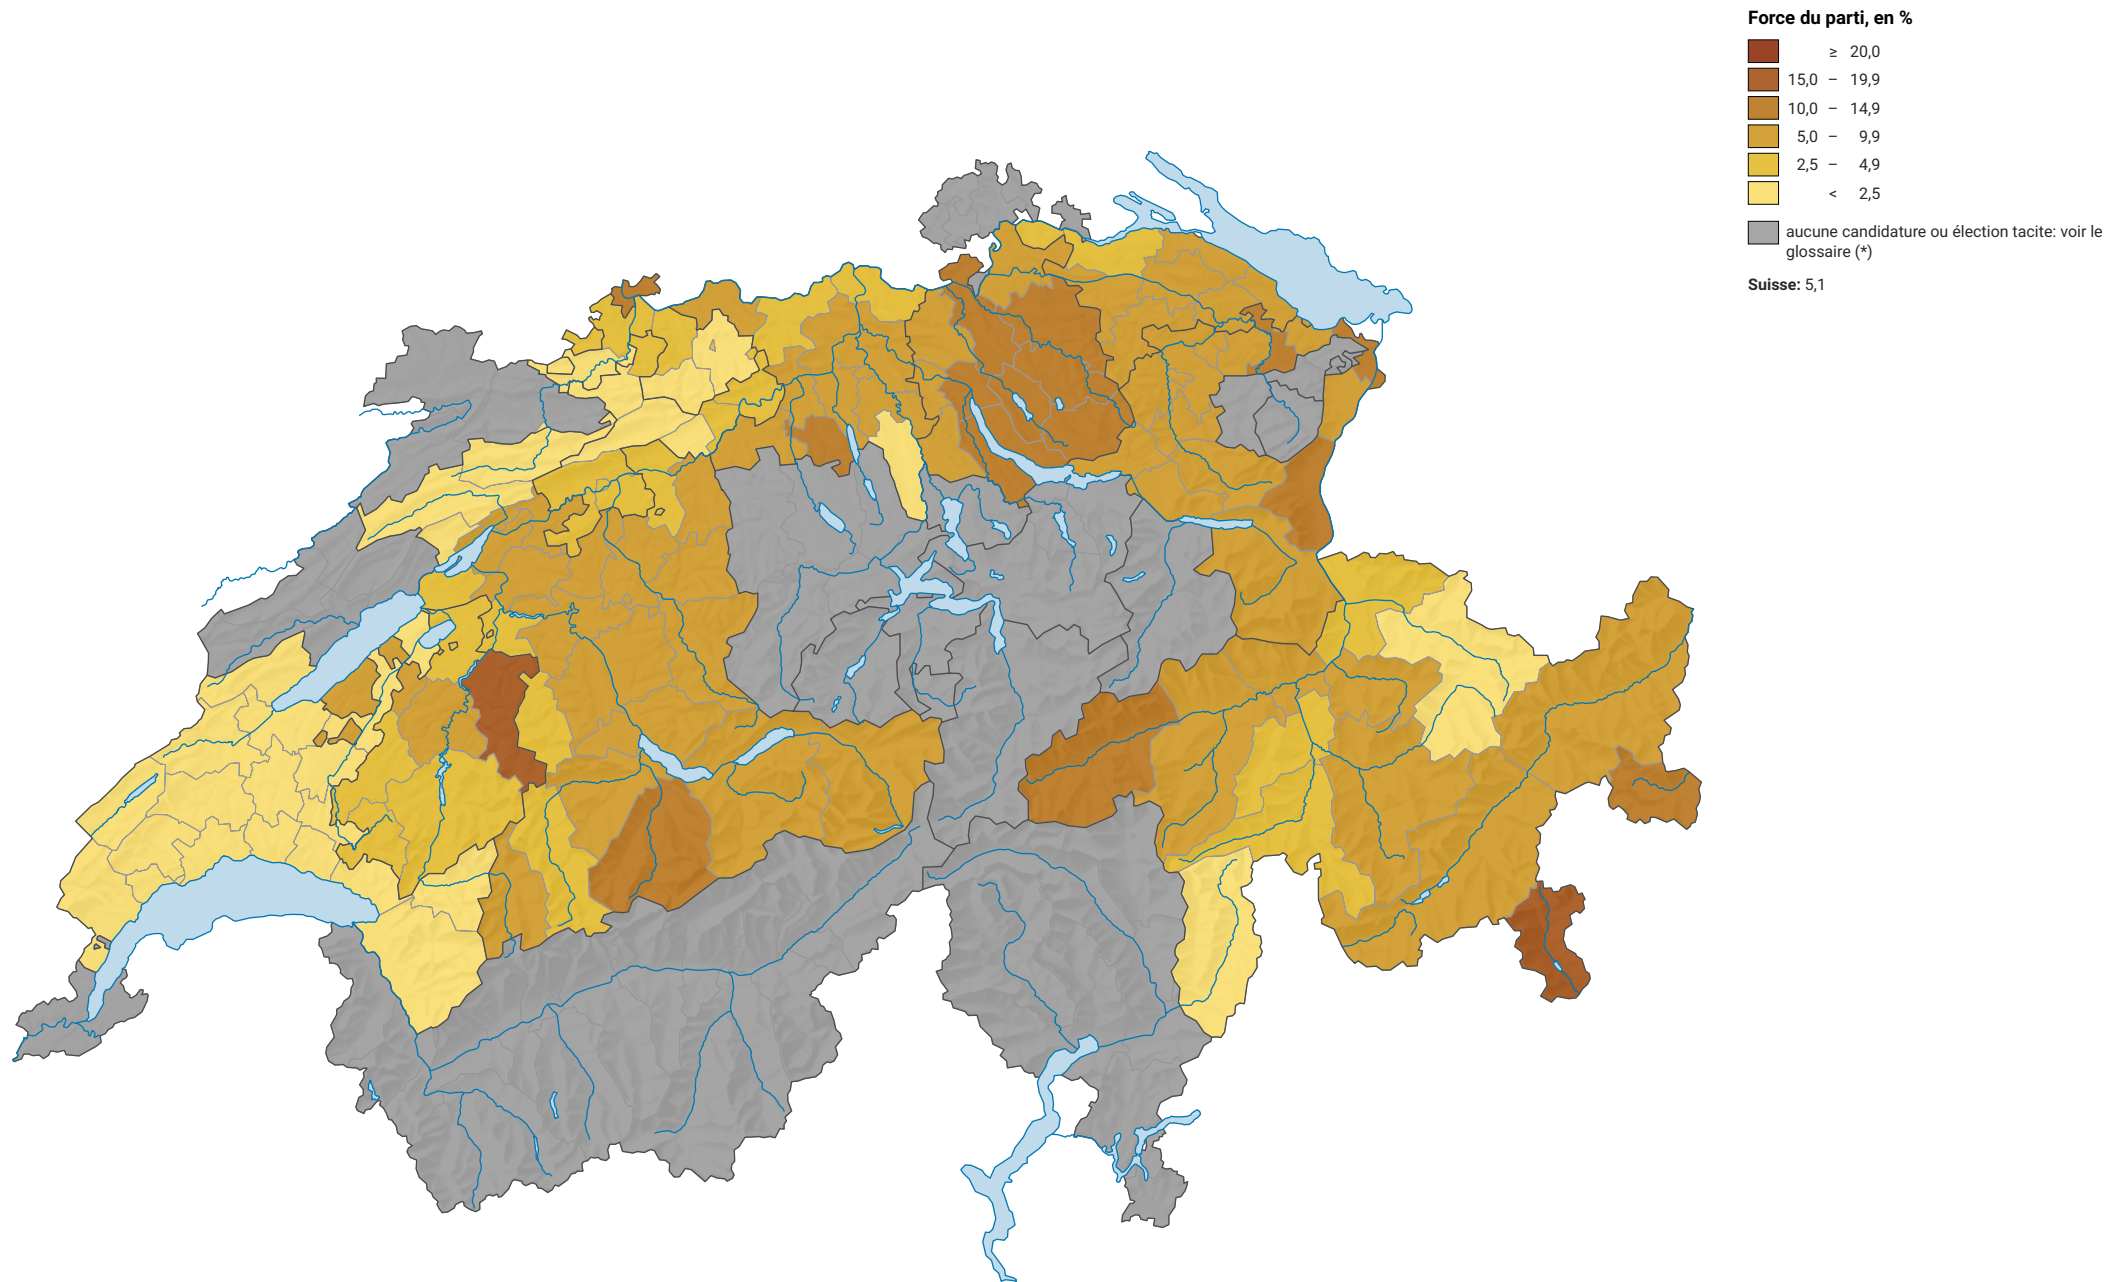

Force des partis du centre, en 1991

0 25 50 km

Niveau géographique:
Districts