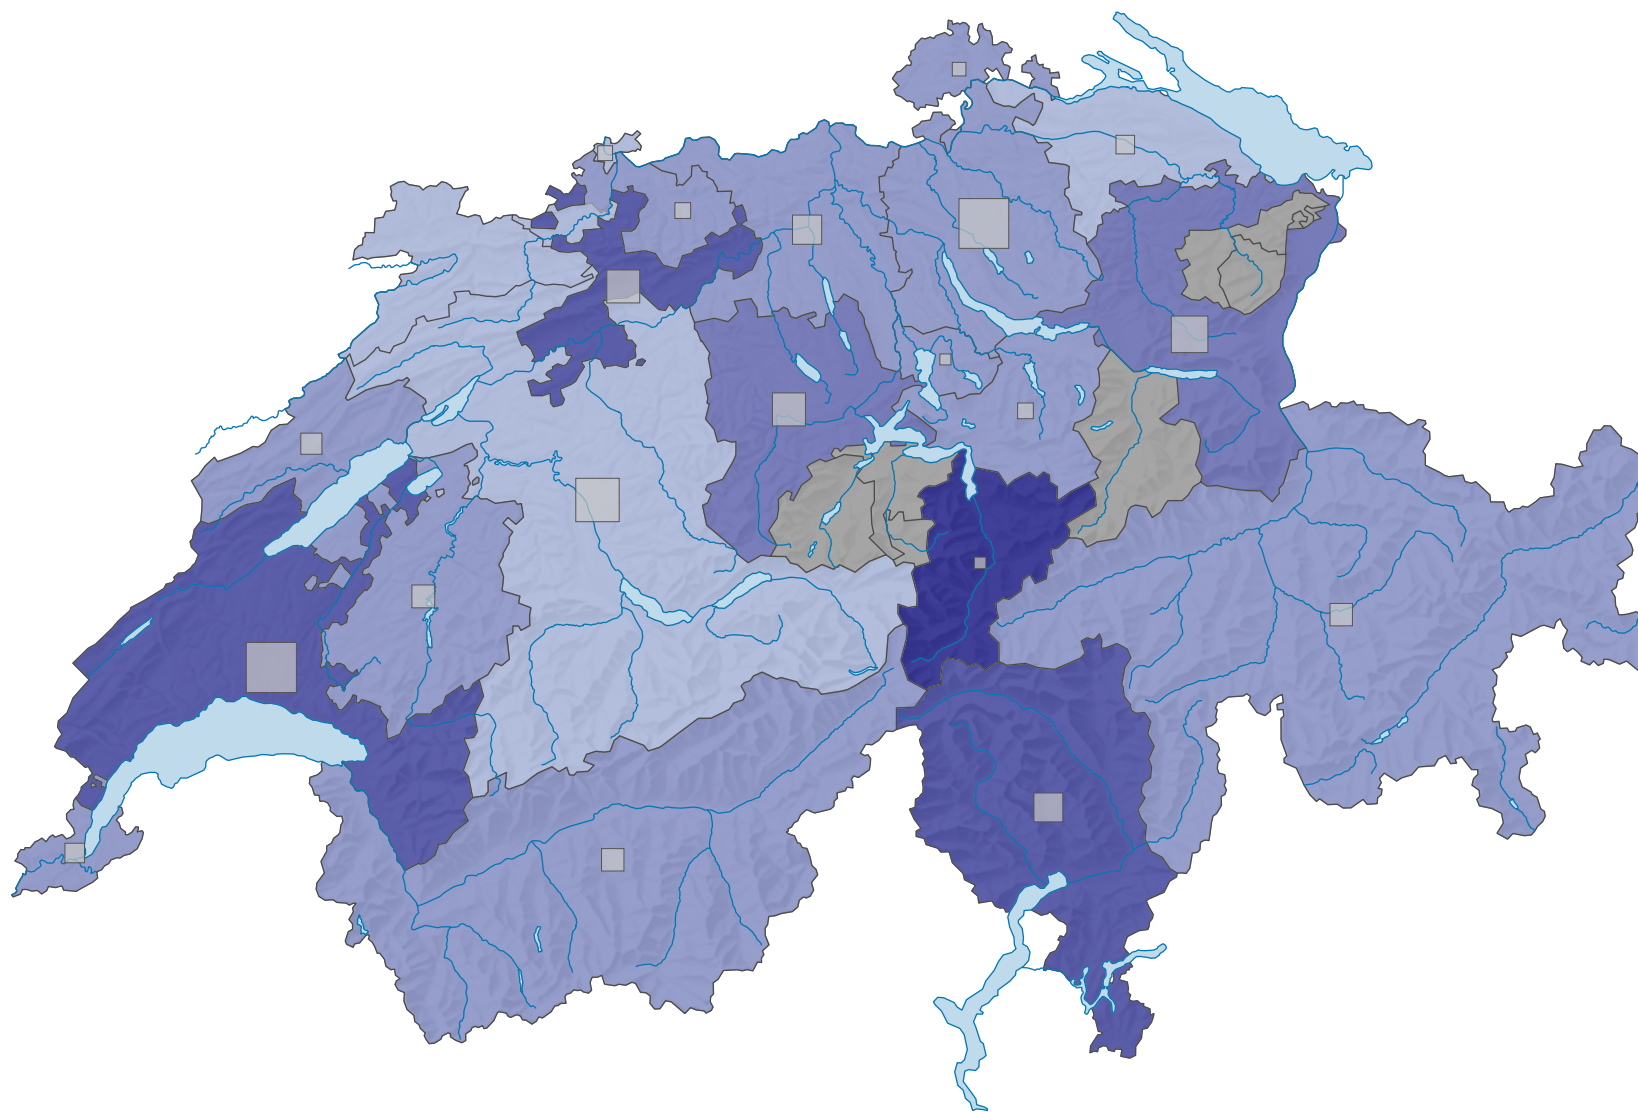

# Force du parti radical-démocratique suisse (PRD), en 1925

## Force du parti, en %

■ aucune candidature ou élection tacite: voir le glossaire (\*)

Suisse: 27,8

## Nombre d'électeurs

Total: 206 485

Pour des raisons de lisibilité, la taille des symboles ayant une valeur inférieure à 1 500 a été augmentée.

Niveau géographique:  
Cantons