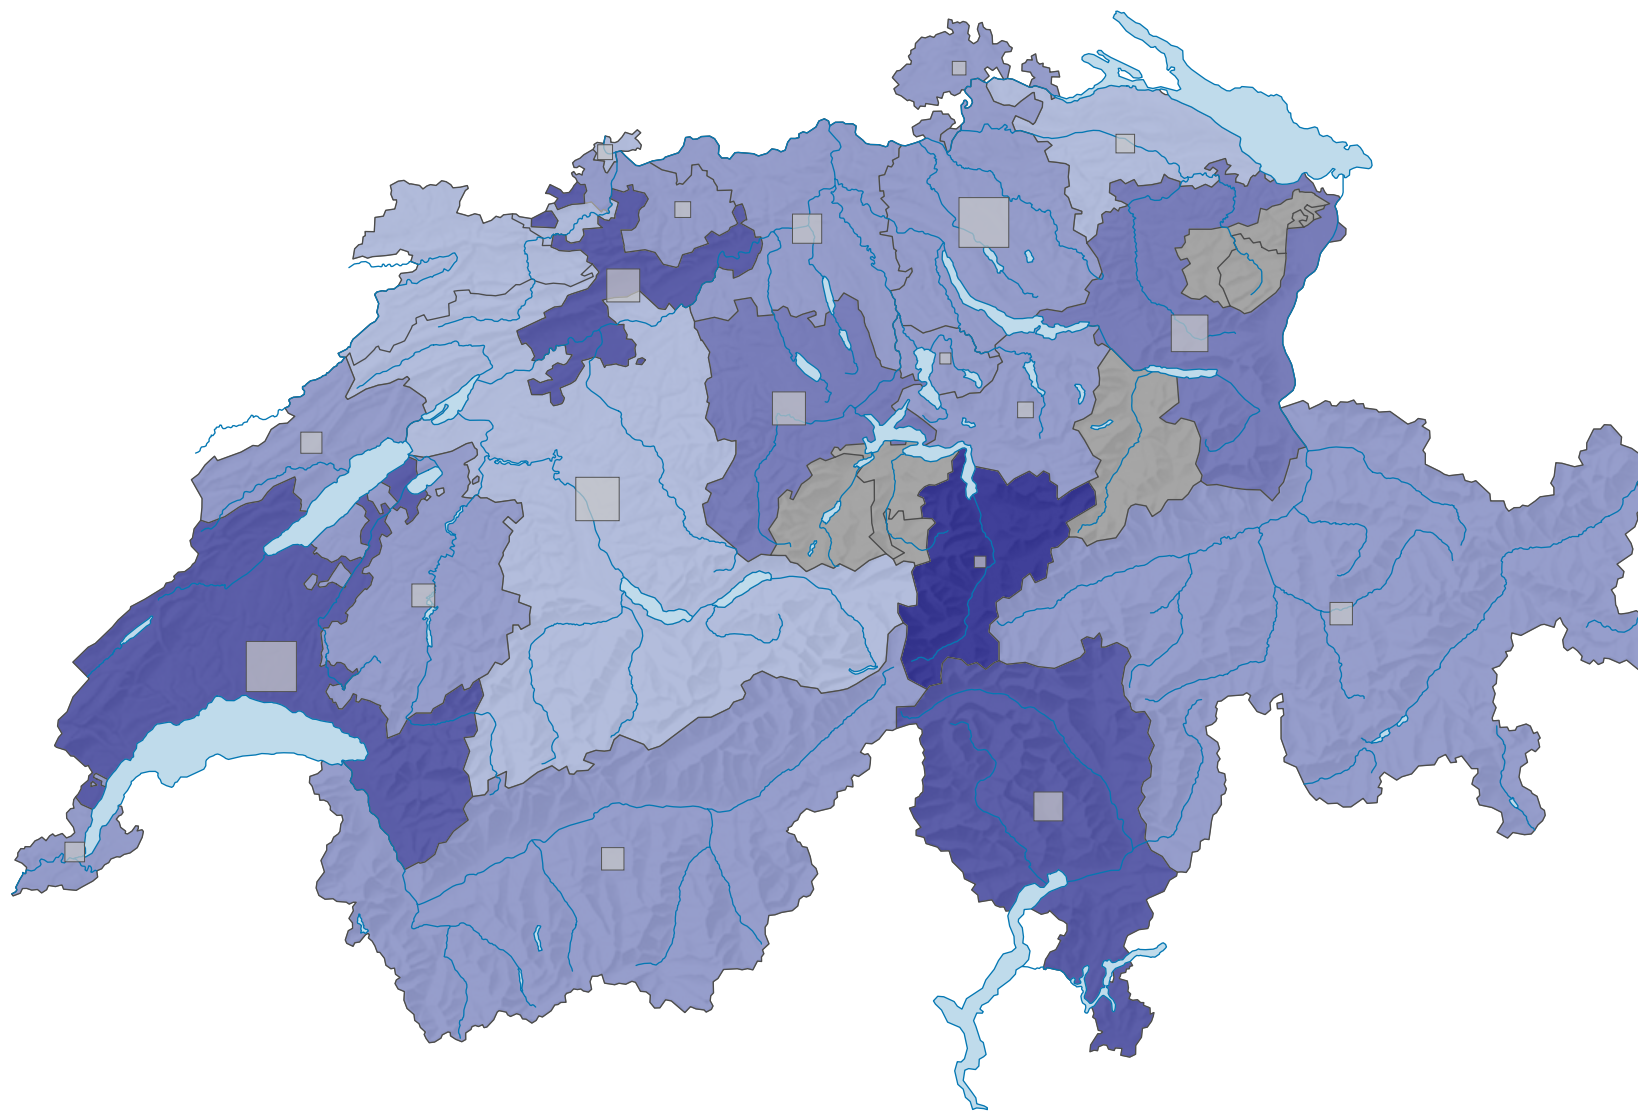

# Parteistärke der Freisinnig-Demokratischen Partei der Schweiz (FDP), 1925

## Parteistärke, in %

keine Kandidatur oder stille Wahl (siehe Glossar) (\*)

Schweiz: 27,8

## Anzahl Wählende

Total: 206 485

Symbole mit einem Wert unter 1 500 wurden zur besseren Lesbarkeit visuell vergrößert dargestellt.

0 35 70 km

Raumgliederung:  
Kantone