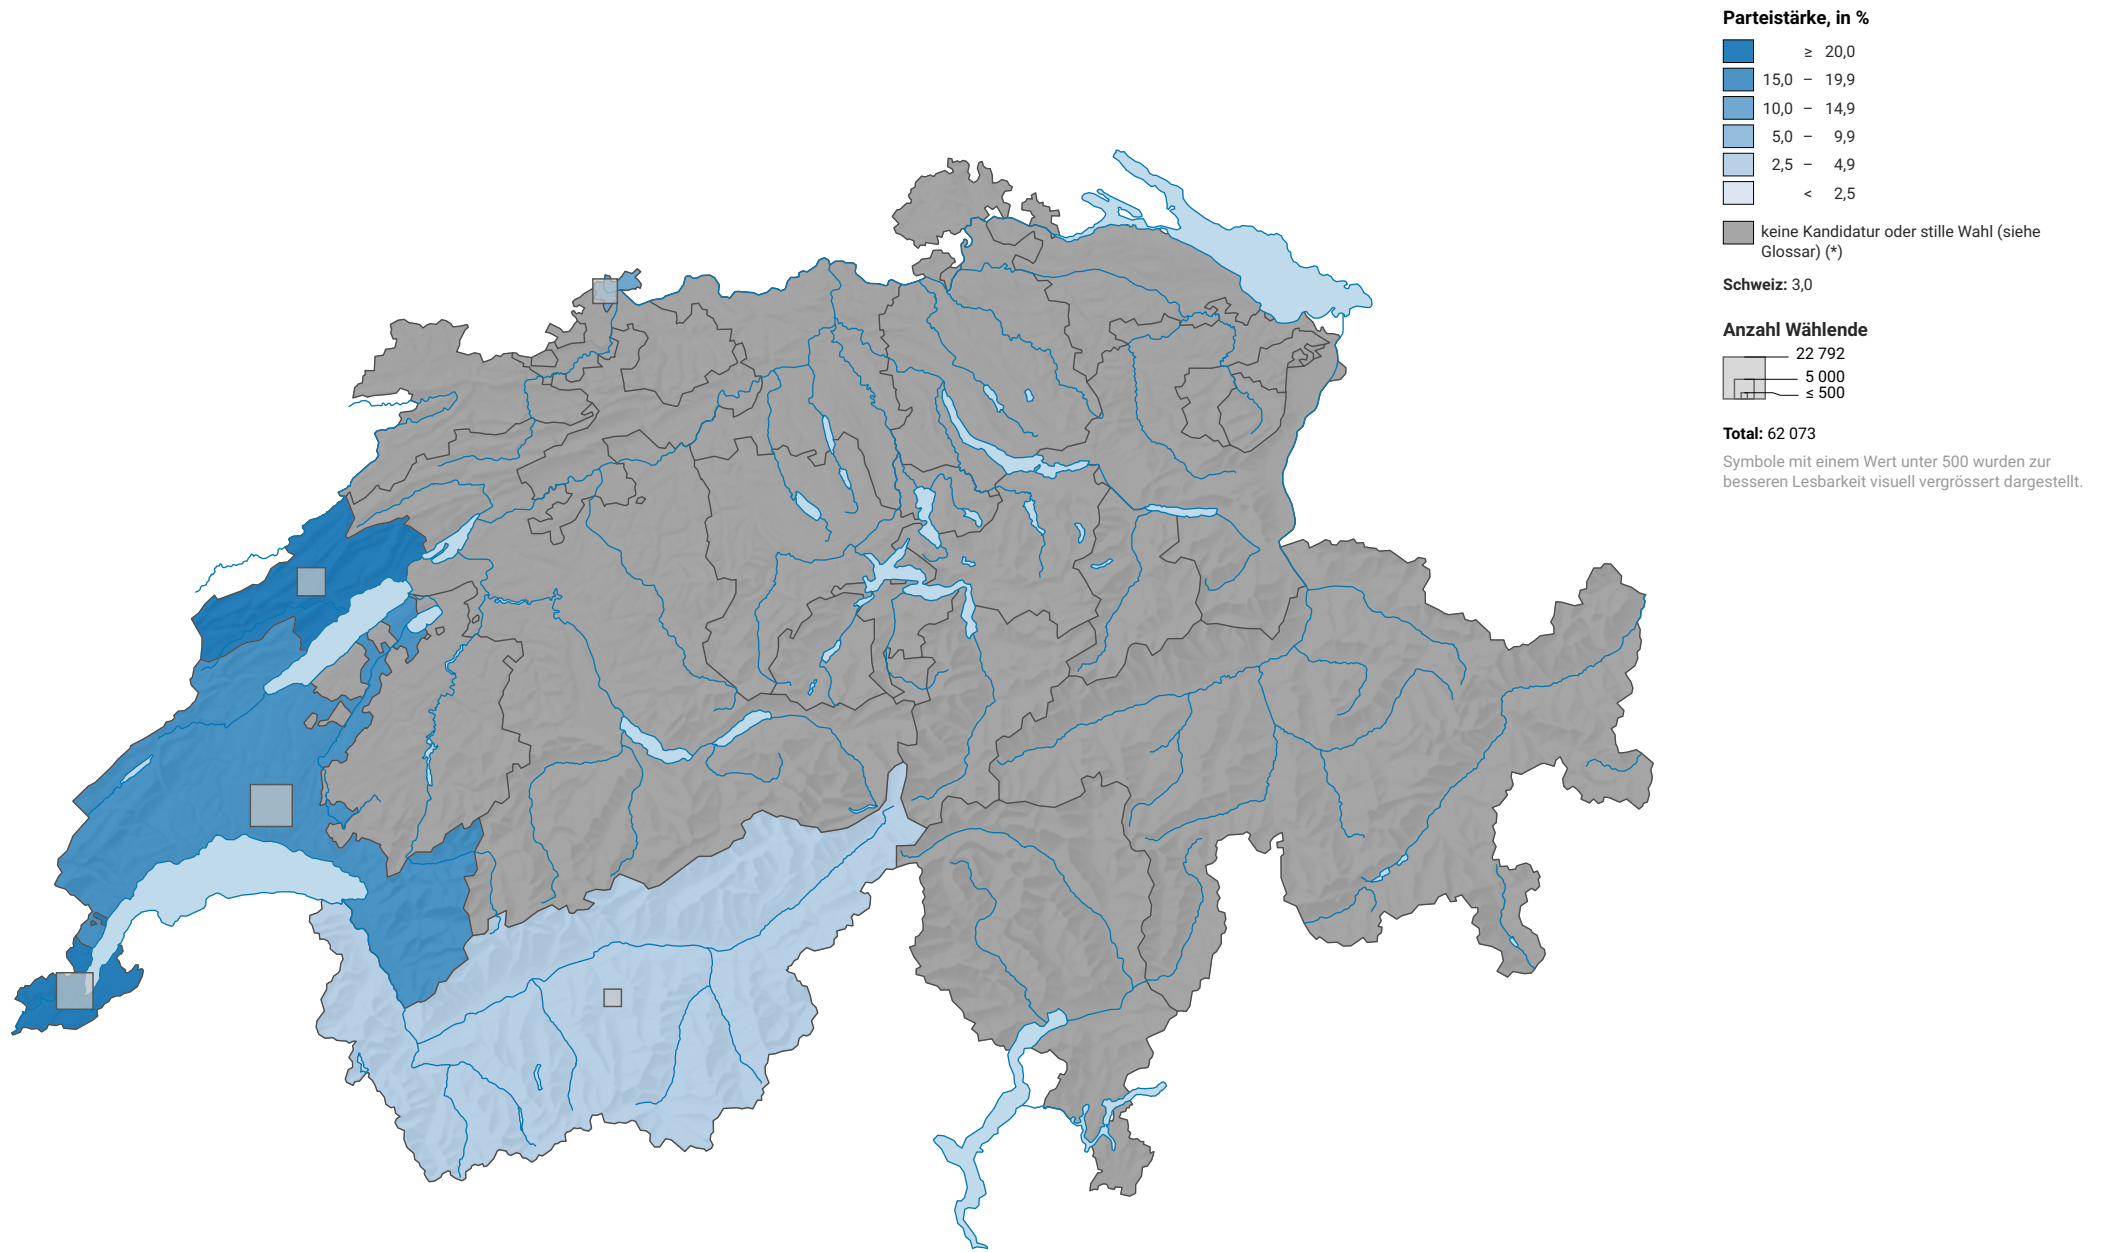

Parteistärke der Liberalen Partei der Schweiz (LPS), 1991

0 35 70 km

Raumgliederung:
Kantone