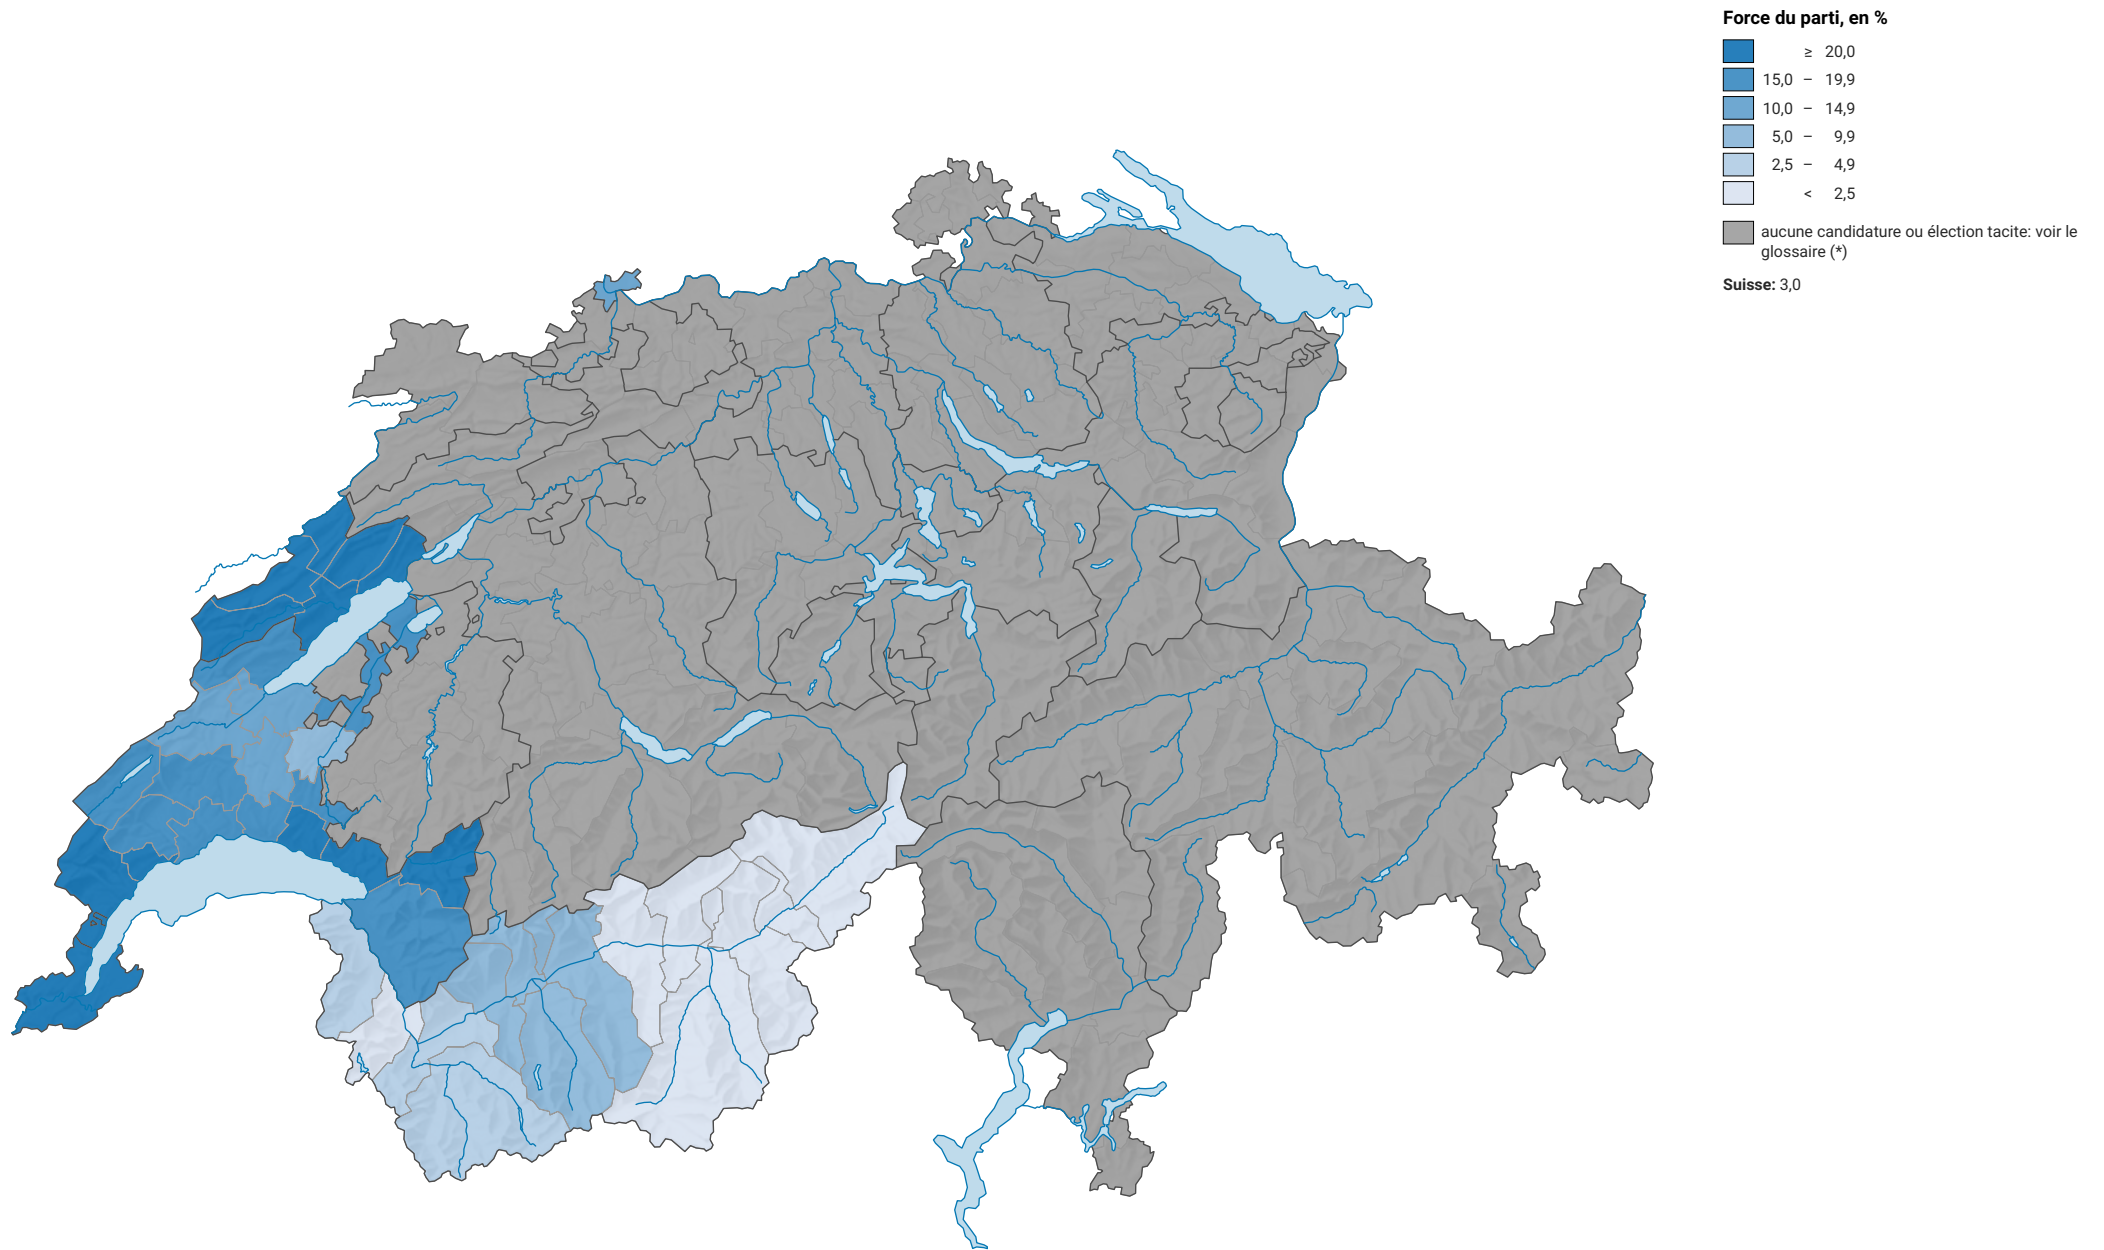

Force du parti libéral suisse (PLS), en 1991

0 35 70 km

Niveau géographique:
Districts