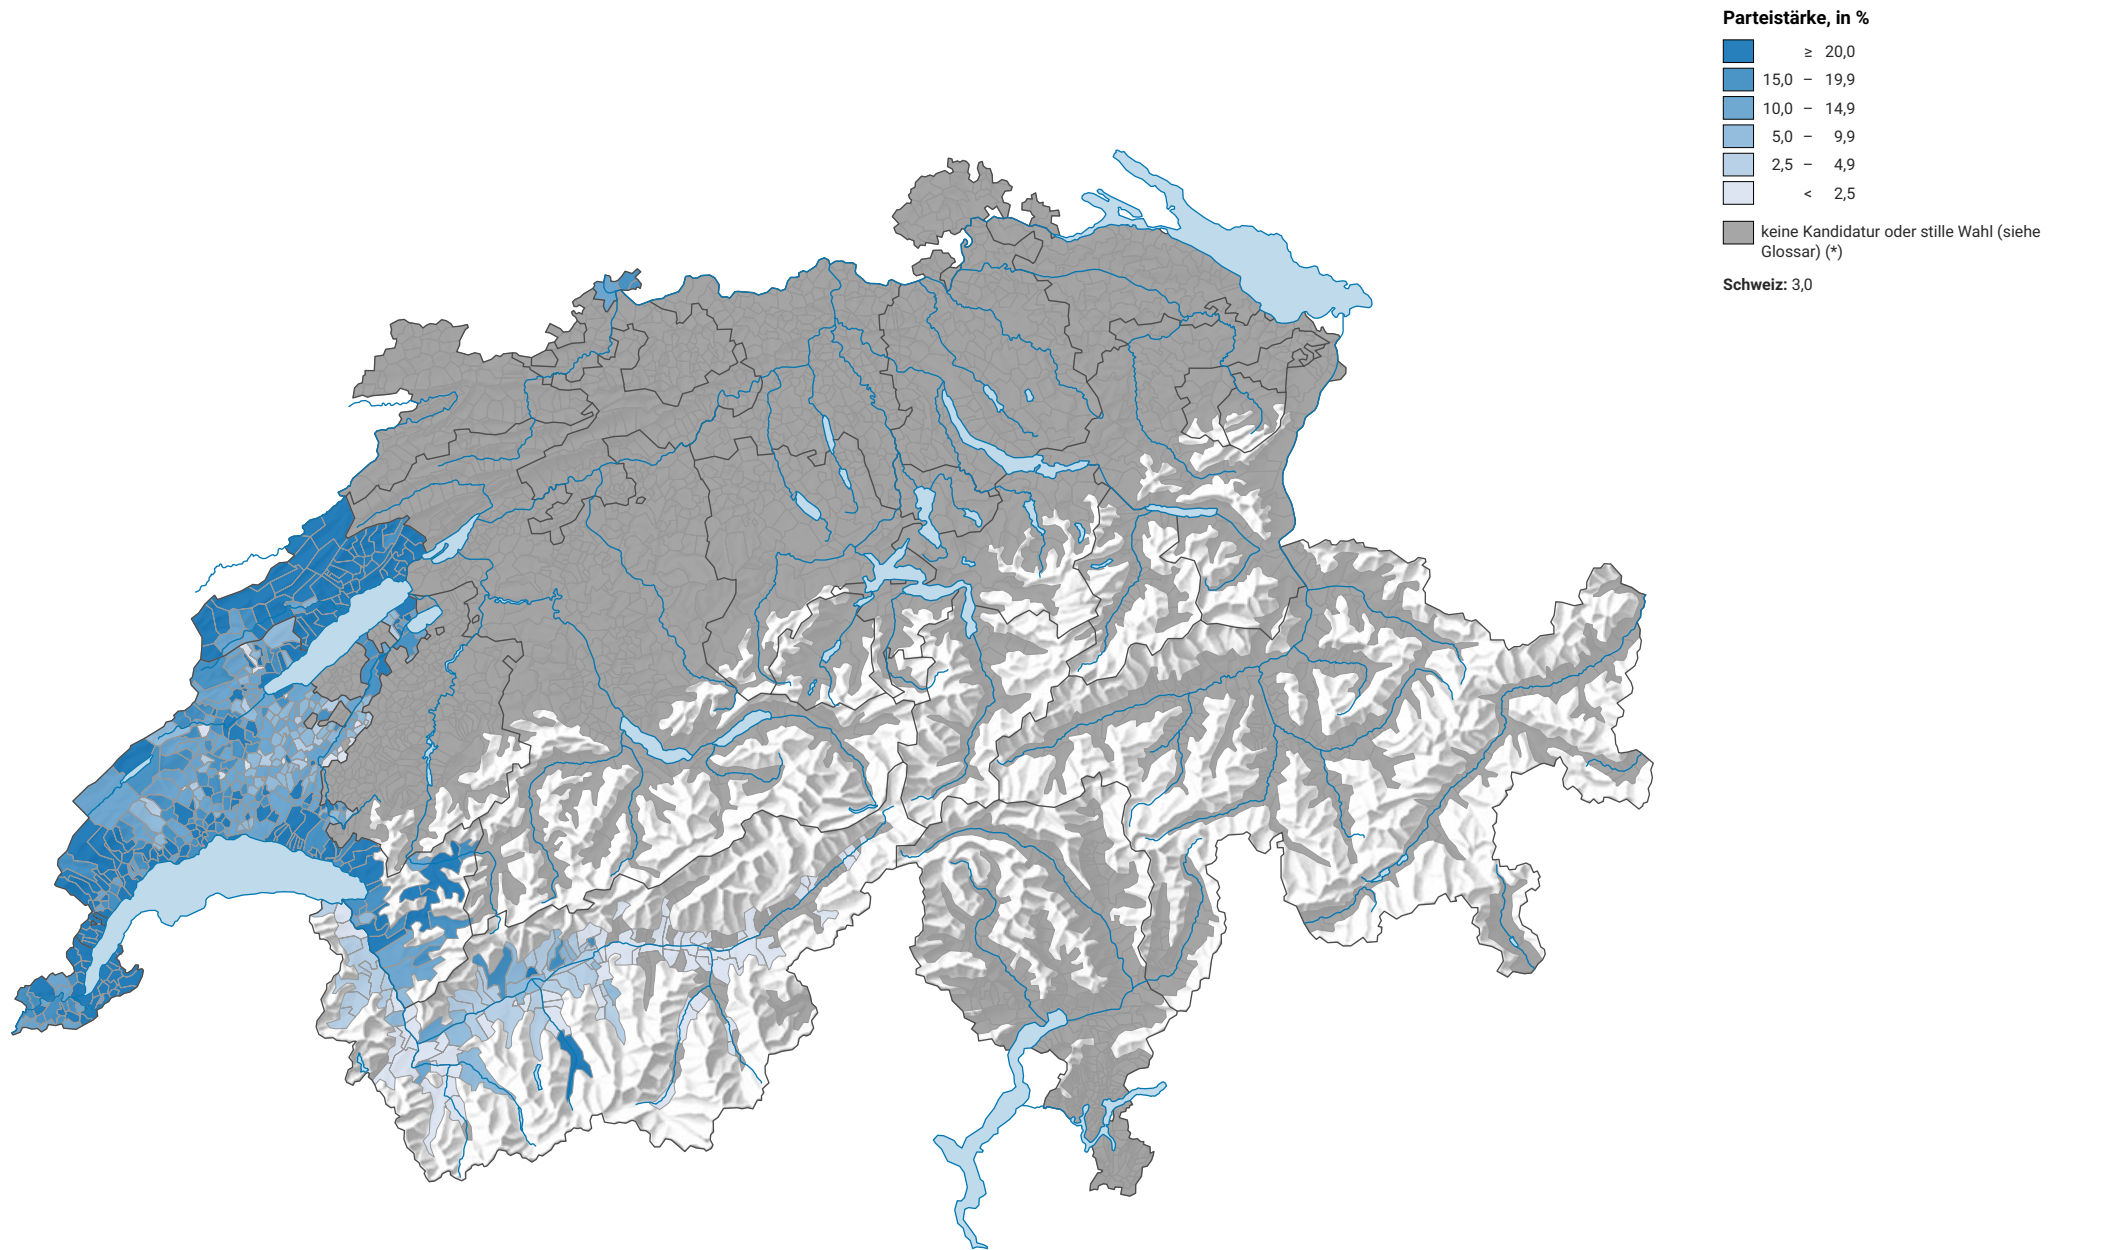

# Parteistärke der Liberalen Partei der Schweiz (LPS), 1991

0 35 70 km

**Raumgliederung:**  
Gemeinden (Politik)