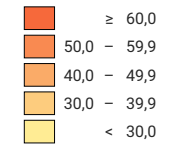

Stimmbeteiligung, in %

Schweiz: 55,8

Anzahl Stimrende

Schweiz: 2 614 755

Symbole mit einem Wert unter 500 wurden zur besseren Lesbarkeit visuell vergrössert dargestellt.

Raumgliederung:
Gemeinden (Politik)