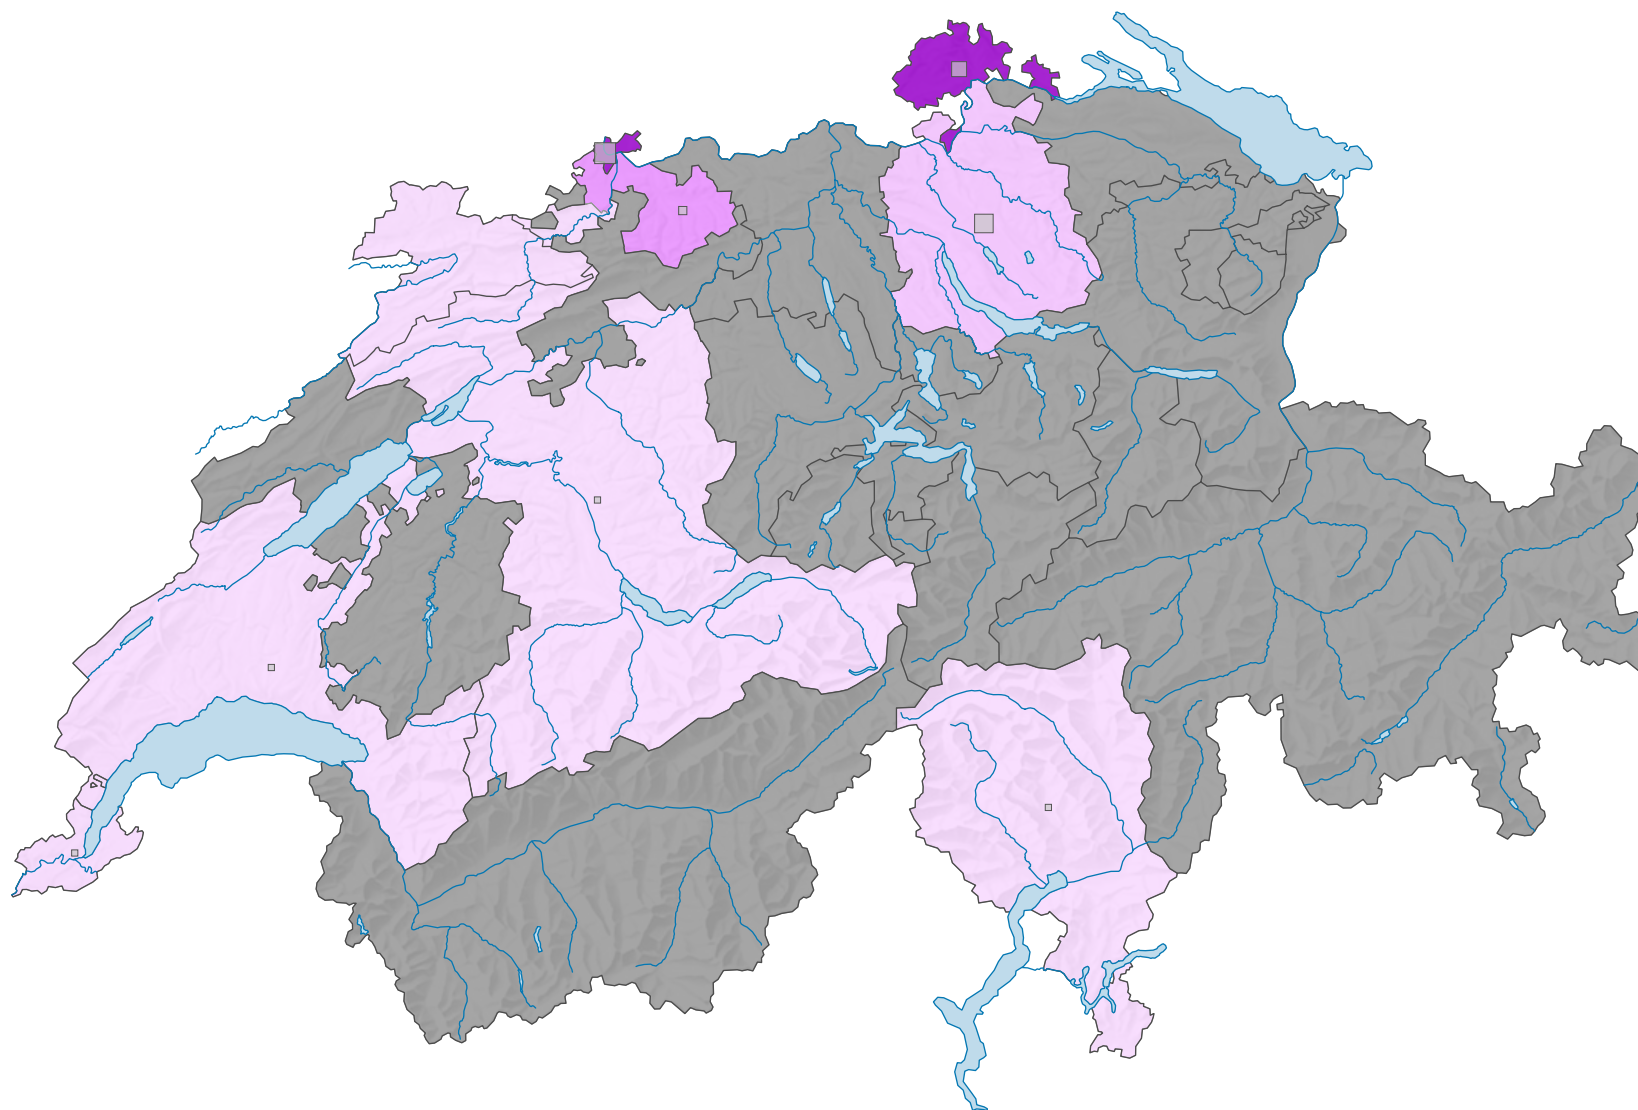

Parteistärke der Partei der Arbeit/Solidarität, 1928

Parteistärke, in %

keine Kandidatur oder stille Wahl (siehe Glossar (*))

Schweiz: 1,8

Anzahl Wählende

Total: 14 818

Symbole mit einem Wert unter 500 wurden zur besseren Lesbarkeit visuell vergrössert dargestellt.

0 35 70 km

Raumgliederung:
Kantone