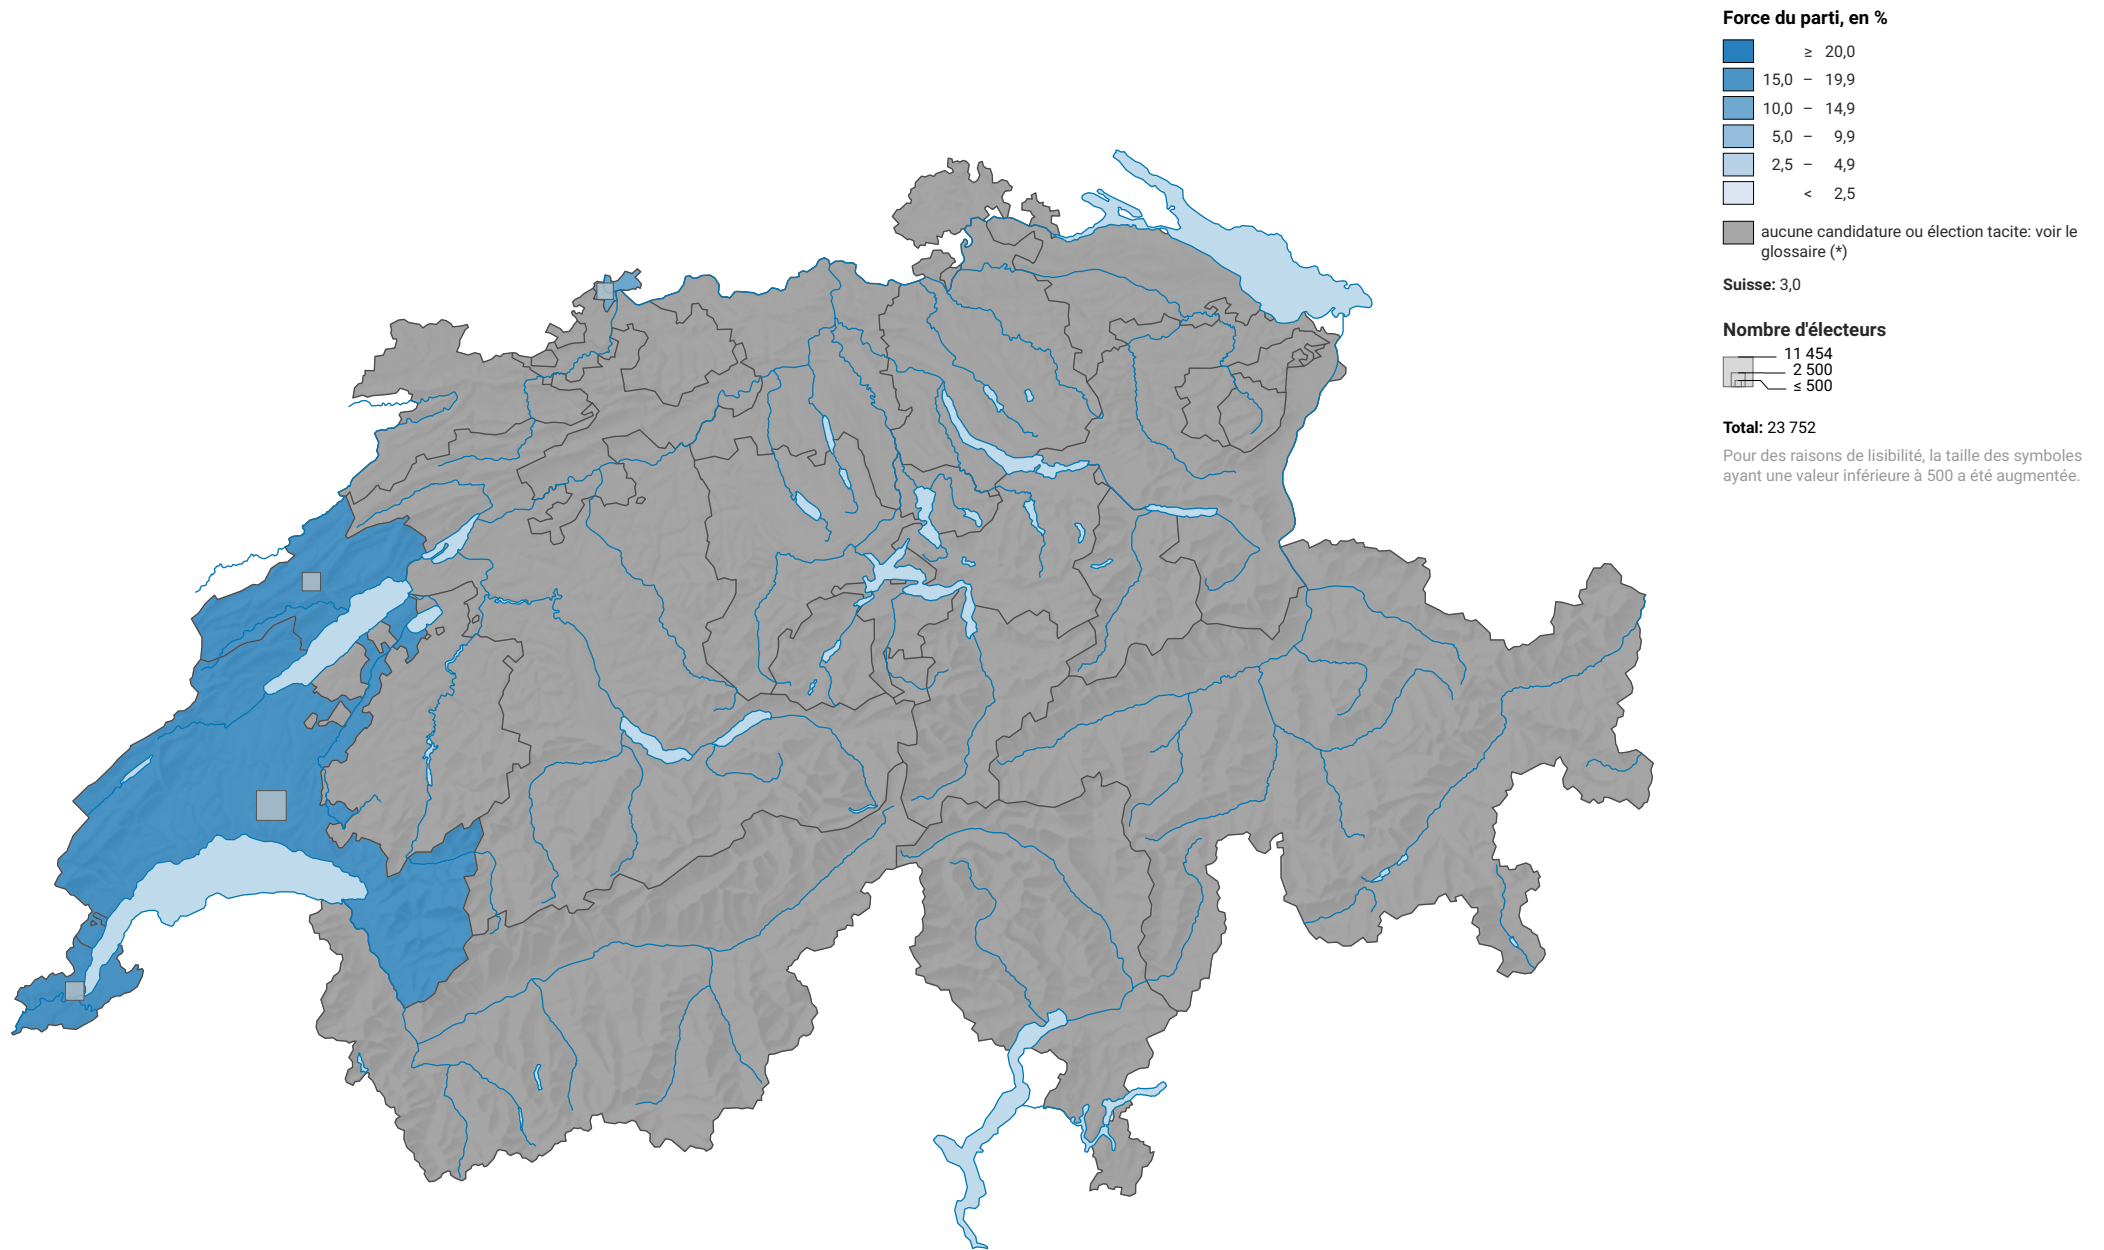

Force du parti libéral suisse (PLS), en 1928

0 35 70 km

Niveau géographique:
Cantons