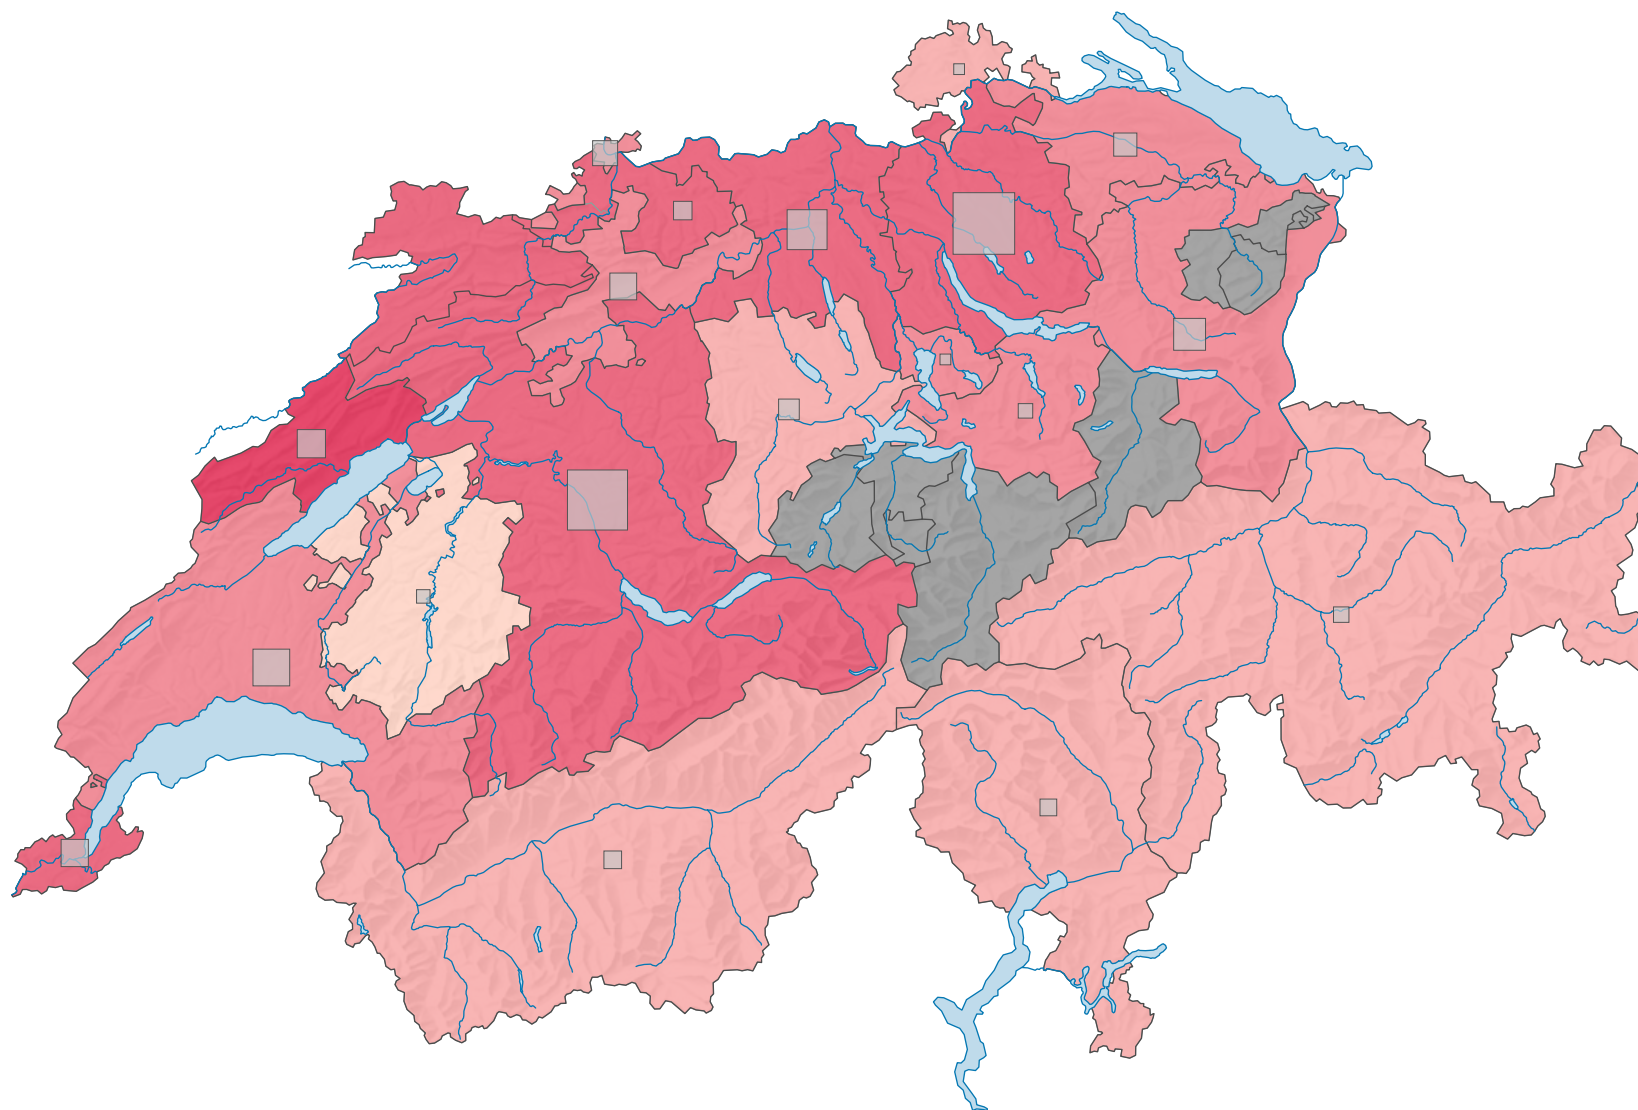

Force du parti socialiste suisse (PSS), en 1928

Force du parti, en %

■ aucune candidature ou élection tacite: voir le glossaire (*)

Suisse: 27,4

Nombre d'électeurs

Total: 220 141

Pour des raisons de lisibilité, la taille des symboles ayant une valeur inférieure à 1 500 a été augmentée.

0 35 70 km

Niveau géographique:
Cantons