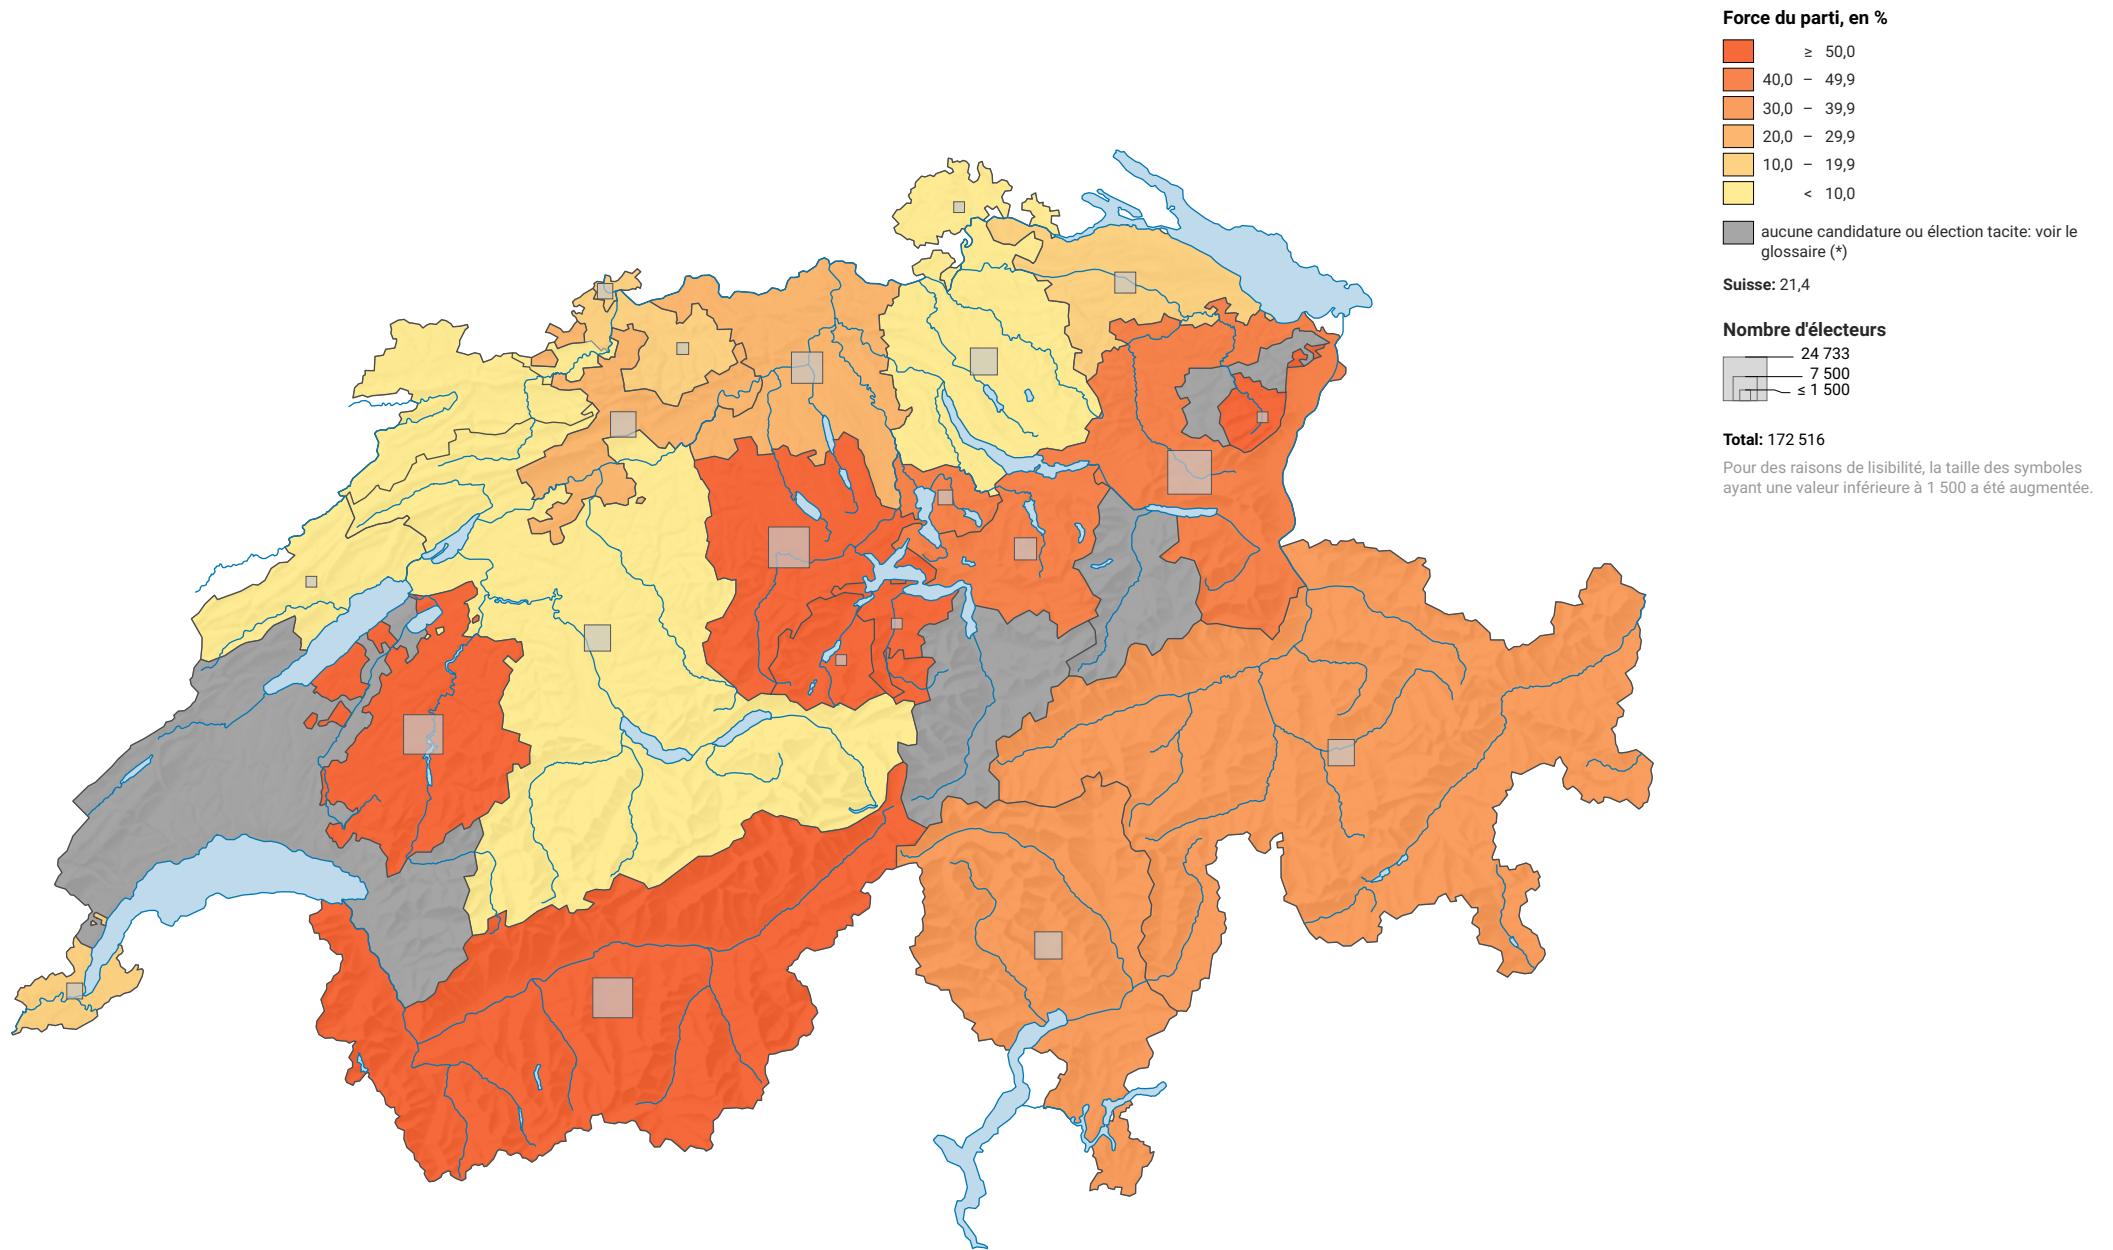

# Force du parti démocrate-chrétien suisse (PDC), en 1928

0 35 70 km

**Niveau géographique:**  
Cantons