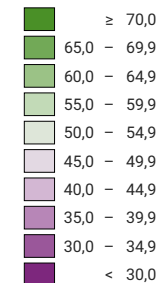

**Proportion de "oui" en %**

Suisse: 51,0

**Bulletins valables**

Total: 1 965 626

Pour des raisons de lisibilité, la taille des symboles ayant une valeur inférieure à 500 a été augmentée.

**Niveau géographique:**  
Communes (politique)