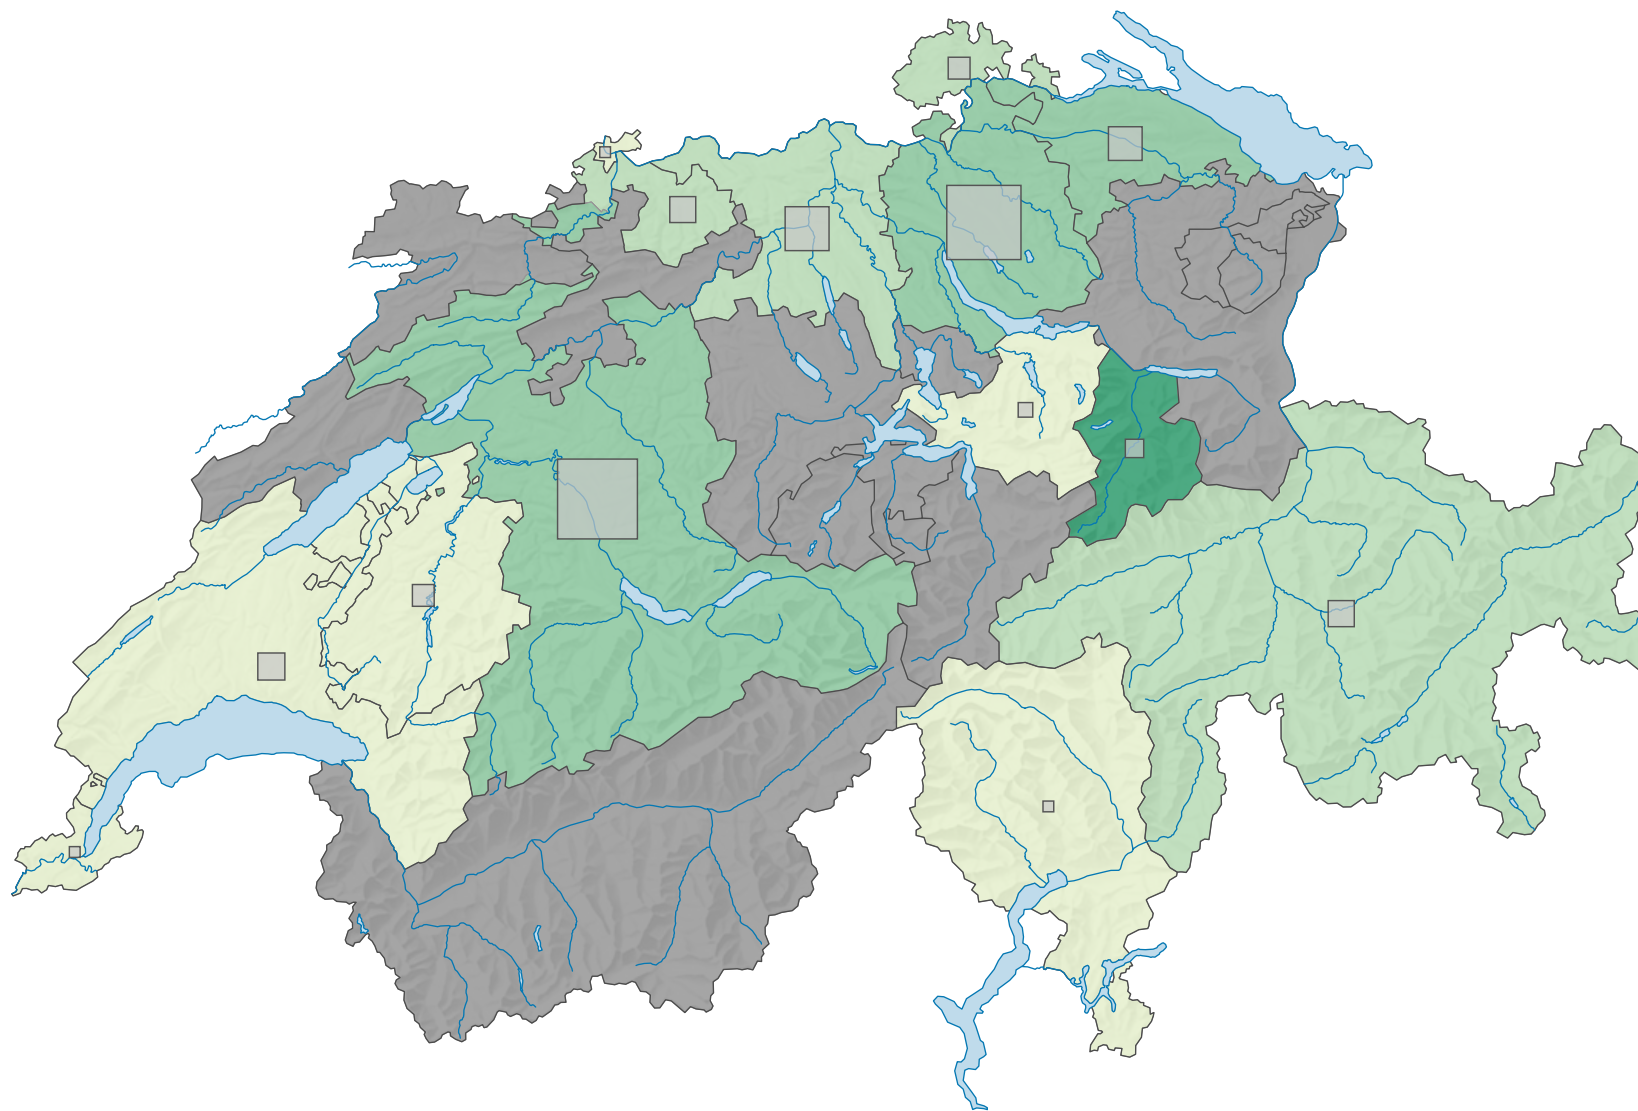

Force de l'Union démocratique du centre (UDC), en 1991

Force du parti, en %

aucune candidature ou élection tacite: voir le glossaire (*)

Suisse: 11,9

Nombre d'électeurs

Total: 243 268

Pour des raisons de lisibilité, la taille des symboles ayant une valeur inférieure à 1 500 a été augmentée.

0 35 70 km

Niveau géographique:
Cantons