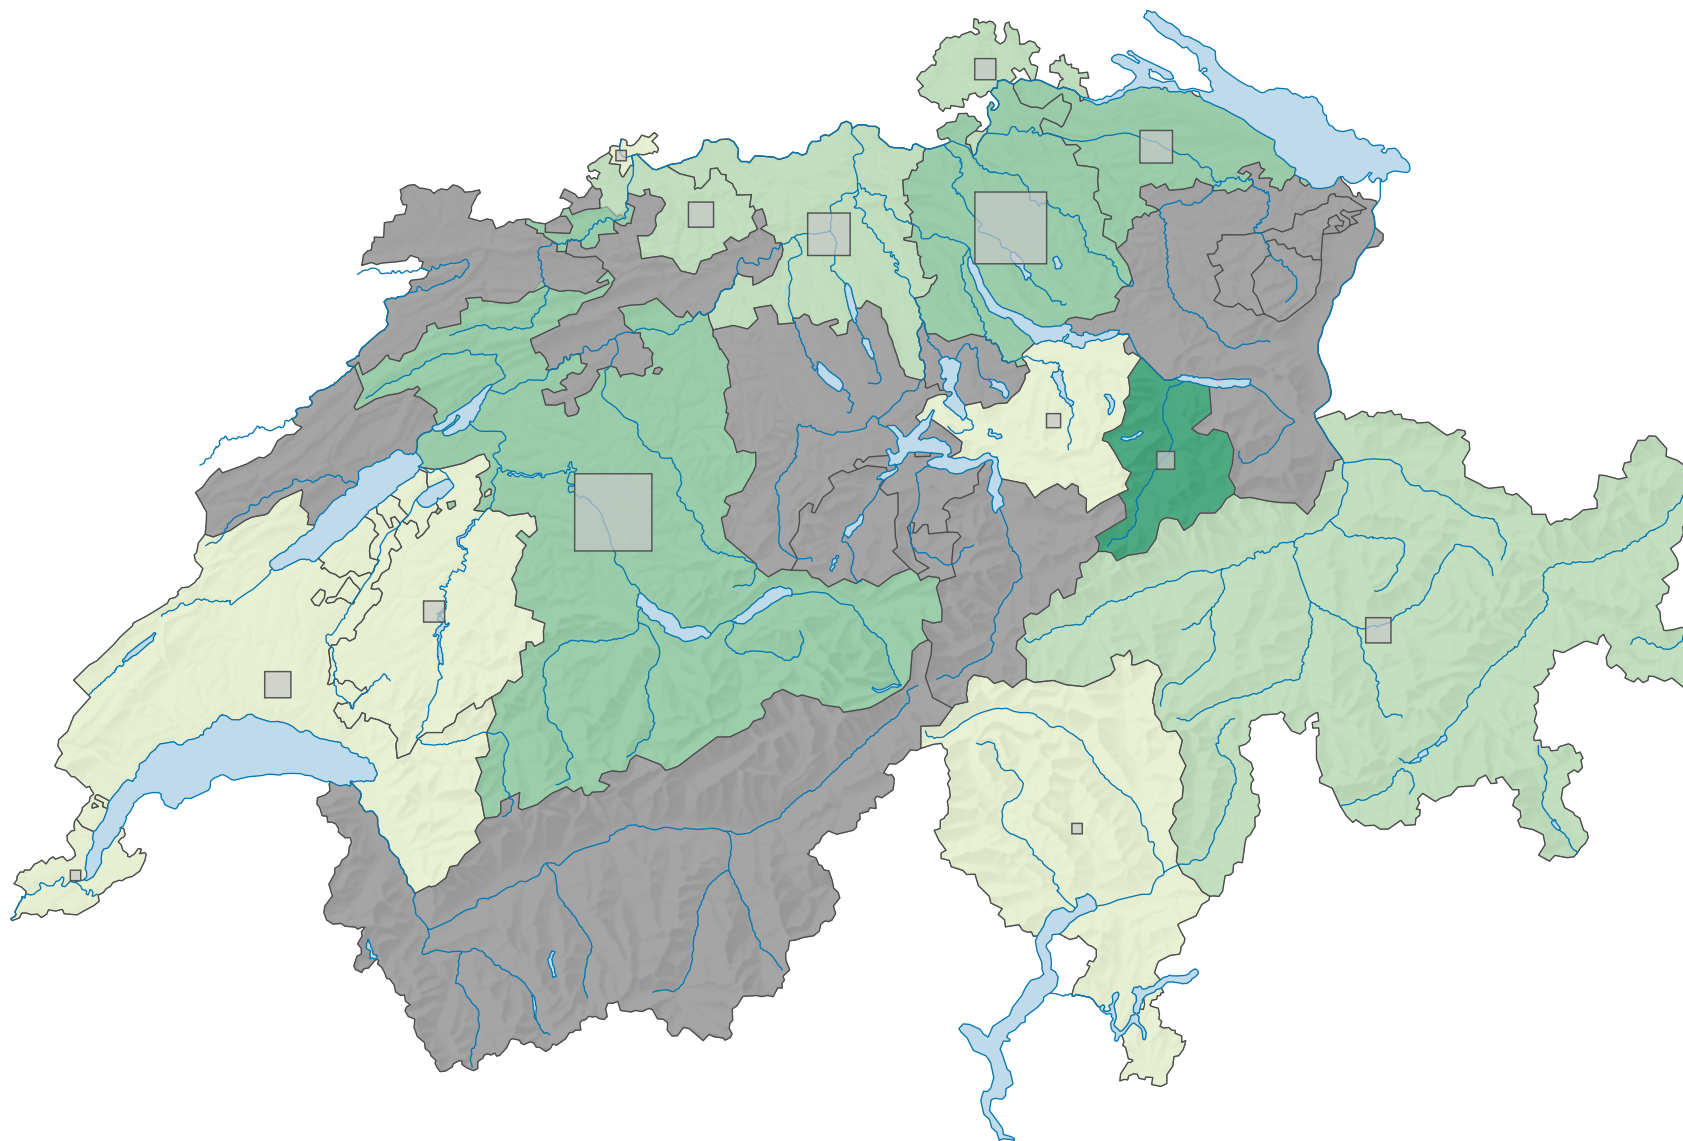

Force de l'Union démocratique du centre (UDC), en 1991

Force du parti, en %

aucune candidature ou élection tacite: voir le glossaire (*)

Suisse: 11,9

Nombre d'électeurs

Total: 243 268

Pour des raisons de lisibilité, la taille des symboles ayant une valeur inférieure à 1 500 a été augmentée.

0 25 50 km

Niveau géographique:
Cantons