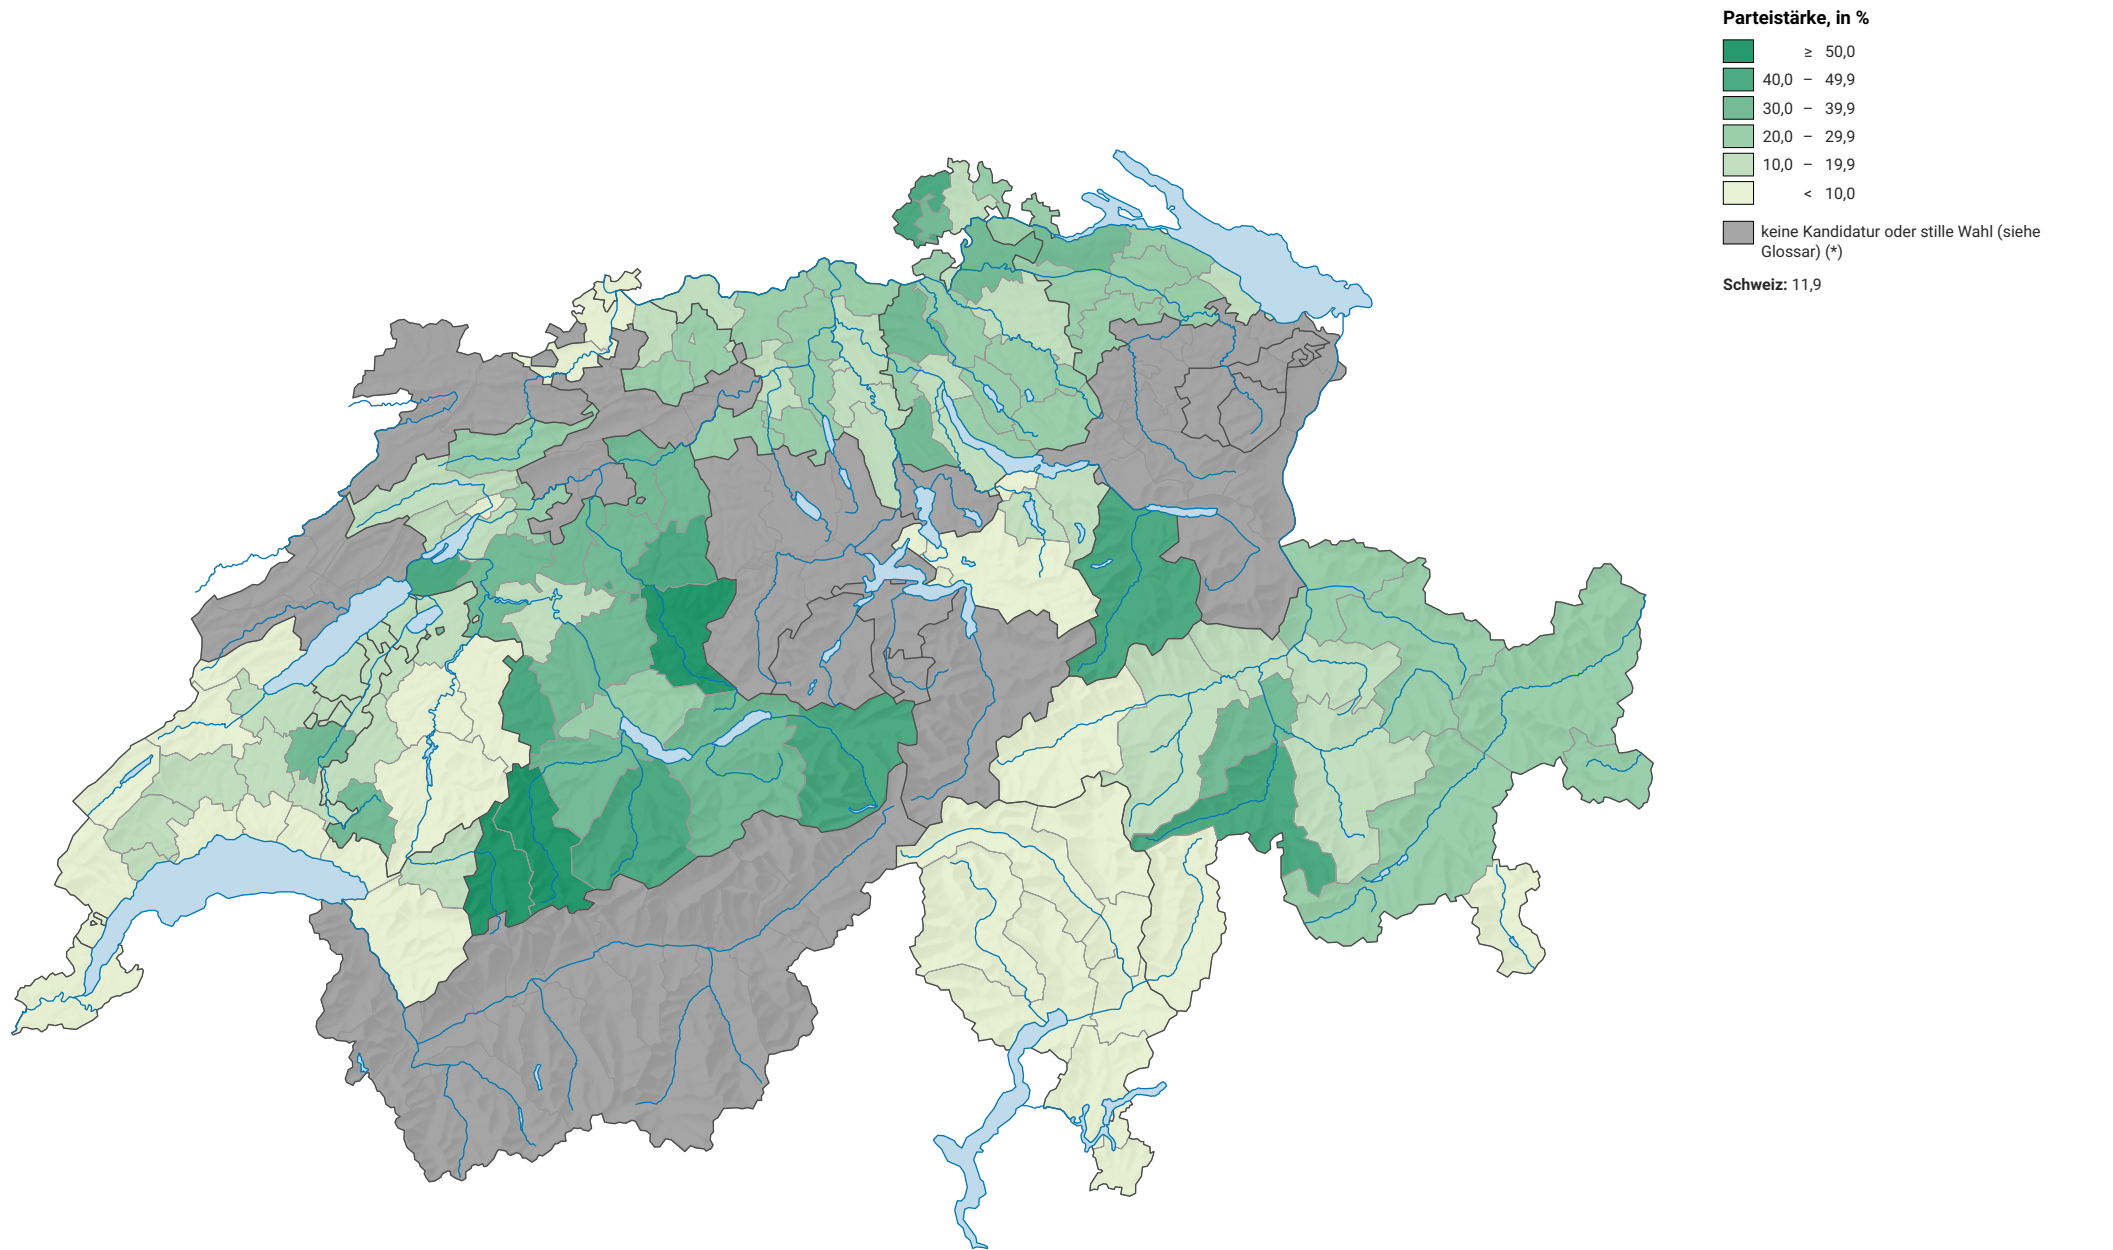

Parteistärke der Schweizerischen Volkspartei (SVP), 1991

0 35 70 km

Raumgliederung:
Bezirke