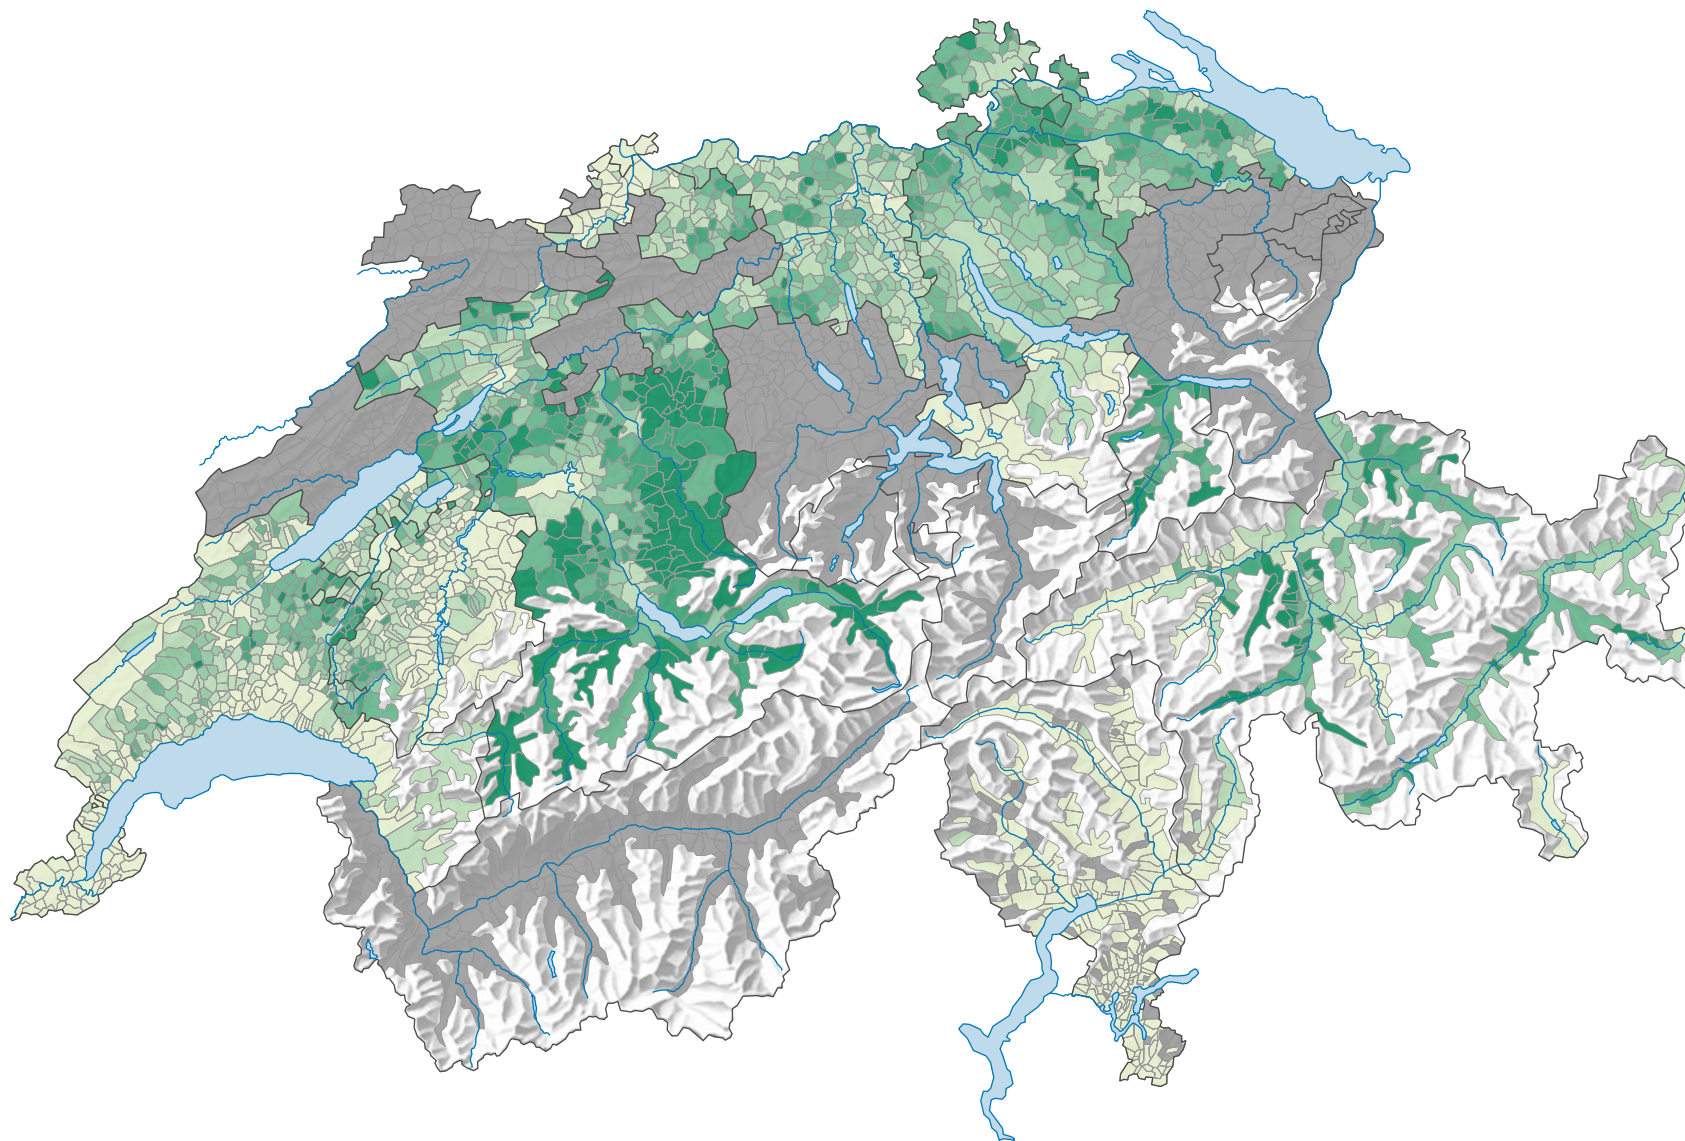

# Force de l'Union démocratique du centre (UDC), en 1991

## Force du parti, en %

aucune candidature ou élection tacite: voir le glossaire (\*)

Suisse: 11,9

0 25 50 km

Niveau géographique:  
Communes (politique)