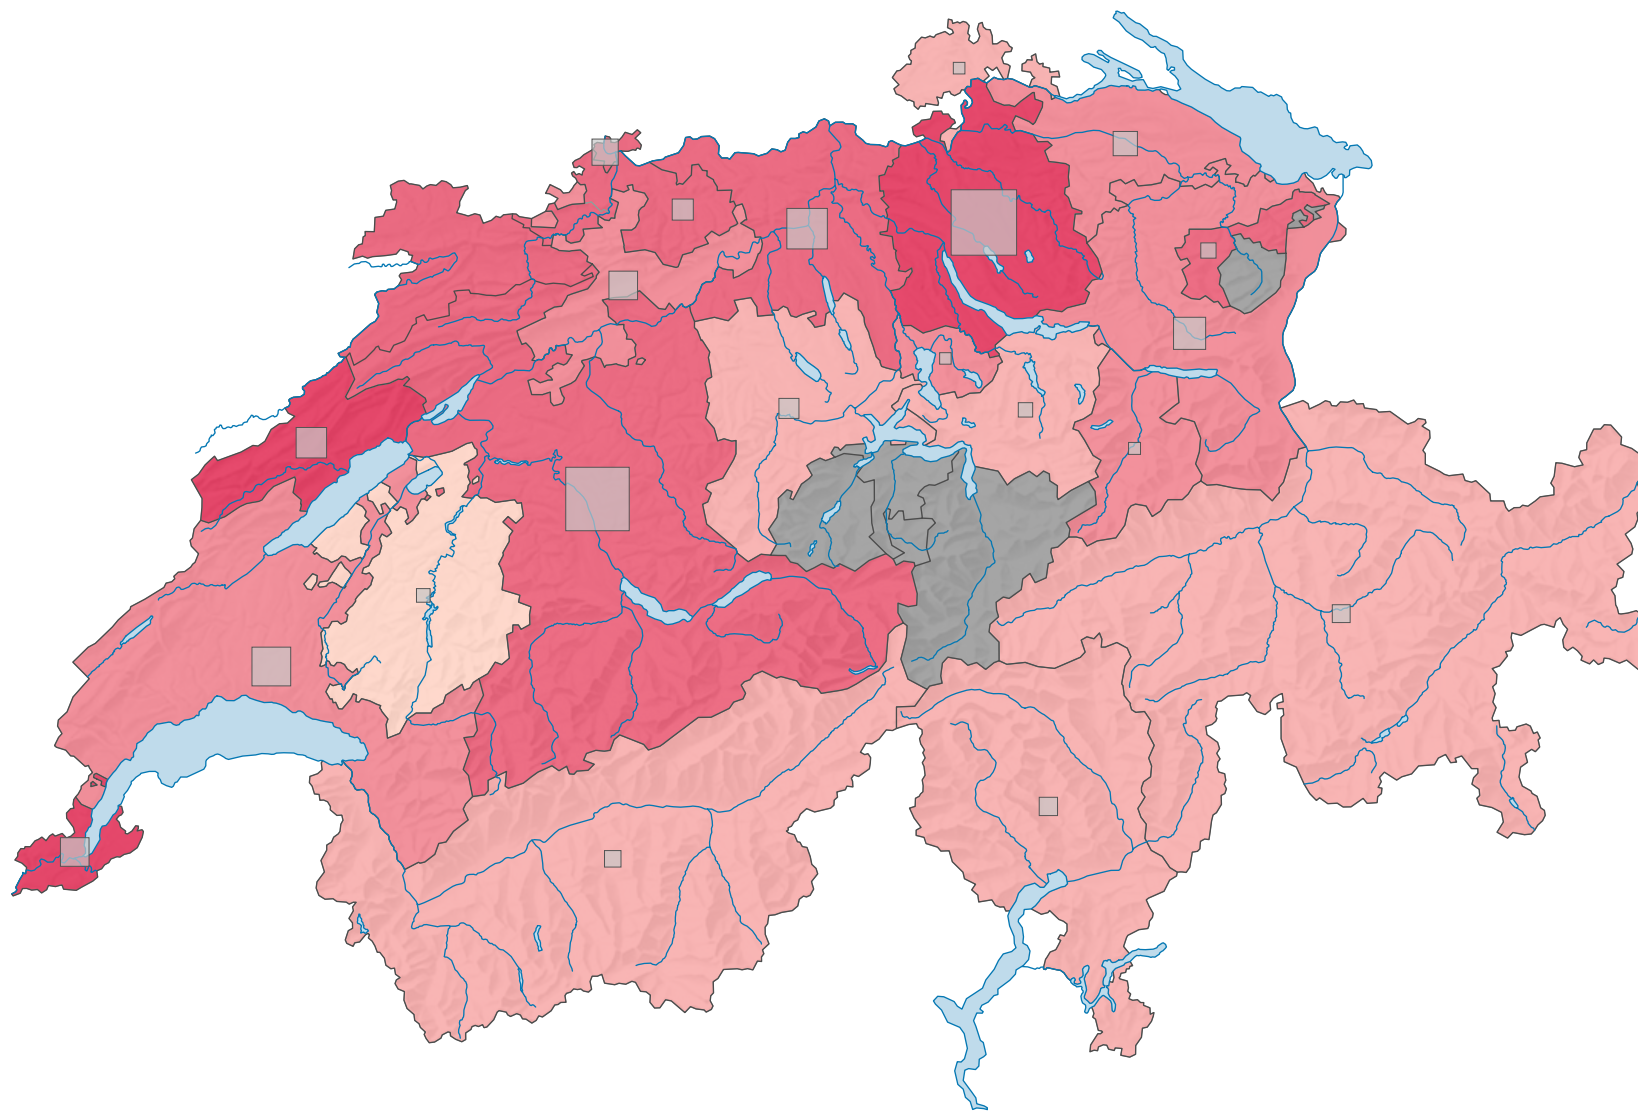

Parteistärke der Sozialdemokratischen Partei der Schweiz (SPS), 1931

Parteistärke, in %

keine Kandidatur oder stille Wahl (siehe Glossar) (*)

Schweiz: 28,7

Anzahl Wählende

Total: 247 946

Symbole mit einem Wert unter 1 500 wurden zur besseren Lesbarkeit visuell vergrössert dargestellt.

0 35 70 km

Raumgliederung:
Kantone