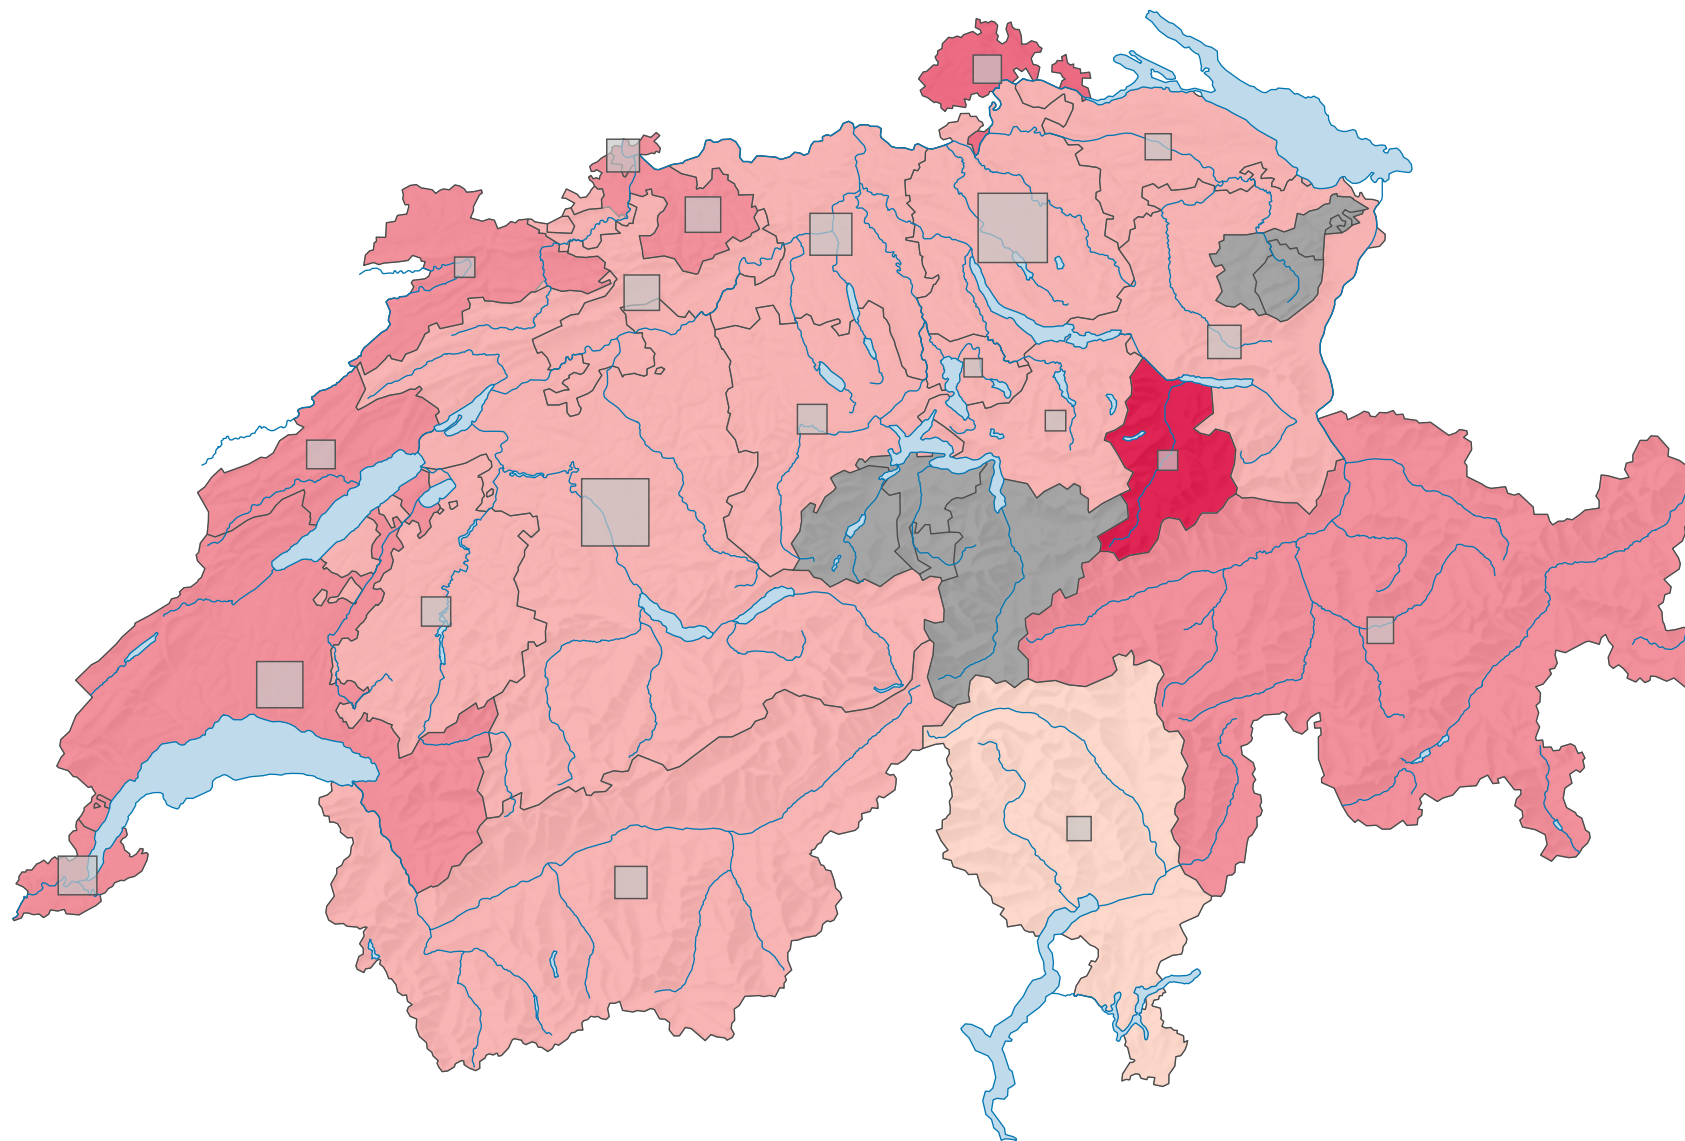

# Force du parti socialiste suisse (PSS), en 1991

## Force du parti, en %

aucune candidature ou élection tacite: voir le glossaire (\*)

Suisse: 18,5

## Nombre d'électeurs

Total: 377 968

Pour des raisons de lisibilité, la taille des symboles ayant une valeur inférieure à 1 500 a été augmentée.

0 25 50 km

Niveau géographique:  
Cantons