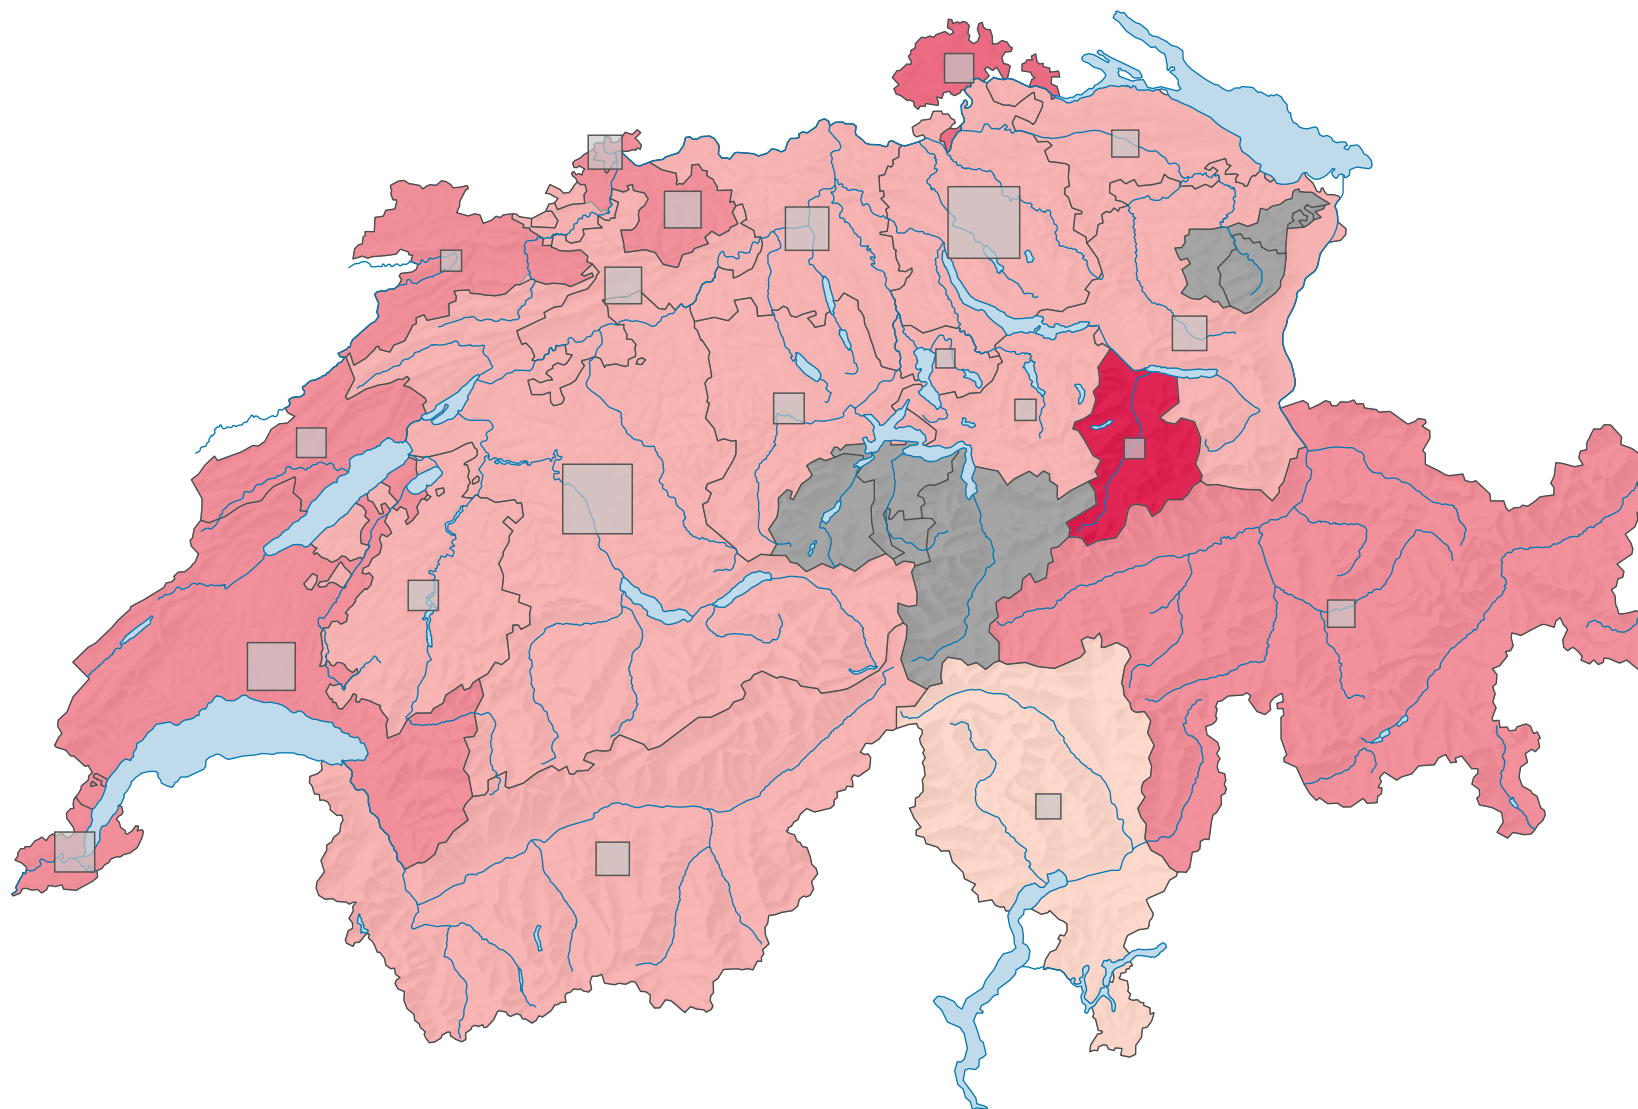

# Parteistärke der Sozialdemokratischen Partei der Schweiz (SPS), 1991

## Parteistärke, in %

keine Kandidatur oder stille Wahl (siehe Glossar) (\*)

Schweiz: 18,5

## Anzahl Wählende

Total: 377 968

Symbole mit einem Wert unter 1 500 wurden zur besseren Lesbarkeit visuell vergrößert dargestellt.

0 35 70 km

Raumgliederung:  
Kantone