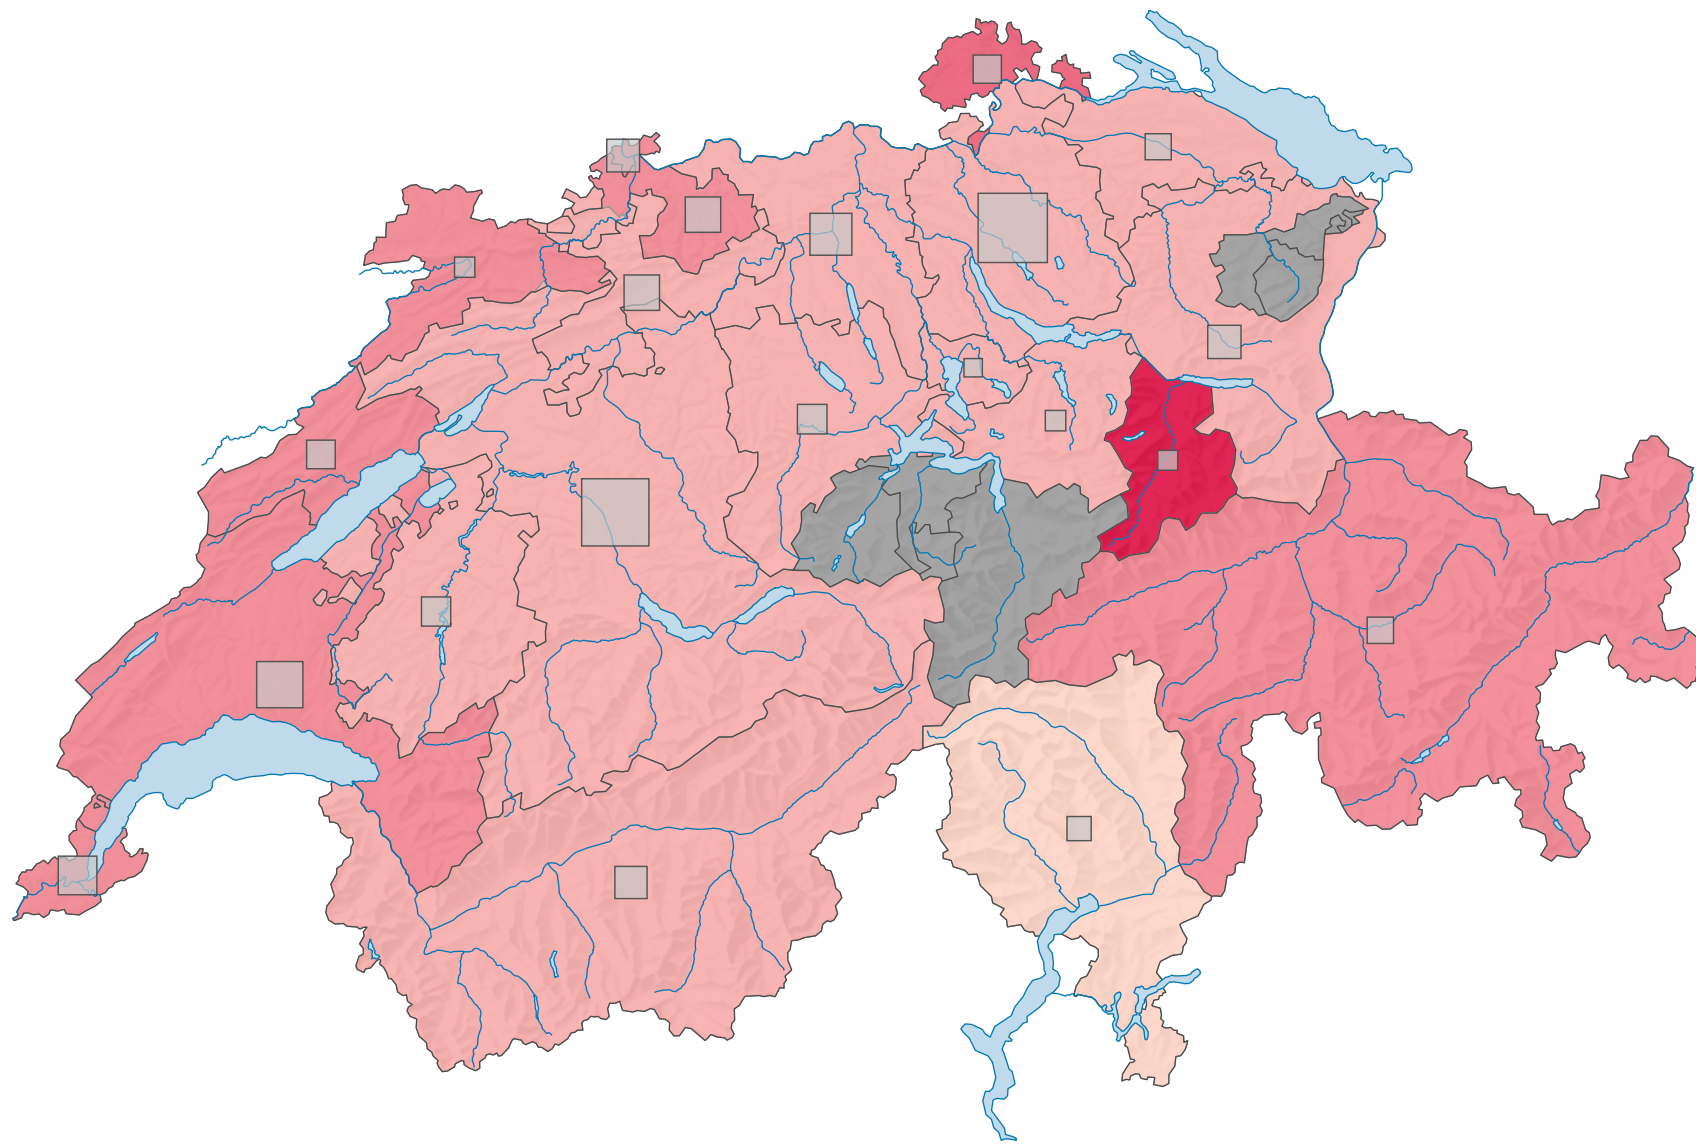

Parteistärke der Sozialdemokratischen Partei der Schweiz (SPS), 1991

Parteistärke, in %

keine Kandidatur oder stille Wahl (siehe Glossar) (*)

Schweiz: 18,5

Anzahl Wählende

Total: 377 968

Symbole mit einem Wert unter 1 500 wurden zur besseren Lesbarkeit visuell vergrößert dargestellt.

0 25 50 km

Raumgliederung:
Kantone