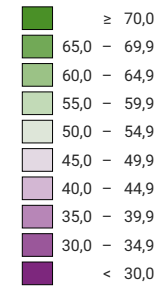

Ja-Stimmenanteil, in %

Schweiz: 51,1

Anzahl gültige Stimmen

Total: 1 957 777

Symbole mit einem Wert unter 500 wurden zur besseren Lesbarkeit visuell vergrößert dargestellt.

Raumgliederung:
Gemeinden (Politik)