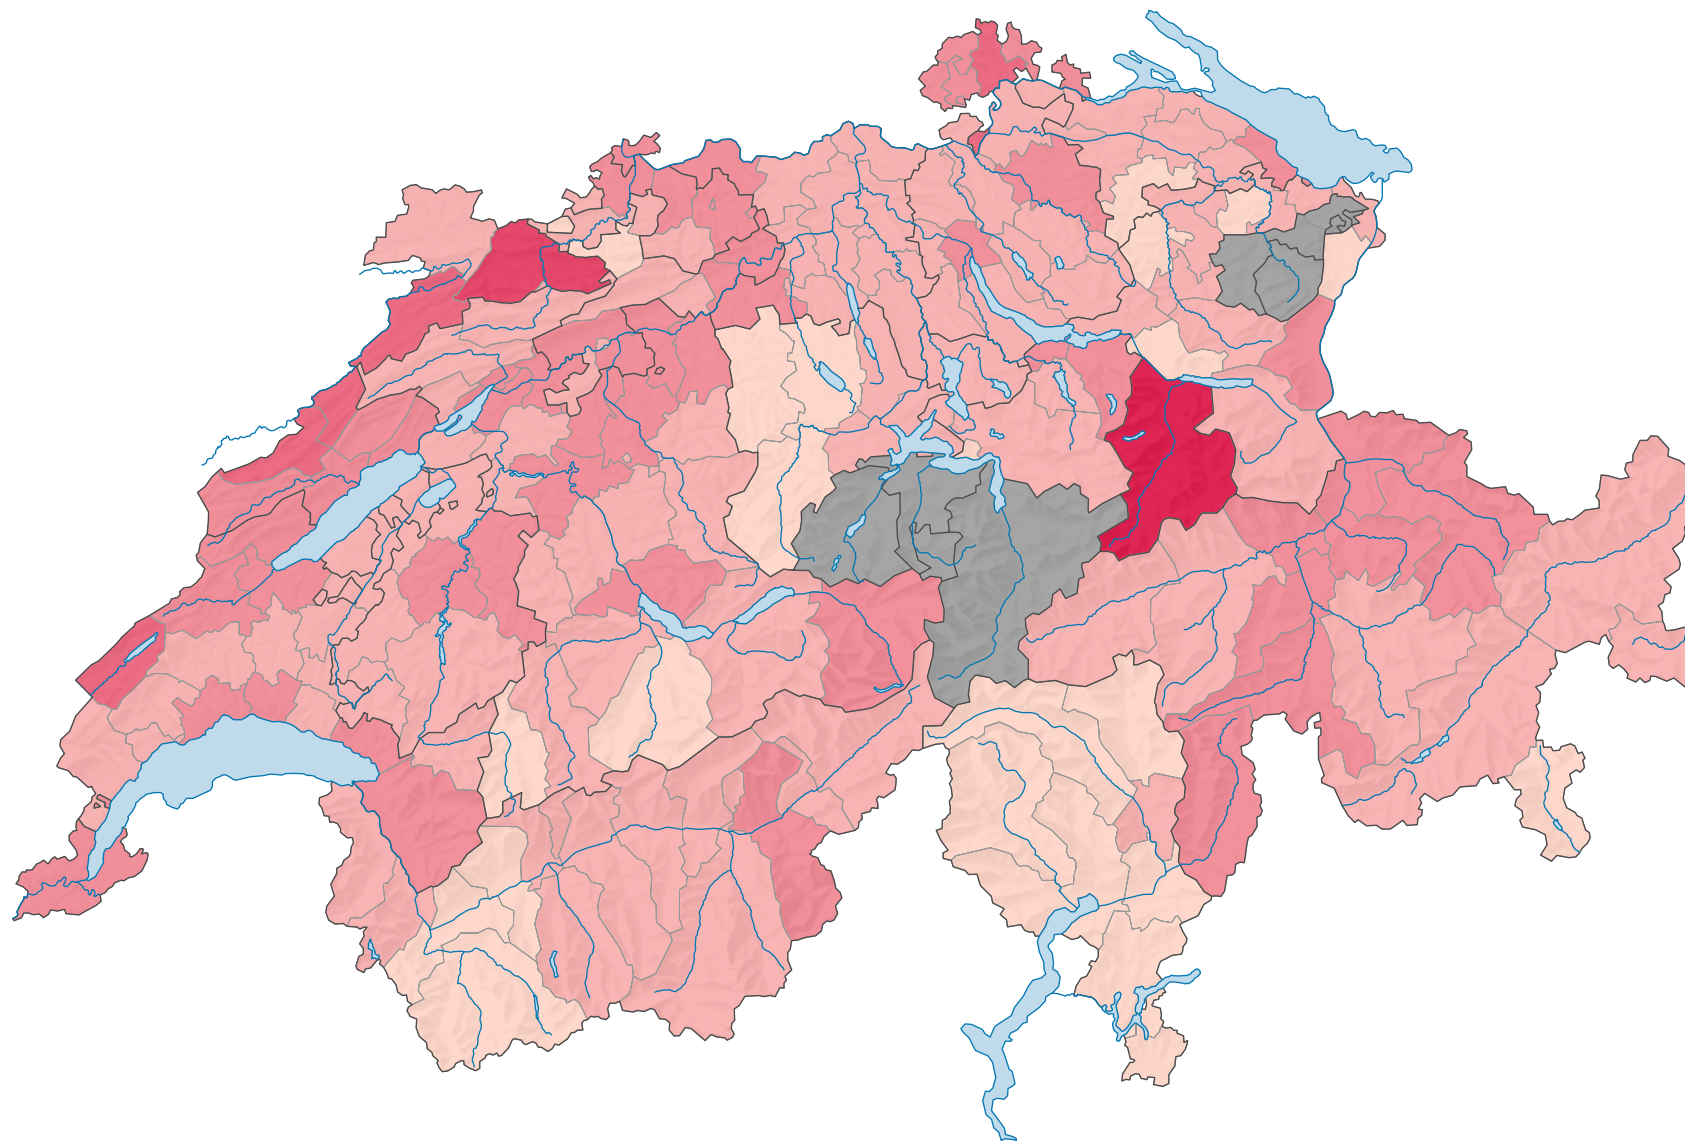

Force du parti socialiste suisse (PSS), en 1991

Force du parti, en %

aucune candidature ou élection tacite: voir le glossaire (*)

Suisse: 18,5

0 25 50 km

Niveau géographique:
Districts