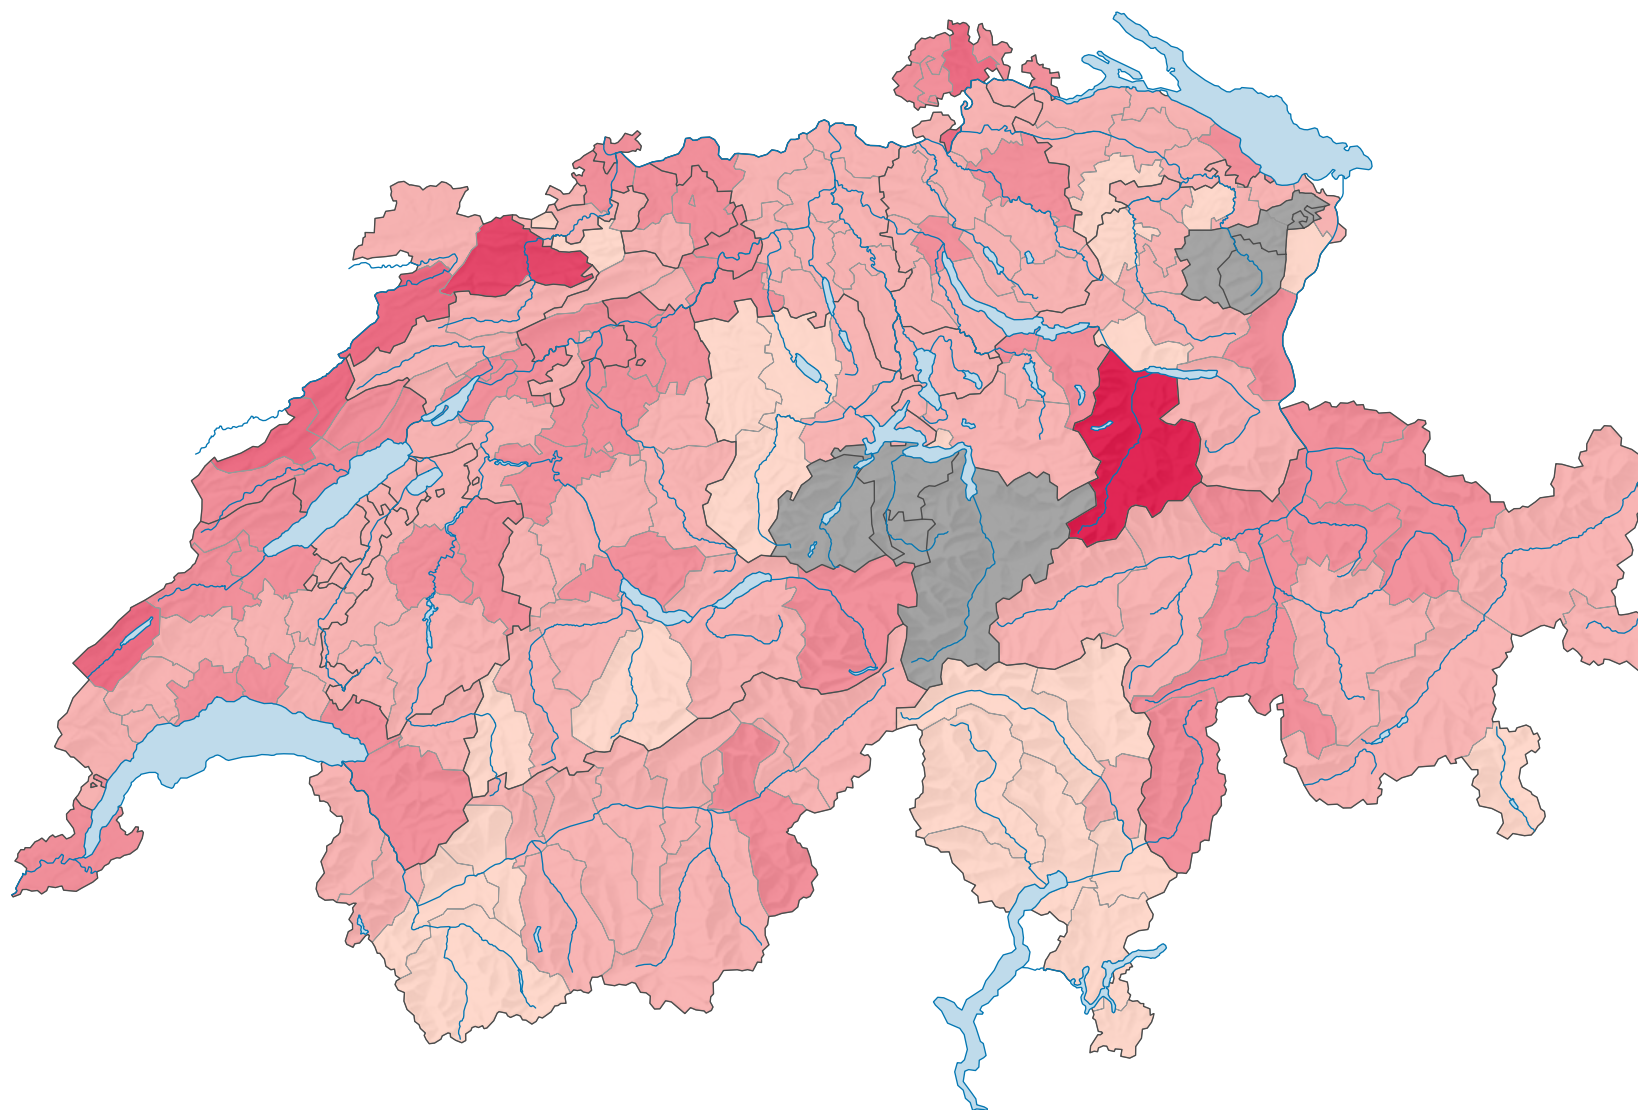

Parteistärke der Sozialdemokratischen Partei der Schweiz (SPS), 1991

Parteistärke, in %

keine Kandidatur oder stille Wahl (siehe Glossar (*))

Schweiz: 18,5

0 35 70 km

Raumgliederung:
Bezirke