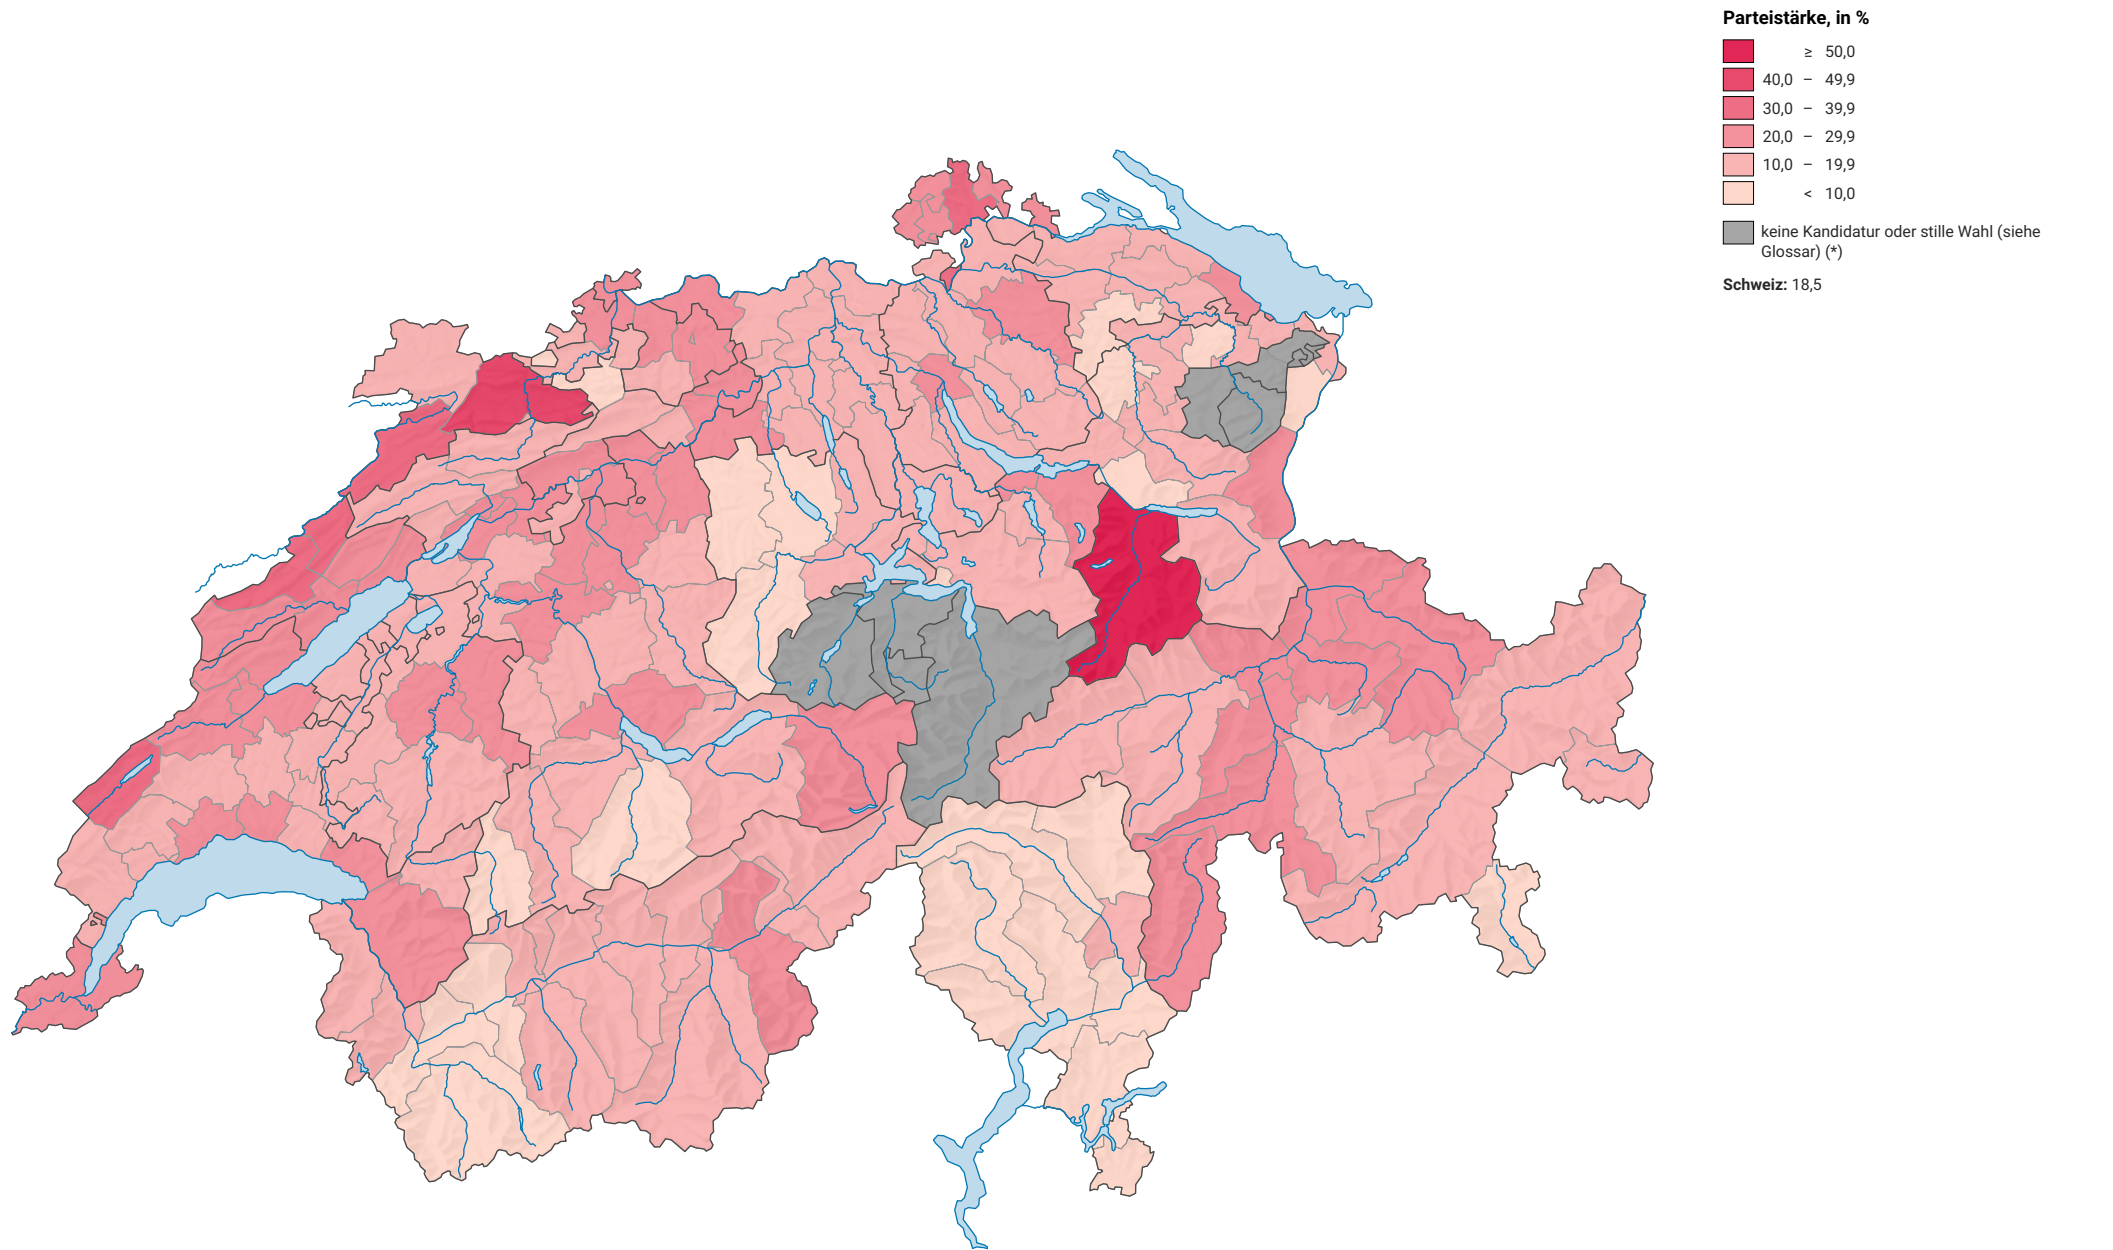

# Parteistärke der Sozialdemokratischen Partei der Schweiz (SPS), 1991

0 35 70 km

Raumgliederung:  
Bezirke