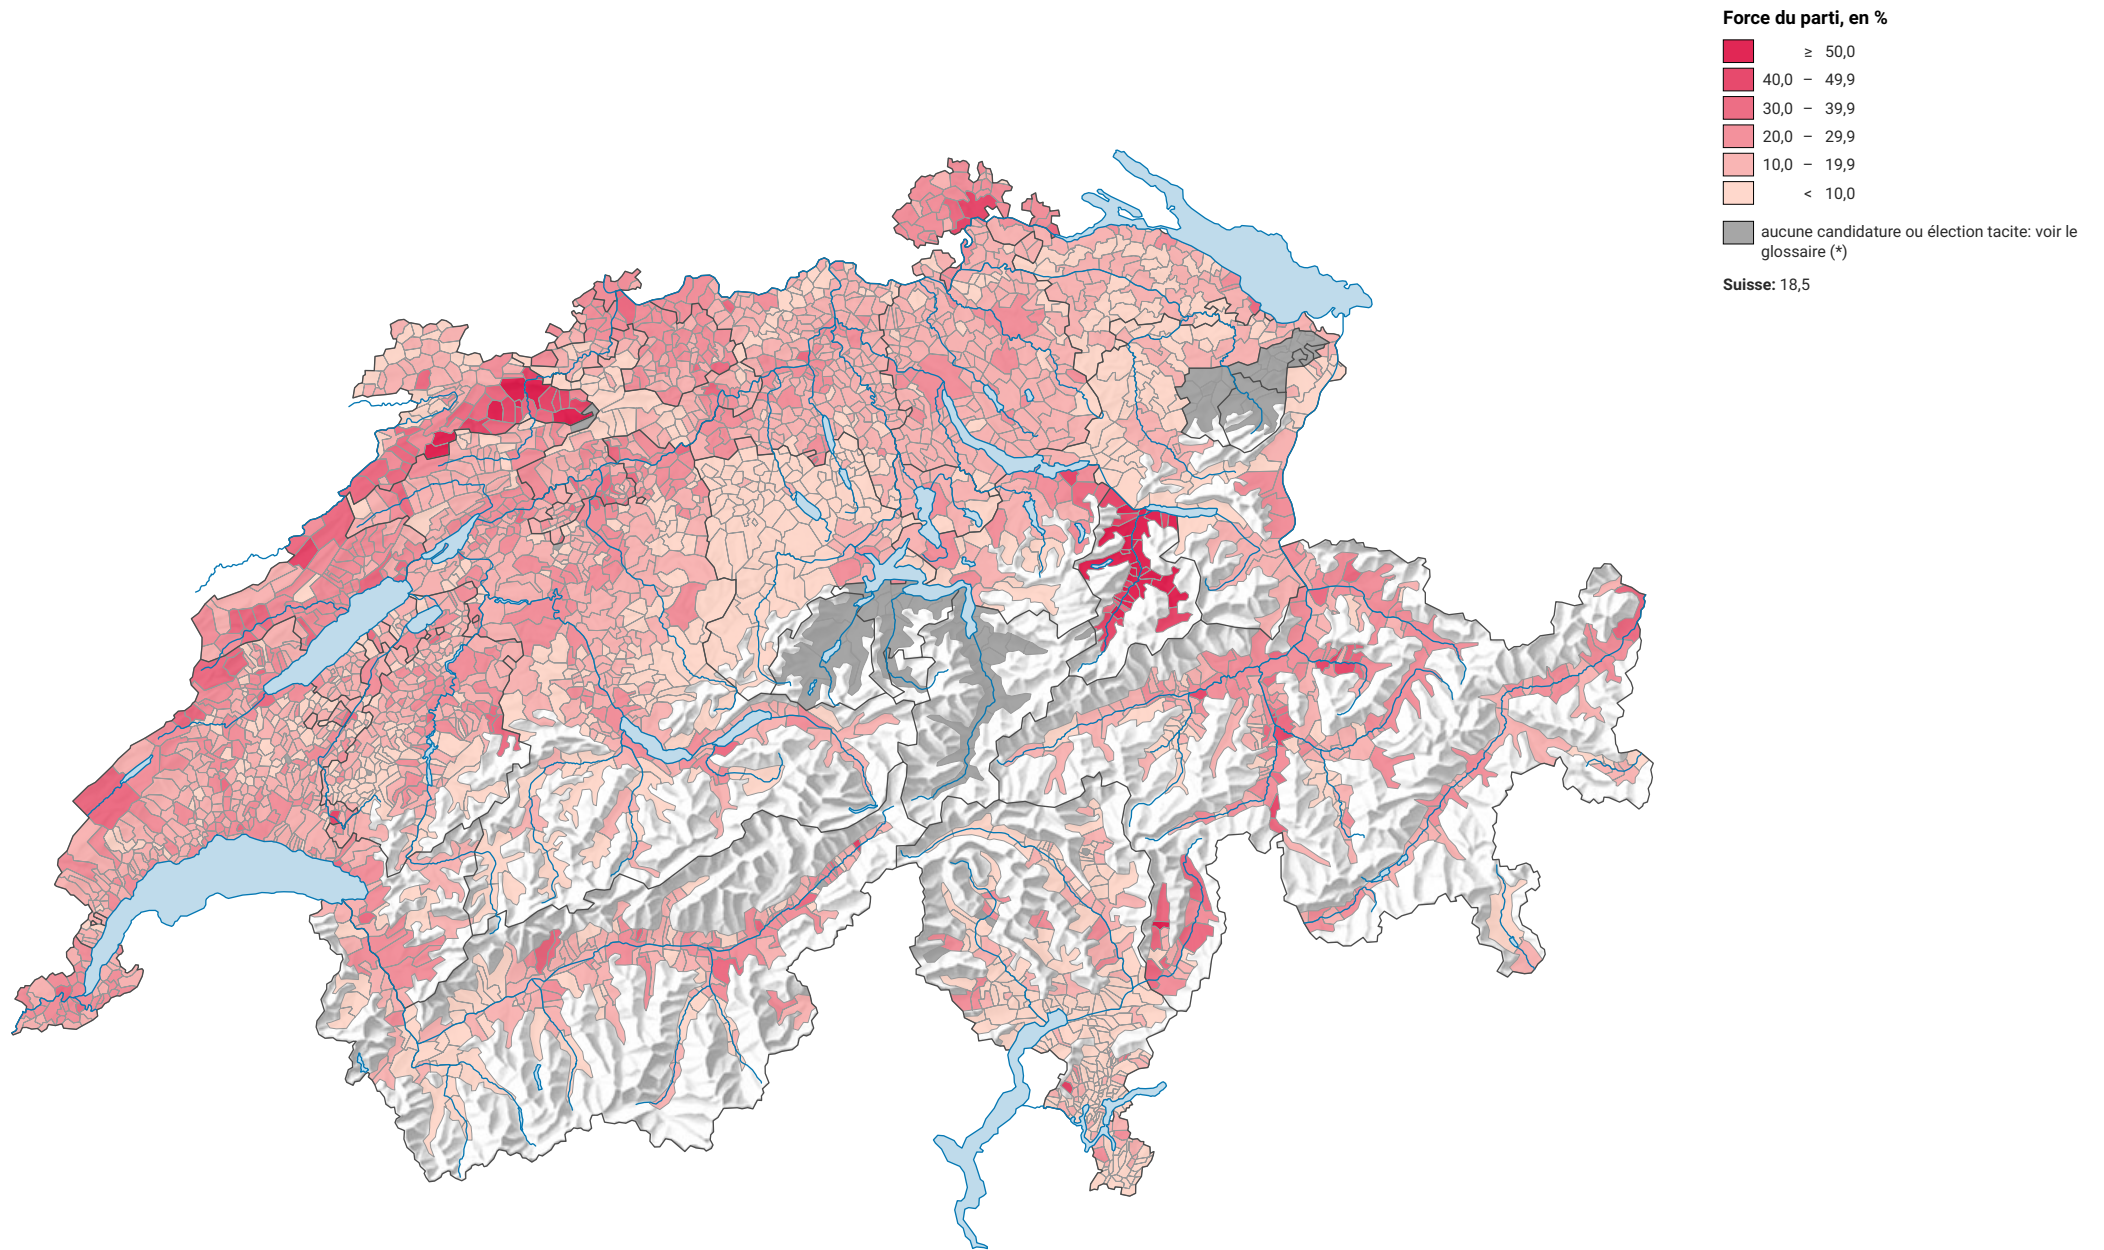

# Force du parti socialiste suisse (PSS), en 1991

0 35 70 km

**Niveau géographique:**  
Communes (politique)