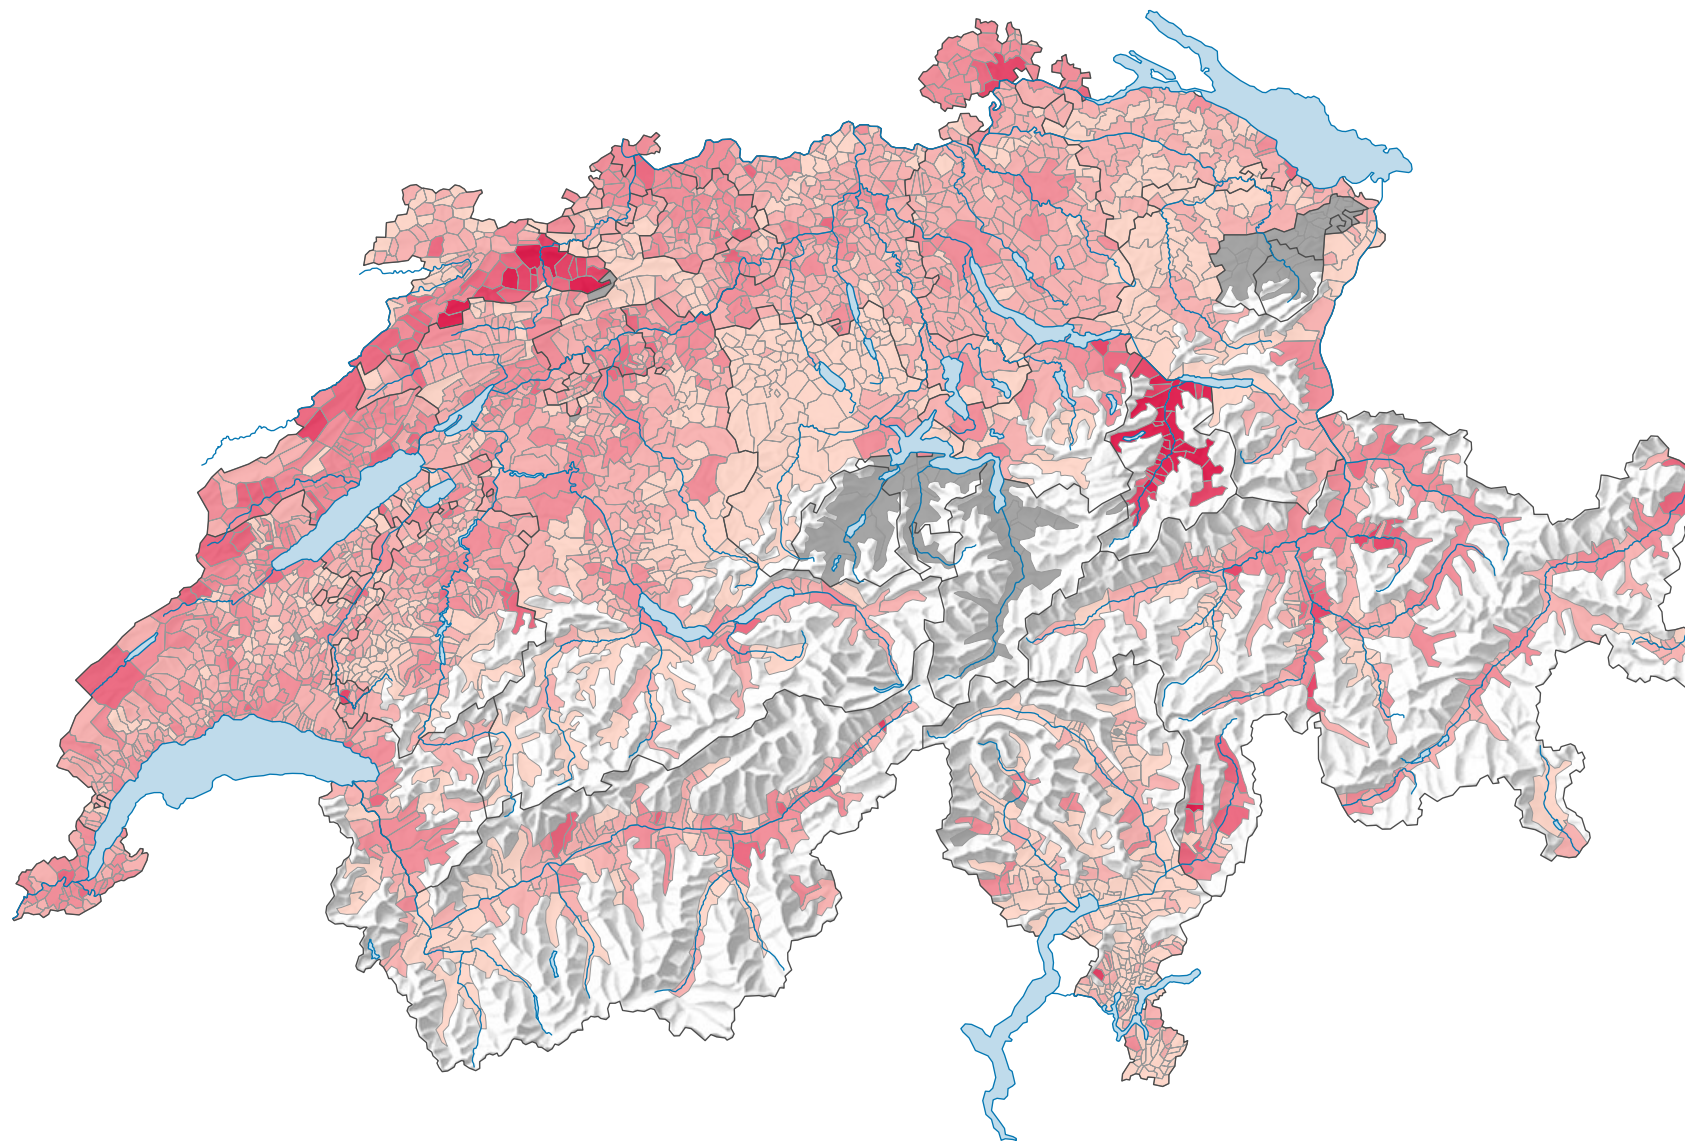

Force du parti socialiste suisse (PSS), en 1991

Force du parti, en %

aucune candidature ou élection tacite: voir le glossaire (*)

Suisse: 18,5

0 25 50 km

Niveau géographique:
Communes (politique)