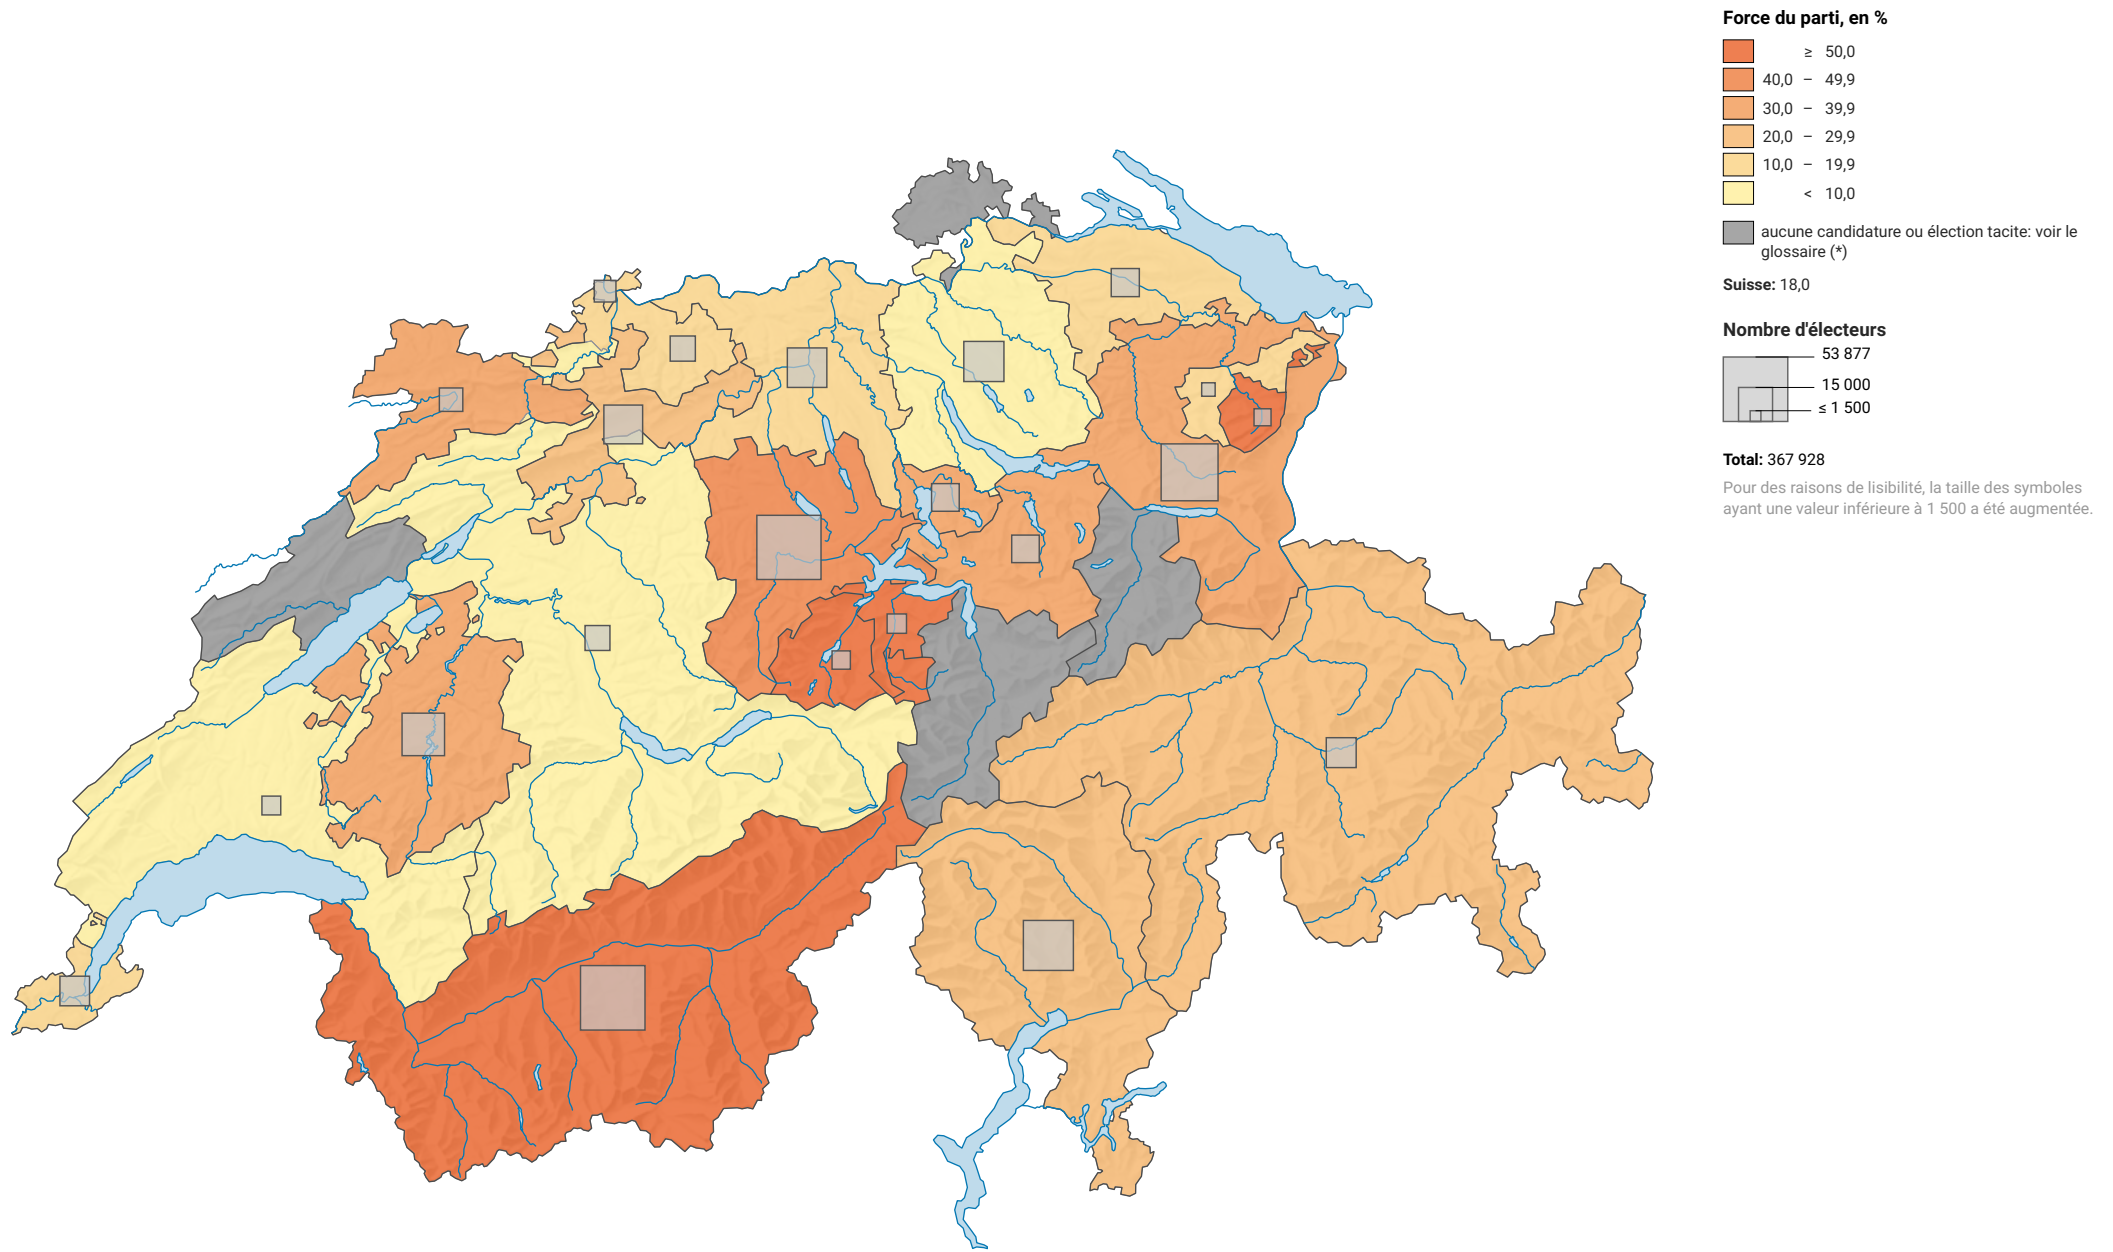

Force du parti démocrate-chrétien suisse (PDC), en 1991

0 35 70 km

Niveau géographique:
Cantons