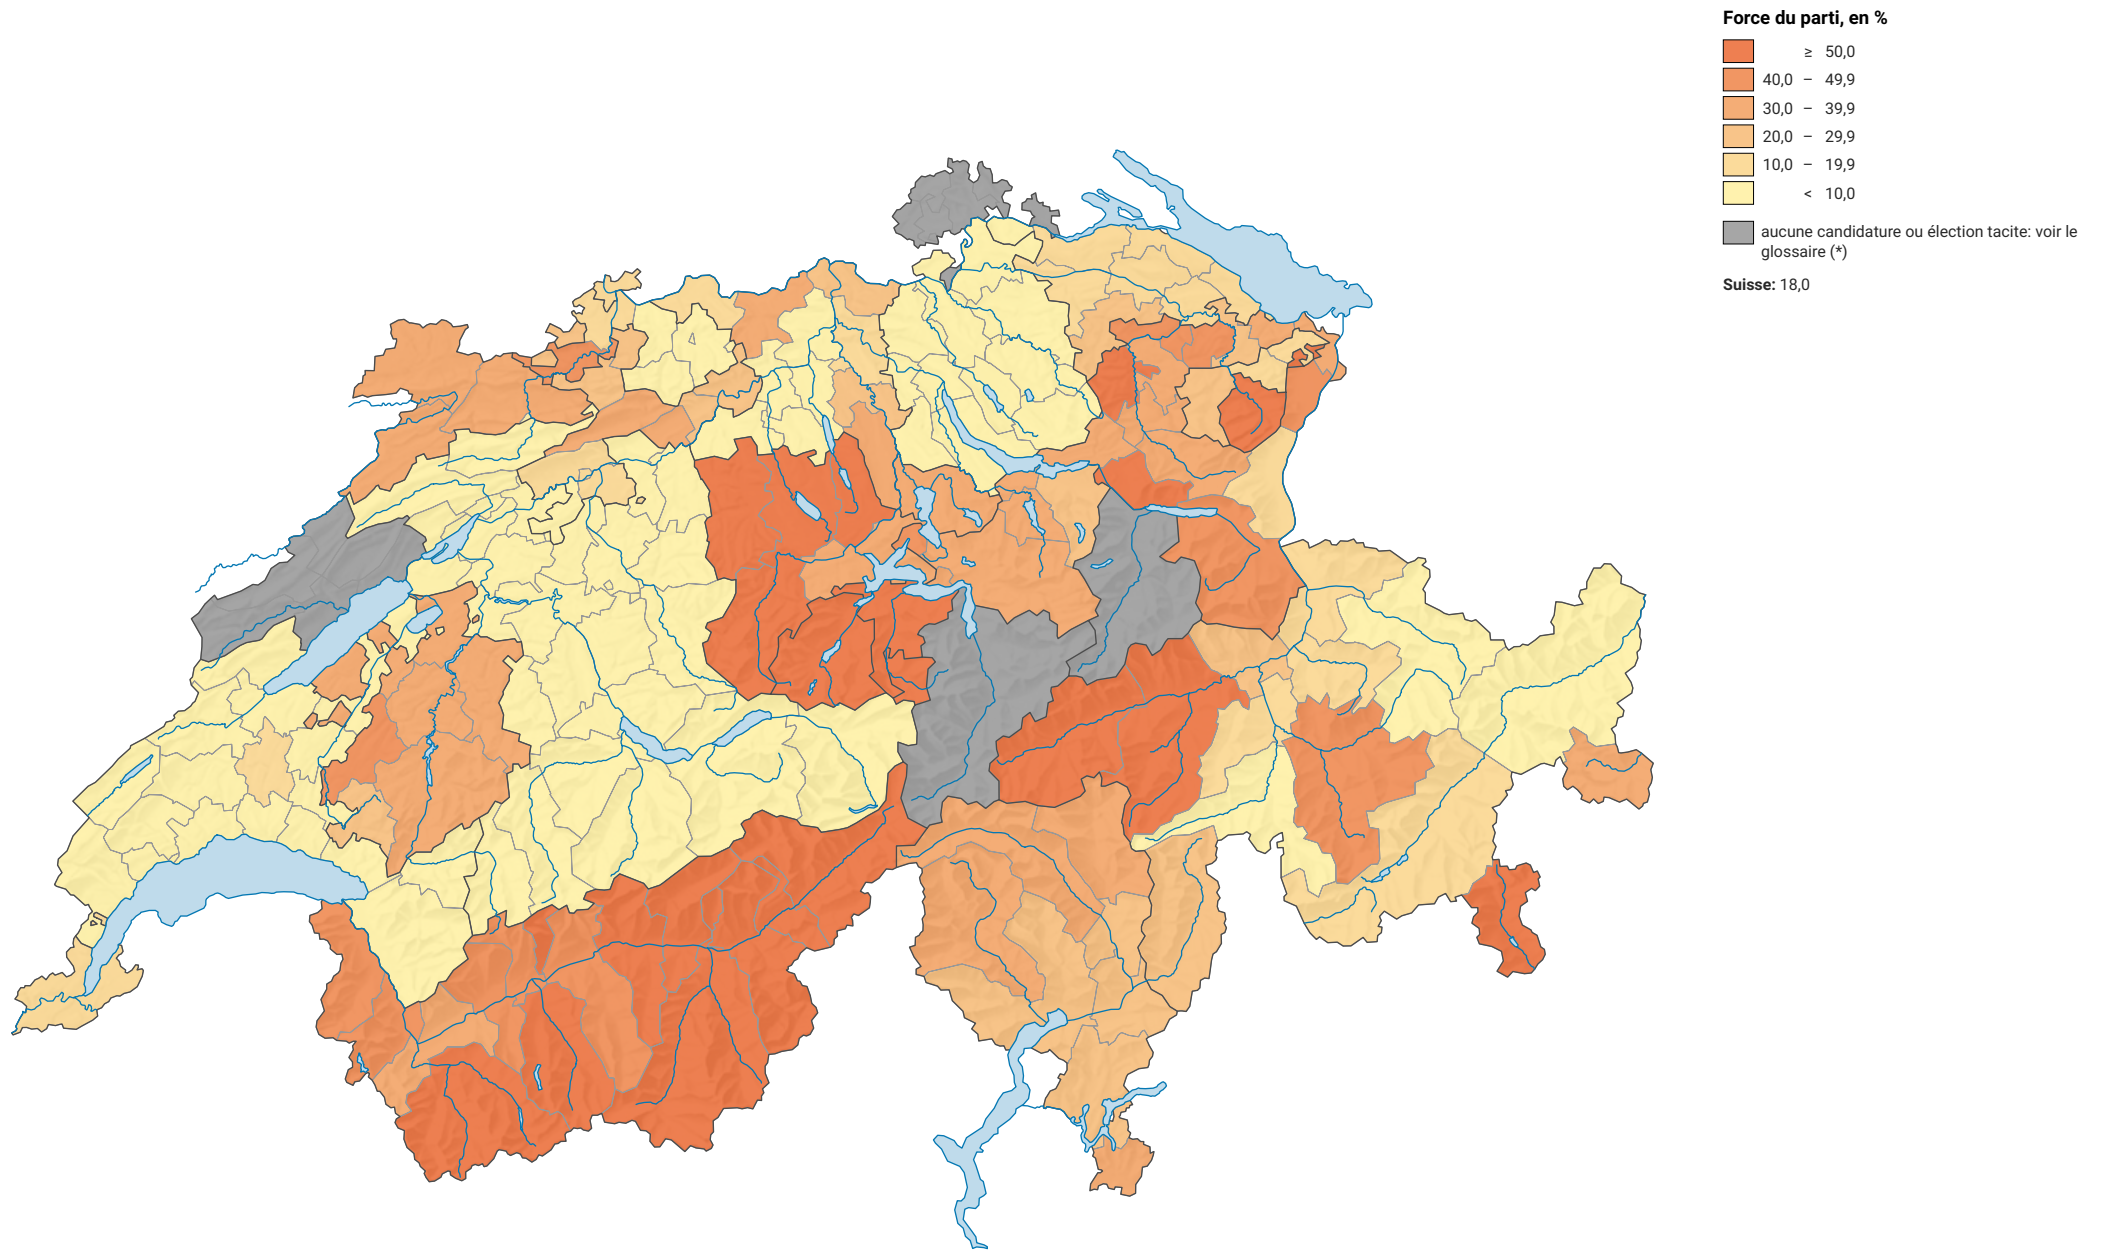

Force du parti démocrate-chrétien suisse (PDC), en 1991

0 35 70 km

Niveau géographique:
Districts