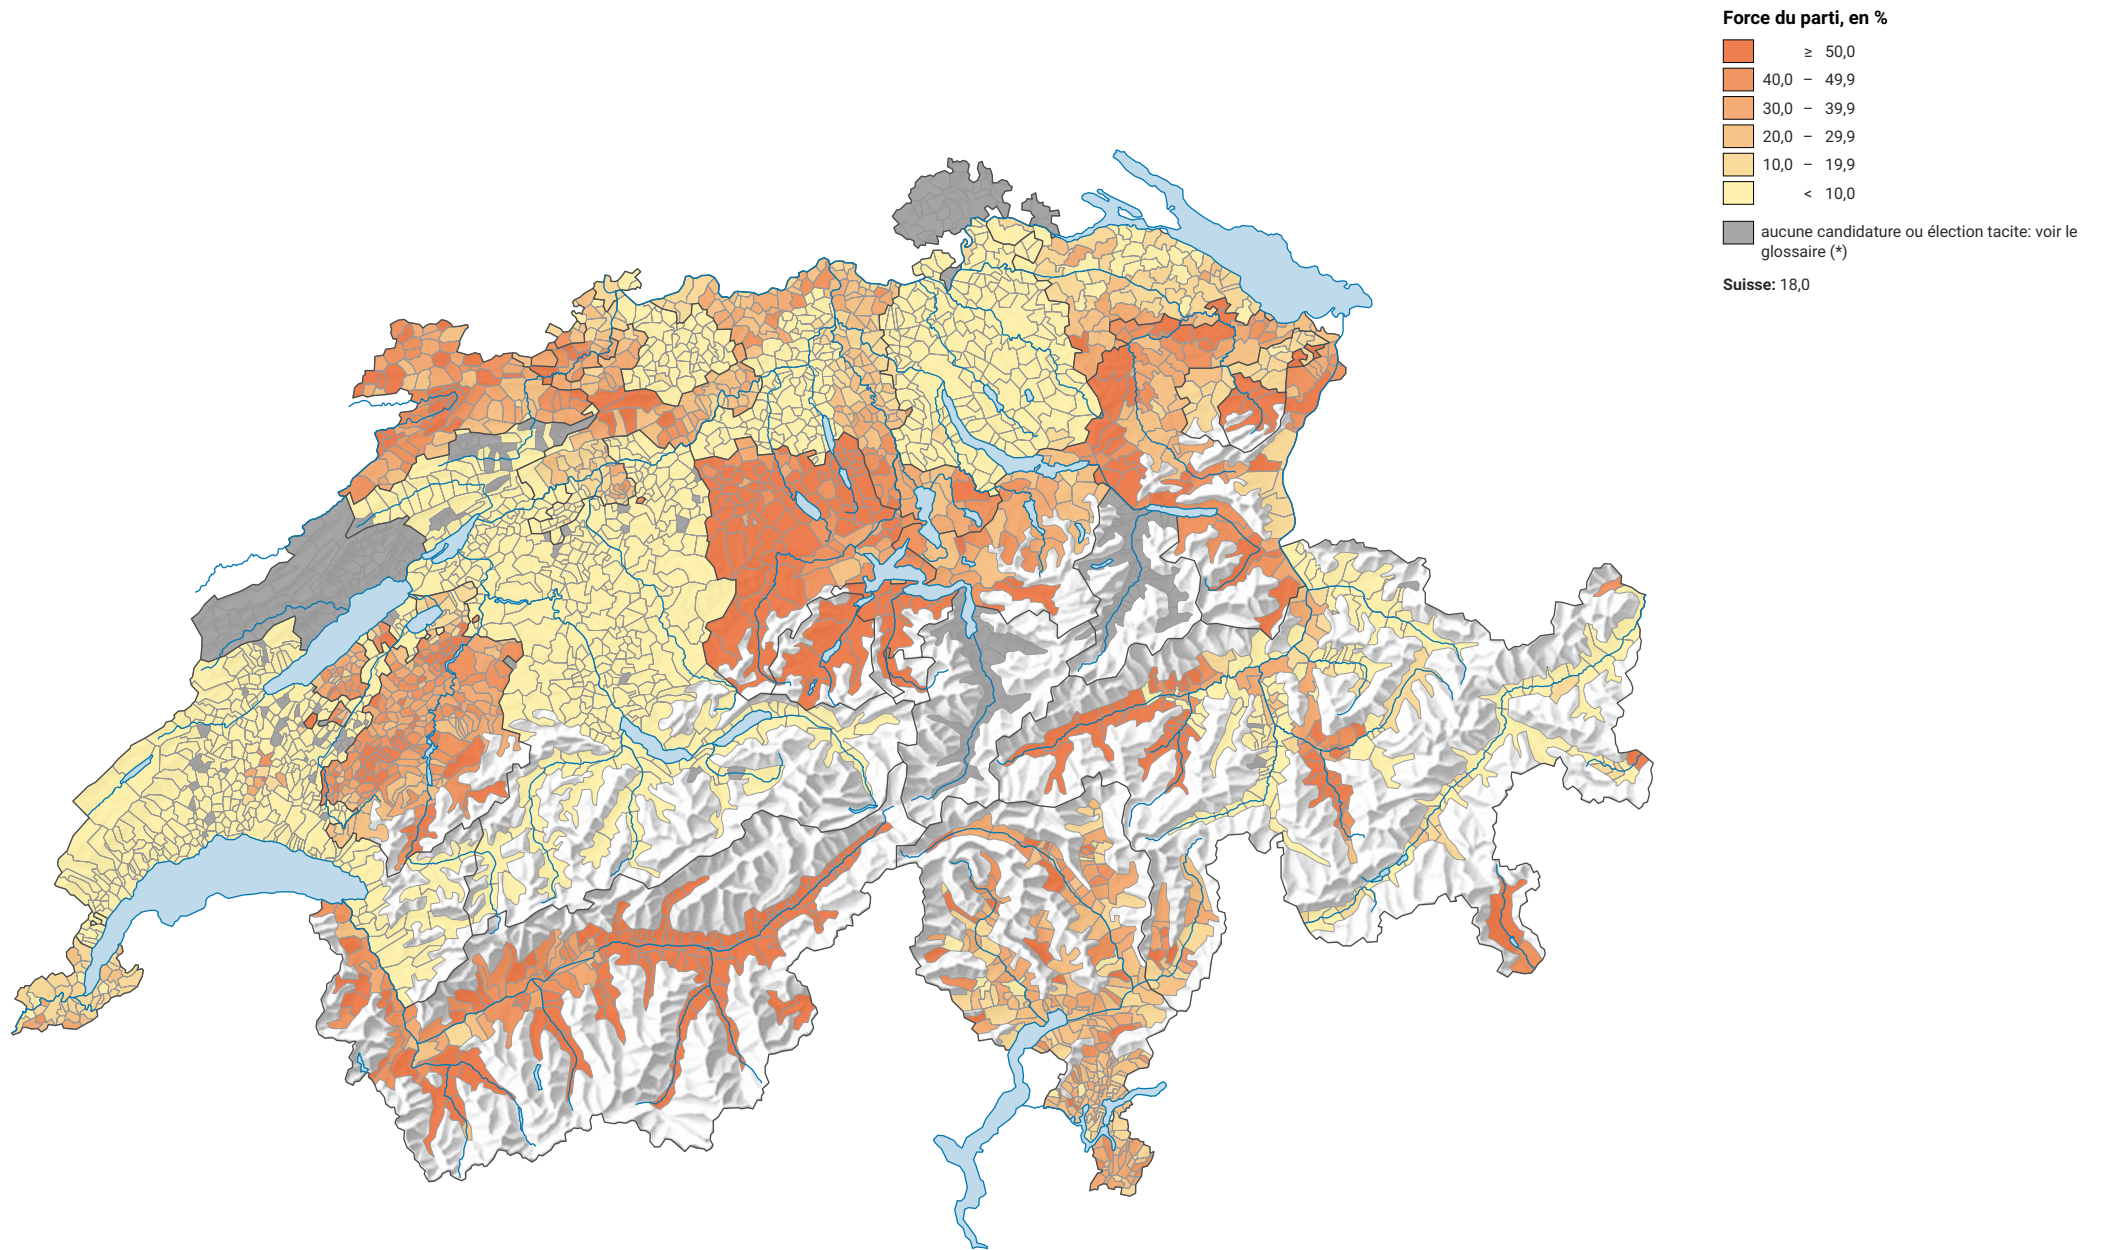

Force du parti démocrate-chrétien suisse (PDC), en 1991

0 35 70 km

Niveau géographique:
Communes (politique)