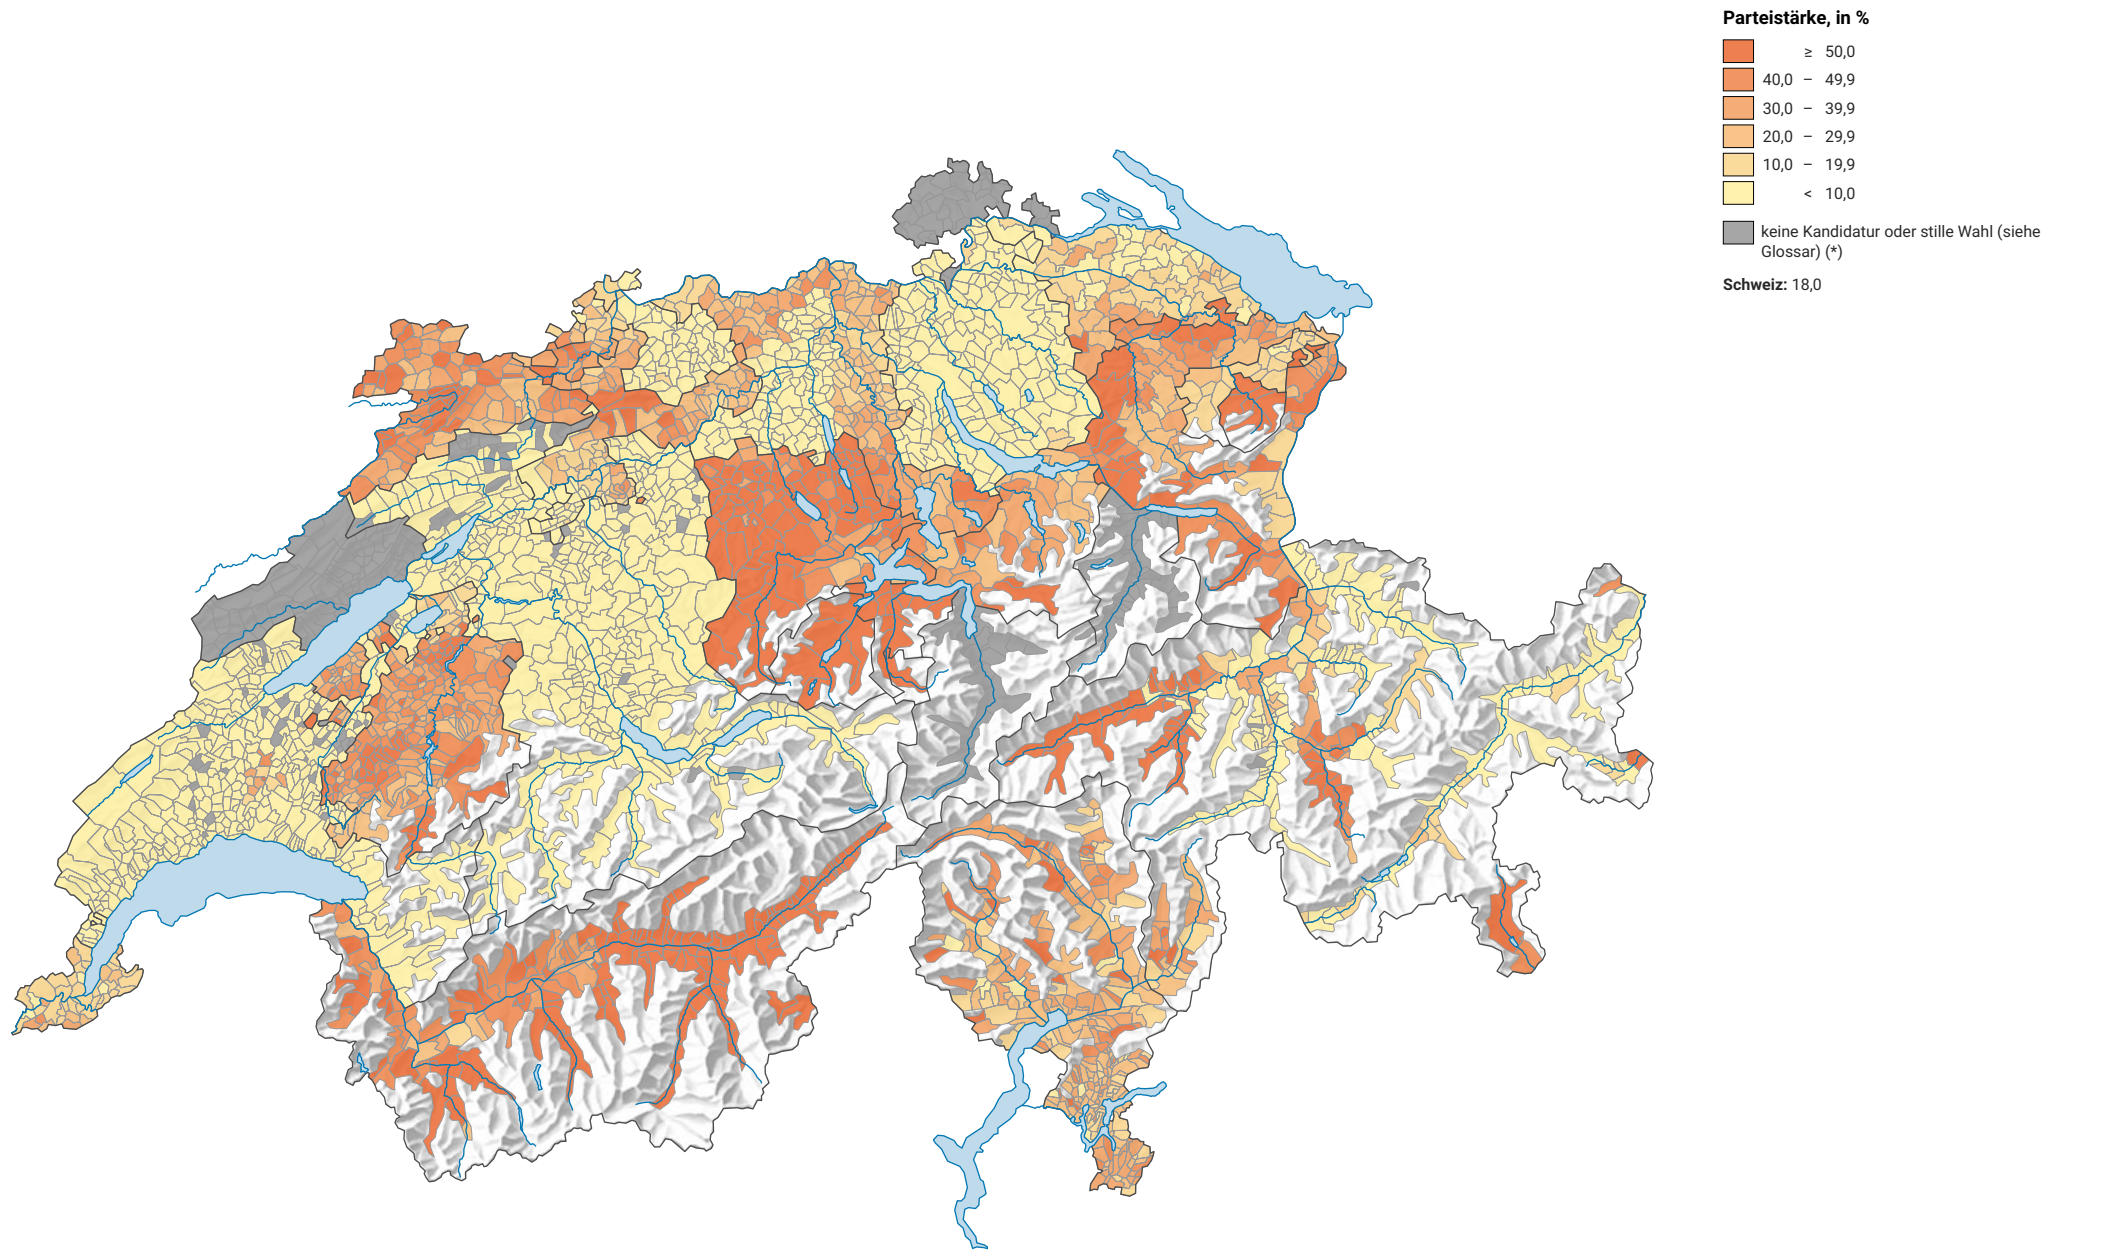

# Parteistärke der Christlichdemokratischen Volkspartei (CVP), 1991

0 35 70 km

**Raumgliederung:**  
Gemeinden (Politik)